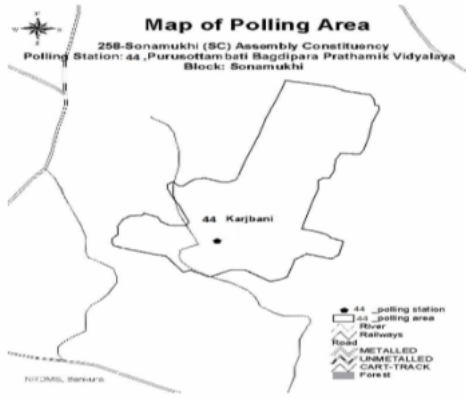

Nazri Naksha