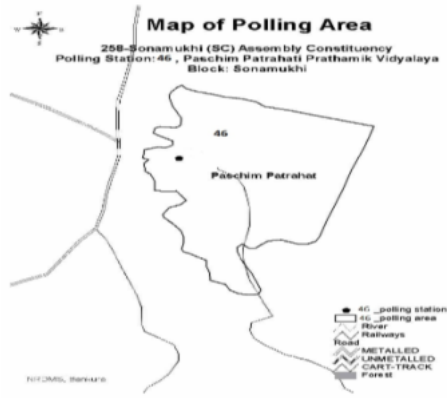

Nazri Naksha