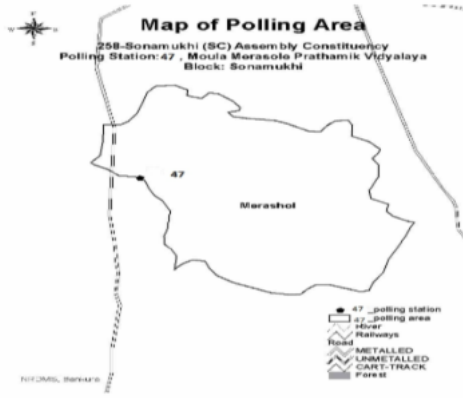

Nazri Naksha