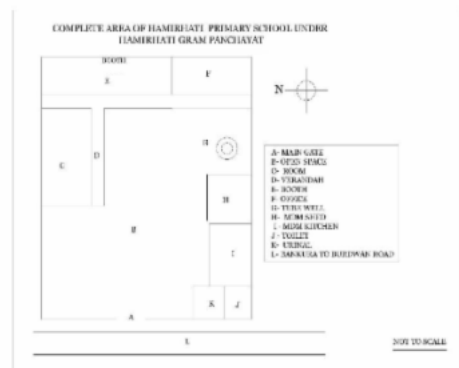

নির্বাচক নিবন্ধন আধিকারিকের স্বাক্ষর

Nazri Naksha

Google Map View

Polling Station Building Front View

Polling Station Front View

Cad View

Key MAP View

1 নাম : রুমা অধিকারী স্বামীর নাম: গুরুদাস অধিকারী বাড়ির নং : n0006 বয়স : 46 লিঙ্গ : মহিলা	JFB1290220 ফটো উপলব্ধ	2 নাম : গুরুদাস অধিকারী পিতার নাম: ভাস্কর অধিকারী বাড়ির নং : n0006 বয়স : 56 লিঙ্গ : পুরুষ	WB/37/256/117047 ফটো উপলব্ধ	3 নাম : বার্ণা অধিকারী স্বামীর নাম: জয়দেব অধিকারী বাড়ির নং : n0005 বয়স : 37 লিঙ্গ : মহিলা	JFB2555084 ফটো উপলব্ধ
4 নাম : জয়দেব অধিকারী পিতার নাম: হারাধন অধিকারী বাড়ির নং : n0005 বয়স : 46 লিঙ্গ : পুরুষ	JFB2555100 ফটো উপলব্ধ	5 নাম : ইতিকা ভট্টাচার্য পিতার নাম: সলিল কুমার ভট্টাচার্য বাড়ির নং : n0004 বয়স : 37 লিঙ্গ : মহিলা	YYS0198952 ফটো উপলব্ধ	6 নাম : চন্দনা ভট্টাচার্য স্বামীর নাম: সলিল ভট্টাচার্য বাড়ির নং : n0004 বয়স : 66 লিঙ্গ : মহিলা	JFB2352326 ফটো উপলব্ধ
7 নাম : শুভসুন্দর অধিকারী পিতার নাম: শান্তি অধিকারী বাড়ির নং : n0004 বয়স : 31 লিঙ্গ : পুরুষ	YYS1499748 ফটো উপলব্ধ	8 নাম : চিণ্ময়ী অধিকারী স্বামীর নাম: শান্তিময় অধিকারী বাড়ির নং : n0004 বয়স : 61 লিঙ্গ : মহিলা	WB/37/256/117171 ফটো উপলব্ধ	9 নাম : কৃষ্ণচন্দ্র অধিকারী পিতার নাম: সনৎ অধিকারী বাড়ির নং : n0004 বয়স : 87 লিঙ্গ : পুরুষ	YYS1320696 ফটো উপলব্ধ
10 নাম : লক্ষ্মীনারায়ণ অধিকারী পিতার নাম: ননীগোপাল অধিকারী বাড়ির নং : n0003 বয়স : 52 লিঙ্গ : পুরুষ	WB/37/256/117407 ফটো উপলব্ধ	11 নাম : কৃষ্ণা অধিকারী স্বামীর নাম: সঞ্জয় অধিকারী বাড়ির নং : n0003 বয়স : 42 লিঙ্গ : মহিলা	YYS1320746 ফটো উপলব্ধ	12 নাম : সোমনাথ অধিকারী পিতার নাম: মৃত্যুঞ্জয় অধিকারী বাড়ির নং : n0003 বয়স : 29 লিঙ্গ : পুরুষ	YYS1596345 ফটো উপলব্ধ
13 নাম : অরূপ অধিকারী পিতার নাম: মৃত্যুঞ্জয় অধিকারী বাড়ির নং : n0003 বয়স : 31 লিঙ্গ : পুরুষ	YYS1406156 ফটো উপলব্ধ	14 নাম : লক্ষ্মীরাণী অধিকারী স্বামীর নাম: মৃত্যুঞ্জয় অধিকারী বাড়ির নং : n0003 বয়স : 61 লিঙ্গ : মহিলা	JFB1853761 ফটো উপলব্ধ	15 নাম : মৃত্যুঞ্জয় অধিকারী পিতার নাম: ননীগোপাল অধিকারী বাড়ির নং : n0003 বয়স : 65 লিঙ্গ : পুরুষ	JFB1853753 ফটো উপলব্ধ
16 নাম : দিপালী অধিকারী স্বামীর নাম: তারকনাথ অধিকারী বাড়ির নং : n0002 বয়স : 46 লিঙ্গ : মহিলা	YYS1140953 ফটো উপলব্ধ	17 নাম : তারকনাথ অধিকারী পিতার নাম: রাধারমণ অধিকারী বাড়ির নং : n0002 বয়স : 61 লিঙ্গ : পুরুষ	WB/37/256/117265 ফটো উপলব্ধ	18 নাম : অসীমা অধিকারী স্বামীর নাম: বিশ্বনাথ অধিকারী বাড়ির নং : n0002 বয়স : 58 লিঙ্গ : মহিলা	WB/37/256/117217 ফটো উপলব্ধ
19 নাম : বিশ্বনাথ অধিকারী পিতার নাম: রাধারমণ অধিকারী বাড়ির নং : n0002 বয়স : 65 লিঙ্গ : পুরুষ	WB/37/256/117387 ফটো উপলব্ধ	20 নাম : মুকুলেশ অধিকারী পিতার নাম: পরেশ অধিকারী বাড়ির নং : n0002 বয়স : 46 লিঙ্গ : পুরুষ	JFB1853746 ফটো উপলব্ধ	21 নাম : পরেশ অধিকারী পিতার নাম: রাধারমণ অধিকারী বাড়ির নং : n0002 বয়স : 68 লিঙ্গ : পুরুষ	WB/37/256/117242 ফটো উপলব্ধ
22 নাম : মণিকা অধিকারী স্বামীর নাম: ব্রজরেনু অধিকারী বাড়ির নং : n0001 বয়স : 50 লিঙ্গ : মহিলা	WB/37/256/117229 ফটো উপলব্ধ	23 নাম : ব্রজরেনু অধিকারী পিতার নাম: সুধীর অধিকারী বাড়ির নং : n0001 বয়স : 59 লিঙ্গ : পুরুষ	WB/37/256/117079 ফটো উপলব্ধ	24 নাম : মৃণ্ময় অধিকারী পিতার নাম: প্রবীর অধিকারী বাড়ির নং : n0001 বয়স : 33 লিঙ্গ : পুরুষ	YYS1320548 ফটো উপলব্ধ
25 নাম : তন্ময় অধিকারী পিতার নাম: প্রবীর অধিকারী বাড়ির নং : n0001 বয়স : 34 লিঙ্গ : পুরুষ	YYS1141076 ফটো উপলব্ধ	26 নাম : গীতা অধিকারী স্বামীর নাম: প্রবীর অধিকারী বাড়ির নং : n0001 বয়স : 61 লিঙ্গ : মহিলা	WB/37/256/117227 ফটো উপলব্ধ	27 নাম : প্রবীর অধিকারী পিতার নাম: সুধীর অধিকারী বাড়ির নং : n0001 বয়স : 70 লিঙ্গ : পুরুষ	JFB1853779 ফটো উপলব্ধ
28 নাম : জয়ন্ত অধিকারী পিতার নাম: সুরত অধিকারী বাড়ির নং : n0007 বয়স : 27 লিঙ্গ : পুরুষ	YYS1757053 ফটো উপলব্ধ	29 নাম : সুকান্ত অধিকারী পিতার নাম: গুরুদাস অধিকারী বাড়ির নং : n0006 বয়স : 27 লিঙ্গ : পুরুষ	YYS1757152 ফটো উপলব্ধ	30 নাম : আশা অধিকারী স্বামীর নাম: তন্ময় অধিকারী বাড়ির নং : n0001 বয়স : 31 লিঙ্গ : মহিলা	RTE1546522 ফটো উপলব্ধ