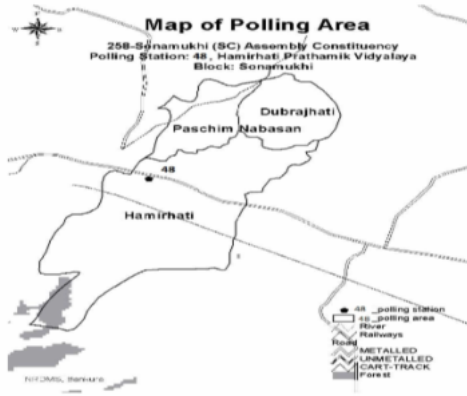

Nazri Naksha