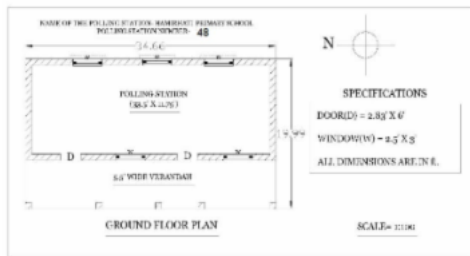

নির্বাচক নিবন্ধন আধিকারিকের স্বাক্ষর

Nazri Naksha

Google Map View

Polling Station Building Front View

Polling Station Front View

Cad View

Key MAP View

1 নাম : রুমা অধিকারী স্বামীর নাম: গুরুদাস অধিকারী বাড়ির নং : n0006 বয়স : 46 লিঙ্গ : মহিলা	JFB1290220 ফটো উপলব্ধ	2 নাম : গুরুদাস অধিকারী পিতার নাম: ভাস্কর অধিকারী বাড়ির নং : n0006 বয়স : 56 লিঙ্গ : পুরুষ	WB/37/256/117047 ফটো উপলব্ধ	3 নাম : বার্ণা অধিকারী স্বামীর নাম: জয়দেব অধিকারী বাড়ির নং : n0005 বয়স : 37 লিঙ্গ : মহিলা	JFB2555084 ফটো উপলব্ধ
4 নাম : জয়দেব অধিকারী পিতার নাম: হারাধন অধিকারী বাড়ির নং : n0005 বয়স : 46 লিঙ্গ : পুরুষ	JFB2555100 ফটো উপলব্ধ	5 নাম : ইতিকা ভট্টাচার্য পিতার নাম: সলিল কুমার ভট্টাচার্য বাড়ির নং : n0004 বয়স : 37 লিঙ্গ : মহিলা	YYS0198952 ফটো উপলব্ধ	6 নাম : চন্দনা ভট্টাচার্য স্বামীর নাম: সলিল ভট্টাচার্য বাড়ির নং : n0004 বয়স : 66 লিঙ্গ : মহিলা	JFB2352326 ফটো উপলব্ধ
7 নাম : শুভসুন্দর অধিকারী পিতার নাম: শান্তি অধিকারী বাড়ির নং : n0004 বয়স : 31 লিঙ্গ : পুরুষ	YYS1499748 ফটো উপলব্ধ	8 নাম : চিণ্ময়ী অধিকারী স্বামীর নাম: শান্তিময় অধিকারী বাড়ির নং : n0004 বয়স : 61 লিঙ্গ : মহিলা	WB/37/256/117171 ফটো উপলব্ধ	9 নাম : কৃষ্ণচন্দ্র অধিকারী পিতার নাম: সনৎ অধিকারী বাড়ির নং : n0004 বয়স : 87 লিঙ্গ : পুরুষ	YYS1320696 ফটো উপলব্ধ
10 নাম : লক্ষ্মীনারায়ণ অধিকারী পিতার নাম: ননীগোপাল অধিকারী বাড়ির নং : n0003 বয়স : 52 লিঙ্গ : পুরুষ	WB/37/256/117407 ফটো উপলব্ধ	11 নাম : কৃষ্ণা অধিকারী স্বামীর নাম: সঞ্জয় অধিকারী বাড়ির নং : n0003 বয়স : 42 লিঙ্গ : মহিলা	YYS1320746 ফটো উপলব্ধ	12 নাম : সোমনাথ অধিকারী পিতার নাম: মৃত্যুঞ্জয় অধিকারী বাড়ির নং : n0003 বয়স : 29 লিঙ্গ : পুরুষ	YYS1596345 ফটো উপলব্ধ
13 নাম : অরূপ অধিকারী পিতার নাম: মৃত্যুঞ্জয় অধিকারী বাড়ির নং : n0003 বয়স : 31 লিঙ্গ : পুরুষ	YYS1406156 ফটো উপলব্ধ	14 নাম : লক্ষ্মীরাণী অধিকারী স্বামীর নাম: মৃত্যুঞ্জয় অধিকারী বাড়ির নং : n0003 বয়স : 61 লিঙ্গ : মহিলা	JFB1853761 ফটো উপলব্ধ	15 নাম : মৃত্যুঞ্জয় অধিকারী পিতার নাম: ননীগোপাল অধিকারী বাড়ির নং : n0003 বয়স : 65 লিঙ্গ : পুরুষ	JFB1853753 ফটো উপলব্ধ
16 নাম : দিপালী অধিকারী স্বামীর নাম: তারকনাথ অধিকারী বাড়ির নং : n0002 বয়স : 46 লিঙ্গ : মহিলা	YYS1140953 ফটো উপলব্ধ	17 নাম : তারকনাথ অধিকারী পিতার নাম: রাধারমণ অধিকারী বাড়ির নং : n0002 বয়স : 61 লিঙ্গ : পুরুষ	WB/37/256/117265 ফটো উপলব্ধ	18 নাম : অসীমা অধিকারী স্বামীর নাম: বিশ্বনাথ অধিকারী বাড়ির নং : n0002 বয়স : 58 লিঙ্গ : মহিলা	WB/37/256/117217 ফটো উপলব্ধ
19 নাম : বিশ্বনাথ অধিকারী পিতার নাম: রাধারমণ অধিকারী বাড়ির নং : n0002 বয়স : 65 লিঙ্গ : পুরুষ	WB/37/256/117387 ফটো উপলব্ধ	20 নাম : মুকুলেশ অধিকারী পিতার নাম: পরেশ অধিকারী বাড়ির নং : n0002 বয়স : 46 লিঙ্গ : পুরুষ	JFB1853746 ফটো উপলব্ধ	21 নাম : পরেশ অধিকারী পিতার নাম: রাধারমণ অধিকারী বাড়ির নং : n0002 বয়স : 68 লিঙ্গ : পুরুষ	WB/37/256/117242 ফটো উপলব্ধ
22 নাম : মণিকা অধিকারী স্বামীর নাম: ব্রজরেনু অধিকারী বাড়ির নং : n0001 বয়স : 50 লিঙ্গ : মহিলা	WB/37/256/117229 ফটো উপলব্ধ	23 নাম : ব্রজরেনু অধিকারী পিতার নাম: সুধীর অধিকারী বাড়ির নং : n0001 বয়স : 59 লিঙ্গ : পুরুষ	WB/37/256/117079 ফটো উপলব্ধ	24 নাম : মৃণ্ময় অধিকারী পিতার নাম: প্রবীর অধিকারী বাড়ির নং : n0001 বয়স : 33 লিঙ্গ : পুরুষ	YYS1320548 ফটো উপলব্ধ
25 নাম : তন্ময় অধিকারী পিতার নাম: প্রবীর অধিকারী বাড়ির নং : n0001 বয়স : 34 লিঙ্গ : পুরুষ	YYS1141076 ফটো উপলব্ধ	26 নাম : গীতা অধিকারী স্বামীর নাম: প্রবীর অধিকারী বাড়ির নং : n0001 বয়স : 61 লিঙ্গ : মহিলা	WB/37/256/117227 ফটো উপলব্ধ	27 নাম : প্রবীর অধিকারী পিতার নাম: সুধীর অধিকারী বাড়ির নং : n0001 বয়স : 70 লিঙ্গ : পুরুষ	JFB1853779 ফটো উপলব্ধ
28 নাম : জয়ন্ত অধিকারী পিতার নাম: সুরত অধিকারী বাড়ির নং : n0007 বয়স : 27 লিঙ্গ : পুরুষ	YYS1757053 ফটো উপলব্ধ	29 নাম : সুকান্ত অধিকারী পিতার নাম: গুরুদাস অধিকারী বাড়ির নং : n0006 বয়স : 27 লিঙ্গ : পুরুষ	YYS1757152 ফটো উপলব্ধ	30 নাম : আশা অধিকারী স্বামীর নাম: তন্ময় অধিকারী বাড়ির নং : n0001 বয়স : 31 লিঙ্গ : মহিলা	RTE1546522 ফটো উপলব্ধ