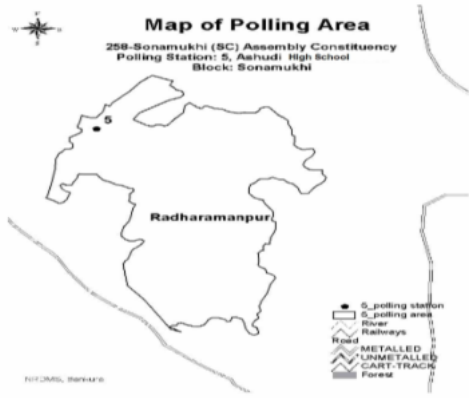

Nazri Naksha