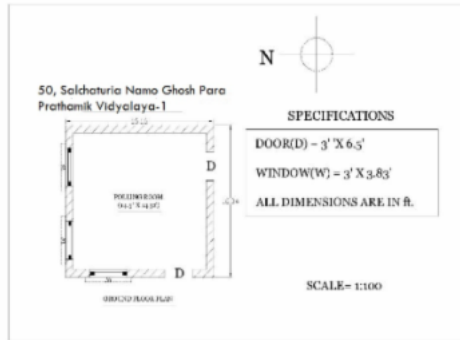

নির্বাচক নিবন্ধন আধিকারিকের স্বাক্ষর

Nazri Naksha

Google Map View

Polling Station Building Front View

Polling Station Front View

Cad View

Key MAP View

1 নাম : বলাই কড়ি পিতার নাম: সুবল কড়ি বাড়ির নং : n0022 বয়স : 35 লিঙ্গ : পুরুষ	YYS1248053 ফটো উপলব্ধ	2 নাম : বিজলা কড়ি স্বামীর নাম: অশোক কড়ি বাড়ির নং : n0022 বয়স : 36 লিঙ্গ : মহিলা	YYS0211094 ফটো উপলব্ধ	3 নাম : অশোক কড়ি পিতার নাম: সুবল কড়ি বাড়ির নং : n0022 বয়স : 42 লিঙ্গ : পুরুষ	JFB2137784 ফটো উপলব্ধ
4 নাম : লক্ষী কড়ি স্বামীর নাম: সুবল কড়ি বাড়ির নং : n0022 বয়স : 78 লিঙ্গ : মহিলা	WB/37/256/126110 ফটো উপলব্ধ	5 নাম : যুধিষ্ঠির কড়ি পিতার নাম: সাধন কড়ি বাড়ির নং : n0020 বয়স : 31 লিঙ্গ : পুরুষ	YYS1407337 ফটো উপলব্ধ	6 নাম : বিষ্ণু কড়ি পিতার নাম: সাধন কড়ি বাড়ির নং : n0020 বয়স : 36 লিঙ্গ : পুরুষ	YYS0211136 ফটো উপলব্ধ
7 নাম : ছবি কড়ি স্বামীর নাম: সাধন কড়ি বাড়ির নং : n0019 বয়স : 59 লিঙ্গ : মহিলা	WB/37/256/126228 ফটো উপলব্ধ	8 নাম : সাধন কড়ি পিতার নাম: সুবল কড়ি বাড়ির নং : n0020 বয়স : 66 লিঙ্গ : পুরুষ	WB/37/256/126002 ফটো উপলব্ধ	9 নাম : আলোচনা কড়ি স্বামীর নাম: স্বপন কড়ি বাড়ির নং : n0018 বয়স : 45 লিঙ্গ : মহিলা	JFB2137792 ফটো উপলব্ধ
10 নাম : স্বপন কড়ি পিতার নাম: সুবল কড়ি বাড়ির নং : n0018 বয়স : 59 লিঙ্গ : পুরুষ	WB/37/256/126033 ফটো উপলব্ধ	11 নাম : তপন কড়ি পিতার নাম: সুবল কড়ি বাড়ির নং : n0044 বয়স : 50 লিঙ্গ : পুরুষ	YYS1989904 ফটো উপলব্ধ	12 নাম : সাহেব কড়ি পিতার নাম: স্বপন কড়ি বাড়ির নং : এন0018 বয়স : 25 লিঙ্গ : পুরুষ	YYS2096691 ফটো উপলব্ধ
13 নাম : সুজয় কড়ি পিতার নাম: তপন কড়ি বাড়ির নং : এন0044 বয়স : 22 লিঙ্গ : পুরুষ	YYS2206662 ফটো উপলব্ধ	14 নাম : অর্চনা কড়ি স্বামীর নাম: বলাই কড়ি বাড়ির নং : n0021 বয়স : 28 লিঙ্গ : মহিলা	YYS1757632 ফটো উপলব্ধ	15 নাম : ময়না কড়ি স্বামীর নাম: বিষ্ণু কড়ি বাড়ির নং : n0019 বয়স : 28 লিঙ্গ : মহিলা	YYS1809680 ফটো উপলব্ধ
16 নাম : আদরি কড়ি স্বামীর নাম: তপন কড়ি বাড়ির নং : n0043 বয়স : 45 লিঙ্গ : মহিলা	JFB2137776 ফটো উপলব্ধ	17 নাম : চন্দনা সিং পিতার নাম: জগদীশ কারক বাড়ির নং : এন0111 বয়স : 45 লিঙ্গ : মহিলা	YYS1909183 ফটো উপলব্ধ	18 নাম : শ্যামসুন্দর সিং পিতার নাম: বুদ্ধী সিং বাড়ির নং : এন0111 বয়স : 58 লিঙ্গ : পুরুষ	YYS1909191 ফটো উপলব্ধ
19 নাম : মামনি কারক স্বামীর নাম: সুমন্ত কারক বাড়ির নং : এন0110 বয়স : 28 লিঙ্গ : মহিলা	YYS1909225 ফটো উপলব্ধ	20 নাম : লোকনাথ কারক পিতার নাম: মনু কারক বাড়ির নং : n0074 বয়স : 26 লিঙ্গ : পুরুষ	YYS1834845 ফটো উপলব্ধ	21 নাম : মালা কারক স্বামীর নাম: সোমনাথ কারক বাড়ির নং : n0074 বয়স : 28 লিঙ্গ : মহিলা	YYS1675693 ফটো উপলব্ধ
22 নাম : হারাধন কারক পিতার নাম: পচাই কারক বাড়ির নং : n0074 বয়স : 46 লিঙ্গ : পুরুষ	JFB1856822 ফটো উপলব্ধ	23 নাম : নন্দা কারক স্বামীর নাম: জগদীশ কারক বাড়ির নং : n0112 বয়স : 73 লিঙ্গ : মহিলা	YYS1990126 ফটো উপলব্ধ	24 নাম : পূর্ণিমা কারক স্বামীর নাম: শান্তিময় কারক বাড়ির নং : n0112 বয়স : 34 লিঙ্গ : মহিলা	YYS1247980 ফটো উপলব্ধ
25 নাম : মুনমুন কারক স্বামীর নাম: প্রশান্ত কারক বাড়ির নং : n0112 বয়স : 36 লিঙ্গ : মহিলা	YYS1247923 ফটো উপলব্ধ	26 নাম : প্রশান্ত কারক পিতার নাম: জগদীশ কারক বাড়ির নং : n0112 বয়স : 37 লিঙ্গ : পুরুষ	JFB2512770 ফটো উপলব্ধ	27 নাম : শান্তিময় কারক পিতার নাম: জগদীশ কারক বাড়ির নং : n0112 বয়স : 44 লিঙ্গ : পুরুষ	JFB1856830 ফটো উপলব্ধ
28 নাম : পূজা সিং পিতার নাম: শ্যামসুন্দর সিং বাড়ির নং : এন0111 বয়স : 24 লিঙ্গ : মহিলা	YYS2334860 ফটো উপলব্ধ	29 নাম : পিয়া সিং পিতার নাম: শ্যামসুন্দর সিং বাড়ির নং : এন0111 বয়স : 22 লিঙ্গ : মহিলা	YYS2343044 ফটো উপলব্ধ	30 নাম : সুমন্ত কারক পিতার নাম: রামশঙ্কর কারক বাড়ির নং : n0110 বয়স : 34 লিঙ্গ : পুরুষ	YYS1248194 ফটো উপলব্ধ