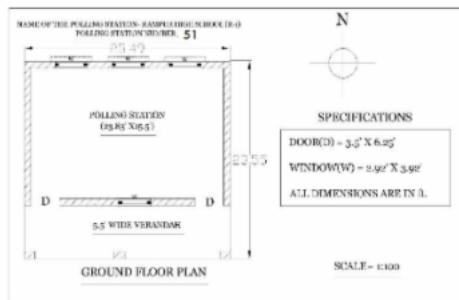

নির্বাচক নিবন্ধন আধিকারিকের স্বাক্ষর

Nazri Naksha

Google Map View

Polling Station Building Front View

Polling Station Front View

Cad View

Key MAP View

1 নাম : মন্দীরা কেওড়া স্বামীর নাম: সঞ্জীব কেওড়া বাড়ির নং : n0011 বয়স : 36 লিঙ্গ : মহিলা ফটো উপলব্ধ	YYS1144443	2 নাম : সঞ্জীব কেওড়া পিতার নাম: আনন্দ কেওড়া বাড়ির নং : n0011 বয়স : 39 লিঙ্গ : পুরুষ ফটো উপলব্ধ	JFB2352771	3 নাম : বেলা কেওড়া স্বামীর নাম: আনন্দ কেওড়া বাড়ির নং : n0011 বয়স : 69 লিঙ্গ : মহিলা ফটো উপলব্ধ	WB/37/256/129332
4 নাম : রীতা কেওড়া স্বামীর নাম: প্রভাত কেওড়া বাড়ির নং : n0010 বয়স : 50 লিঙ্গ : মহিলা ফটো উপলব্ধ	WB/37/256/129254	5 নাম : প্রভাত কেওড়া পিতার নাম: হরিপদ কেওড়া বাড়ির নং : n0010 বয়স : 53 লিঙ্গ : পুরুষ ফটো উপলব্ধ	JFB1446152	6 নাম : মনি কেওড়া স্বামীর নাম: মিতুন কেওড়া বাড়ির নং : n0009 বয়স : 34 লিঙ্গ : মহিলা ফটো উপলব্ধ	YYS1322452
7 নাম : মিতুন কেওড়া পিতার নাম: ভূতনাথ কেওড়া বাড়ির নং : n0009 বয়স : 35 লিঙ্গ : পুরুষ ফটো উপলব্ধ	YYS1322718	8 নাম : রুপা কেওড়া স্বামীর নাম: অলোক কেওড়া বাড়ির নং : n0009 বয়স : 31 লিঙ্গ : মহিলা ফটো উপলব্ধ	YYS1500891	9 নাম : অলোক কেওড়া পিতার নাম: দয়াময় কেওড়া বাড়ির নং : n0009 বয়স : 32 লিঙ্গ : পুরুষ ফটো উপলব্ধ	YYS1322726
10 নাম : আনু কেওড়া স্বামীর নাম: দয়াময় কেওড়া বাড়ির নং : n0009 বয়স : 57 লিঙ্গ : মহিলা ফটো উপলব্ধ	WB/37/256/129252	11 নাম : দয়াময় কেওড়া পিতার নাম: হরিপদ কেওড়া বাড়ির নং : n0009 বয়স : 66 লিঙ্গ : পুরুষ ফটো উপলব্ধ	JFB2437523	12 নাম : সপ্টু কেওড়া পিতার নাম: প্রমথ কেওড়া বাড়ির নং : n0005 বয়স : 53 লিঙ্গ : পুরুষ ফটো উপলব্ধ	JFB1857671
13 নাম : জ্যোৎস্না কেওড়া স্বামীর নাম: সপ্টু কেওড়া বাড়ির নং : n0005 বয়স : 50 লিঙ্গ : মহিলা ফটো উপলব্ধ	JFB1857689	14 নাম : আরতী কেওড়া স্বামীর নাম: মনু কেওড়া বাড়ির নং : n0005 বয়স : 61 লিঙ্গ : মহিলা ফটো উপলব্ধ	WB/37/256/129253	15 নাম : জয়া কেওড়া স্বামীর নাম: জয়ন্ত কেওড়া বাড়ির নং : n0207 বয়স : 34 লিঙ্গ : মহিলা ফটো উপলব্ধ	YYS1322106
16 নাম : কালীচরন কেওড়া পিতার নাম: করুণাময় কেওড়া বাড়ির নং : n0189 বয়স : 32 লিঙ্গ : পুরুষ ফটো উপলব্ধ	YYS1321850	17 নাম : চায়না কেওড়া স্বামীর নাম: প্রদীপ কেওড়া বাড়ির নং : n0014 বয়স : 43 লিঙ্গ : মহিলা ফটো উপলব্ধ	JFB1857663	18 নাম : প্রদীপ কেওড়া পিতার নাম: নাগর কেওড়া বাড়ির নং : n0014 বয়স : 48 লিঙ্গ : পুরুষ ফটো উপলব্ধ	YYS0214197
19 নাম : পরি কেওড়া স্বামীর নাম: নাগর কেওড়া বাড়ির নং : n0014 বয়স : 73 লিঙ্গ : মহিলা ফটো উপলব্ধ	WB/37/256/129235	20 নাম : সাধন কেওড়া পিতার নাম: ভজহরি কেওড়া বাড়ির নং : 6 বয়স : 65 লিঙ্গ : পুরুষ ফটো উপলব্ধ	JFB0278366	21 নাম : চায়না কেওড়া স্বামীর নাম: সাধন কেওড়া বাড়ির নং : n0006 বয়স : 61 লিঙ্গ : মহিলা ফটো উপলব্ধ	WB/37/256/129348
22 নাম : রাজীব কেওড়া পিতার নাম: সাধন কেওড়া বাড়ির নং : 6 বয়স : 36 লিঙ্গ : পুরুষ ফটো উপলব্ধ	YYS1143874	23 নাম : দোলন কেওড়া স্বামীর নাম: রাজীব কেওড়া বাড়ির নং : 6 বয়স : 35 লিঙ্গ : মহিলা ফটো উপলব্ধ	YYS1500842	24 নাম : বরেন কেওড়া পিতার নাম: সাধন কেওড়া বাড়ির নং : 6 বয়স : 35 লিঙ্গ : পুরুষ ফটো উপলব্ধ	YYS1143908
25 নাম : মঙ্গলা কেওড়া স্বামীর নাম: বক্রেশ কেওড়া বাড়ির নং : 6 বয়স : 33 লিঙ্গ : মহিলা ফটো উপলব্ধ	YYS1500859	26 নাম : আদিত্য কেওড়া পিতার নাম: ভজহরি কেওড়া বাড়ির নং : n0006 বয়স : 63 লিঙ্গ : পুরুষ ফটো উপলব্ধ	JFB2437507	27 নাম : মঞ্জু কেওড়া স্বামীর নাম: আদিত্য কেওড়া বাড়ির নং : n0006 বয়স : 57 লিঙ্গ : মহিলা ফটো উপলব্ধ	WB/37/256/129346
28 নাম : জয়ন্ত কেওড়া পিতার নাম: আদিত্য কেওড়া বাড়ির নং : n0006 বয়স : 38 লিঙ্গ : পুরুষ ফটো উপলব্ধ	YYS1143502	29 নাম : মালতী কেওড়া স্বামীর নাম: গগন কেওড়া বাড়ির নং : n0007 বয়স : 79 লিঙ্গ : মহিলা ফটো উপলব্ধ	JFB1857622	30 নাম : কম্পনা কেওড়া স্বামীর নাম: গগন কেওড়া বাড়ির নং : n0007 বয়স : 66 লিঙ্গ : মহিলা ফটো উপলব্ধ	WB/37/256/129234