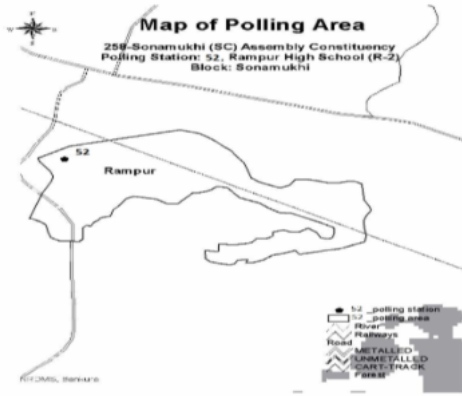

Nazri Naksha