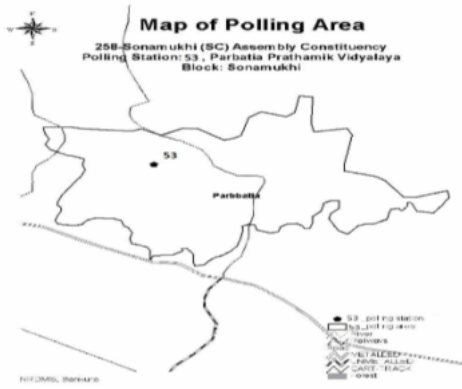

Nazri Naksha