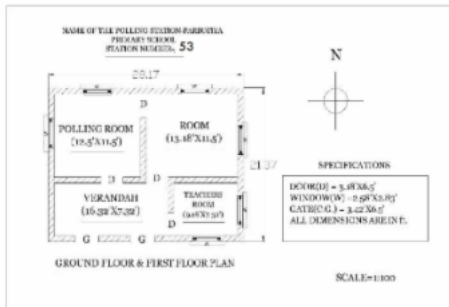

নির্বাচক নিবন্ধন আধিকারিকের স্বাক্ষর

Nazri Naksha

Google Map View

Polling Station Building Front View

Polling Station Front View

Cad View

Key MAP View

1	WB/37/256/138001	নাম : সাধন কাণ্ডার পিতার নাম: সুরেন্দ্র কাণ্ডার বাড়ির নং : n0113 বয়স : 79 লিঙ্গ : পুরুষ	ফটো উপলব্ধ	2	YYS1408145	নাম : লক্ষী কাণ্ডার স্বামীর নাম: রুপচাঁদ কাণ্ডার বাড়ির নং : n0113 বয়স : 37 লিঙ্গ : মহিলা	ফটো উপলব্ধ	3	YYS0221978	নাম : পঞ্চু কান্ডার পিতার নাম: সাধন কান্ডার বাড়ির নং : n0113 বয়স : 38 লিঙ্গ : পুরুষ	ফটো উপলব্ধ
4	JFB1446244	নাম : রুপচাঁদ কাণ্ডার পিতার নাম: সাধন কাণ্ডার বাড়ির নং : n0113 বয়স : 44 লিঙ্গ : পুরুষ	ফটো উপলব্ধ	5	YYS1758325	নাম : মমতা কান্ডার স্বামীর নাম: পঞ্চু কান্ডার বাড়ির নং : n0113 বয়স : 27 লিঙ্গ : মহিলা	ফটো উপলব্ধ	6	ZRQ1569144	নাম : প্রশান্ত পাল পিতার নাম: অনিল পাল বাড়ির নং : N0118 বয়স : 39 লিঙ্গ : পুরুষ	ফটো উপলব্ধ
7	YYS2062420	নাম : কার্তিক কান্ডার পিতার নাম: ধীরেন কান্ডার বাড়ির নং : N0122 বয়স : 24 লিঙ্গ : পুরুষ	ফটো উপলব্ধ	8	YYS1260397	নাম : মিতা কান্ডার স্বামীর নাম: জয়দেব কান্ডার বাড়ির নং : n0121 বয়স : 35 লিঙ্গ : মহিলা	ফটো উপলব্ধ	9	YYS0222034	নাম : জয়দেব কান্ডার মায়ের নাম: গঙ্গা কান্ডার বাড়ির নং : n0121 বয়স : 39 লিঙ্গ : পুরুষ	ফটো উপলব্ধ
10	YYS0222059	নাম : বিপদতারন কান্ডার মায়ের নাম: নন্দরানী কান্ডার বাড়ির নং : n0120 বয়স : 39 লিঙ্গ : পুরুষ	ফটো উপলব্ধ	11	WB/37/256/138295	নাম : নন্দরানী কান্ডার স্বামীর নাম: গঙ্গাধর কান্ডার বাড়ির নং : n0120 বয়স : 63 লিঙ্গ : মহিলা	ফটো উপলব্ধ	12	YYS1598234	নাম : সঞ্জয় কান্ডার পিতার নাম: কালিপদ কান্ডার বাড়ির নং : n0119 বয়স : 29 লিঙ্গ : পুরুষ	ফটো উপলব্ধ
13	YYS1322973	নাম : রাজু কান্ডার পিতার নাম: কালিপদ কান্ডার বাড়ির নং : n0119 বয়স : 33 লিঙ্গ : পুরুষ	ফটো উপলব্ধ	14	WB/37/256/138023	নাম : আদুরী কান্ডার স্বামীর নাম: কালিপদ কান্ডার বাড়ির নং : n0119 বয়স : 56 লিঙ্গ : মহিলা	ফটো উপলব্ধ	15	WB/37/256/138035	নাম : কালিপদ কান্ডার পিতার নাম: নারান কান্ডার বাড়ির নং : n0119 বয়স : 63 লিঙ্গ : পুরুষ	ফটো উপলব্ধ
16	YYS1323047	নাম : সরমা কান্ডার পিতার নাম: আলোক কান্ডার বাড়ির নং : n0118 বয়স : 32 লিঙ্গ : মহিলা	ফটো উপলব্ধ	17	YYS2362556	নাম : কবিতা কান্ডার স্বামীর নাম: আলোক কান্ডার বাড়ির নং : n0118 বয়স : 52 লিঙ্গ : মহিলা	ফটো উপলব্ধ	18	YYS2362572	নাম : আলোক কান্ডার পিতার নাম: নারান কান্ডার বাড়ির নং : n0118 বয়স : 60 লিঙ্গ : পুরুষ	ফটো উপলব্ধ
19	JFB2437986	নাম : প্রতিমা কাণ্ডার স্বামীর নাম: ধীরেন কাণ্ডার বাড়ির নং : 125 বয়স : 45 লিঙ্গ : মহিলা	ফটো উপলব্ধ	20	WB/37/256/138337	নাম : ধীরেন কান্ডার পিতার নাম: মদন কান্ডার বাড়ির নং : n0122 বয়স : 53 লিঙ্গ : পুরুষ	ফটো উপলব্ধ	21	ZRQ1569136	নাম : মৌসুমী পাল স্বামীর নাম: প্রশান্ত পাল বাড়ির নং : N0118 বয়স : 30 লিঙ্গ : মহিলা	ফটো উপলব্ধ
22	YYS2062438	নাম : গনেশ কান্ডার পিতার নাম: ধীরেন কান্ডার বাড়ির নং : N0122 বয়স : 24 লিঙ্গ : পুরুষ	ফটো উপলব্ধ	23	YYS1843150	নাম : পায়েল খাঁ স্বামীর নাম: অভিজিৎ খাঁ বাড়ির নং : n0122 বয়স : 26 লিঙ্গ : মহিলা	ফটো উপলব্ধ	24	JFB2250090	নাম : রুমা রানী কোলে(দে) স্বামীর নাম: ধনঞ্জয় দে বাড়ির নং : n0139 বয়স : 41 লিঙ্গ : মহিলা	ফটো উপলব্ধ
25	JFB1444603	নাম : তুলসীপদ খাঁ পিতার নাম: অনিল খাঁ বাড়ির নং : n0042 বয়স : 75 লিঙ্গ : পুরুষ	ফটো উপলব্ধ	26	YYS1955467	নাম : সুসমা খাঁ স্বামীর নাম: পিন্টু খাঁ বাড়ির নং : n0042 বয়স : 49 লিঙ্গ : মহিলা	ফটো উপলব্ধ	27	YYS1955517	নাম : জলধর খাঁ পিতার নাম: সনাতন খাঁ বাড়ির নং : n0050 বয়স : 65 লিঙ্গ : পুরুষ	ফটো উপলব্ধ
28	YYS1955533	নাম : শীলা খাঁ স্বামীর নাম: জলধর খাঁ বাড়ির নং : n0050 বয়স : 53 লিঙ্গ : মহিলা	ফটো উপলব্ধ	29	YYS1676386	নাম : সুভাষ খাঁ পিতার নাম: সুখময় খাঁ বাড়ির নং : n0005 বয়স : 29 লিঙ্গ : পুরুষ	ফটো উপলব্ধ	30	YYS1676394	নাম : অতনু খাঁ পিতার নাম: সাধন খাঁ বাড়ির নং : n0052 বয়স : 28 লিঙ্গ : পুরুষ	ফটো উপলব্ধ