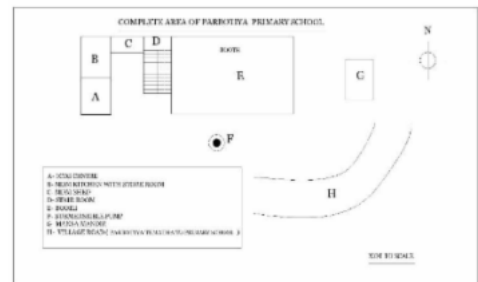

নির্বাচক নিবন্ধন আধিকারিকের স্বাক্ষর

Nazri Naksha

Google Map View

Polling Station Building Front View

Polling Station Front View

Cad View

Key MAP View

1	WB/37/256/138001	নাম : সাধন কাণ্ডার পিতার নাম: সুরেন্দ্র কাণ্ডার বাড়ির নং : n0113 বয়স : 79 লিঙ্গ : পুরুষ	ফটো উপলব্ধ	2	YYS1408145	নাম : লক্ষী কাণ্ডার স্বামীর নাম: রুপচাঁদ কাণ্ডার বাড়ির নং : n0113 বয়স : 37 লিঙ্গ : মহিলা	ফটো উপলব্ধ	3	YYS0221978	নাম : পঞ্চু কান্ডার পিতার নাম: সাধন কান্ডার বাড়ির নং : n0113 বয়স : 38 লিঙ্গ : পুরুষ	ফটো উপলব্ধ
4	JFB1446244	নাম : রুপচাঁদ কাণ্ডার পিতার নাম: সাধন কাণ্ডার বাড়ির নং : n0113 বয়স : 44 লিঙ্গ : পুরুষ	ফটো উপলব্ধ	5	YYS1758325	নাম : মমতা কান্ডার স্বামীর নাম: পঞ্চু কান্ডার বাড়ির নং : n0113 বয়স : 27 লিঙ্গ : মহিলা	ফটো উপলব্ধ	6	ZRQ1569144	নাম : প্রশান্ত পাল পিতার নাম: অনিল পাল বাড়ির নং : N0118 বয়স : 39 লিঙ্গ : পুরুষ	ফটো উপলব্ধ
7	YYS2062420	নাম : কার্তিক কান্ডার পিতার নাম: ধীরেন কান্ডার বাড়ির নং : N0122 বয়স : 24 লিঙ্গ : পুরুষ	ফটো উপলব্ধ	8	YYS1260397	নাম : মিতা কান্ডার স্বামীর নাম: জয়দেব কান্ডার বাড়ির নং : n0121 বয়স : 35 লিঙ্গ : মহিলা	ফটো উপলব্ধ	9	YYS0222034	নাম : জয়দেব কান্ডার মায়ের নাম: গঙ্গা কান্ডার বাড়ির নং : n0121 বয়স : 39 লিঙ্গ : পুরুষ	ফটো উপলব্ধ
10	YYS0222059	নাম : বিপদতারন কান্ডার মায়ের নাম: নন্দরানী কান্ডার বাড়ির নং : n0120 বয়স : 39 লিঙ্গ : পুরুষ	ফটো উপলব্ধ	11	WB/37/256/138295	নাম : নন্দরানী কান্ডার স্বামীর নাম: গঙ্গাধর কান্ডার বাড়ির নং : n0120 বয়স : 63 লিঙ্গ : মহিলা	ফটো উপলব্ধ	12	YYS1598234	নাম : সঞ্জয় কান্ডার পিতার নাম: কালিপদ কান্ডার বাড়ির নং : n0119 বয়স : 29 লিঙ্গ : পুরুষ	ফটো উপলব্ধ
13	YYS1322973	নাম : রাজু কান্ডার পিতার নাম: কালিপদ কান্ডার বাড়ির নং : n0119 বয়স : 33 লিঙ্গ : পুরুষ	ফটো উপলব্ধ	14	WB/37/256/138023	নাম : আদুরী কান্ডার স্বামীর নাম: কালিপদ কান্ডার বাড়ির নং : n0119 বয়স : 56 লিঙ্গ : মহিলা	ফটো উপলব্ধ	15	WB/37/256/138035	নাম : কালিপদ কান্ডার পিতার নাম: নারান কান্ডার বাড়ির নং : n0119 বয়স : 63 লিঙ্গ : পুরুষ	ফটো উপলব্ধ
16	YYS1323047	নাম : সরমা কান্ডার পিতার নাম: আলোক কান্ডার বাড়ির নং : n0118 বয়স : 32 লিঙ্গ : মহিলা	ফটো উপলব্ধ	17	YYS2362556	নাম : কবিতা কান্ডার স্বামীর নাম: আলোক কান্ডার বাড়ির নং : n0118 বয়স : 52 লিঙ্গ : মহিলা	ফটো উপলব্ধ	18	YYS2362572	নাম : আলোক কান্ডার পিতার নাম: নারান কান্ডার বাড়ির নং : n0118 বয়স : 60 লিঙ্গ : পুরুষ	ফটো উপলব্ধ
19	JFB2437986	নাম : প্রতিমা কাণ্ডার স্বামীর নাম: ধীরেন কাণ্ডার বাড়ির নং : 125 বয়স : 45 লিঙ্গ : মহিলা	ফটো উপলব্ধ	20	WB/37/256/138337	নাম : ধীরেন কান্ডার পিতার নাম: মদন কান্ডার বাড়ির নং : n0122 বয়স : 53 লিঙ্গ : পুরুষ	ফটো উপলব্ধ	21	ZRQ1569136	নাম : মৌসুমী পাল স্বামীর নাম: প্রশান্ত পাল বাড়ির নং : N0118 বয়স : 30 লিঙ্গ : মহিলা	ফটো উপলব্ধ
22	YYS2062438	নাম : গনেশ কান্ডার পিতার নাম: ধীরেন কান্ডার বাড়ির নং : N0122 বয়স : 24 লিঙ্গ : পুরুষ	ফটো উপলব্ধ	23	YYS1843150	নাম : পায়েল খাঁ স্বামীর নাম: অভিজিৎ খাঁ বাড়ির নং : n0122 বয়স : 26 লিঙ্গ : মহিলা	ফটো উপলব্ধ	24	JFB2250090	নাম : রুমা রানী কোলে(দে) স্বামীর নাম: ধনঞ্জয় দে বাড়ির নং : n0139 বয়স : 41 লিঙ্গ : মহিলা	ফটো উপলব্ধ
25	JFB1444603	নাম : তুলসীপদ খাঁ পিতার নাম: অনিল খাঁ বাড়ির নং : n0042 বয়স : 75 লিঙ্গ : পুরুষ	ফটো উপলব্ধ	26	YYS1955467	নাম : সুসমা খাঁ স্বামীর নাম: পিন্টু খাঁ বাড়ির নং : n0042 বয়স : 49 লিঙ্গ : মহিলা	ফটো উপলব্ধ	27	YYS1955517	নাম : জলধর খাঁ পিতার নাম: সনাতন খাঁ বাড়ির নং : n0050 বয়স : 65 লিঙ্গ : পুরুষ	ফটো উপলব্ধ
28	YYS1955533	নাম : শীলা খাঁ স্বামীর নাম: জলধর খাঁ বাড়ির নং : n0050 বয়স : 53 লিঙ্গ : মহিলা	ফটো উপলব্ধ	29	YYS1676386	নাম : সুভাষ খাঁ পিতার নাম: সুখময় খাঁ বাড়ির নং : n0005 বয়স : 29 লিঙ্গ : পুরুষ	ফটো উপলব্ধ	30	YYS1676394	নাম : অতনু খাঁ পিতার নাম: সাধন খাঁ বাড়ির নং : n0052 বয়স : 28 লিঙ্গ : পুরুষ	ফটো উপলব্ধ