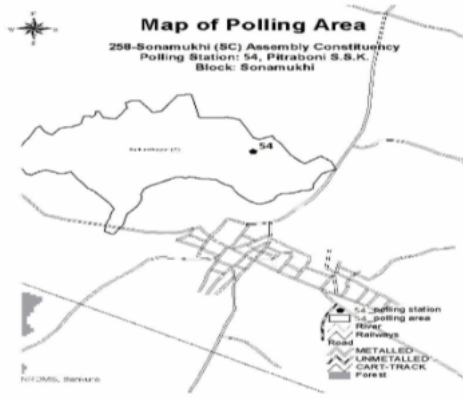

Nazri Naksha