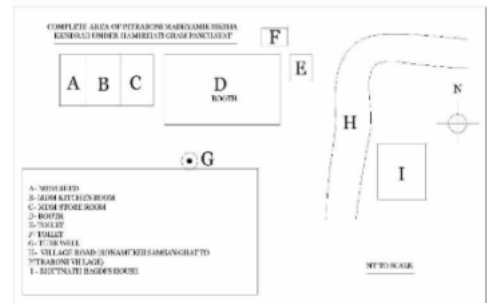

নির্বাচক নিবন্ধন আধিকারিকের স্বাক্ষর

Nazri Naksha

Google Map View

Polling Station Building Front View

Polling Station Front View

Cad View

Key MAP View

1 নাম : কল্পনা ঘোষ স্বামীর নাম: বিষ্ণু ঘোষ বাড়ির নং : n0103 বয়স : 37 লিঙ্গ : মহিলা	YYS1323476	ফটো উপলব্ধ	2 নাম : শোভারানী ঘোষ স্বামীর নাম: রঞ্জিত কুমার ঘোষ বাড়ির নং : n0028 বয়স : 35 লিঙ্গ : মহিলা	YYS1408319	ফটো উপলব্ধ	3 নাম : রঞ্জিত কুমার ঘোষ পিতার নাম: বাউল চন্দ্র ঘোষ বাড়ির নং : n0028 বয়স : 40 লিঙ্গ : পুরুষ	YYS1145747	ফটো উপলব্ধ
4 নাম : শিখারানী ঘোষ স্বামীর নাম: শঙ্কর ঘোষ বাড়ির নং : n0028 বয়স : 45 লিঙ্গ : মহিলা	JFB2438174	ফটো উপলব্ধ	5 নাম : শংকর ঘোষ পিতার নাম: ভুতনাথ ঘোষ বাড়ির নং : n0028 বয়স : 58 লিঙ্গ : পুরুষ	WB/37/256/135085	ফটো উপলব্ধ	6 নাম : গন্ধা ঘোষ স্বামীর নাম: বাউল ঘোষ বাড়ির নং : n0028 বয়স : 54 লিঙ্গ : মহিলা	WB/37/256/135611	ফটো উপলব্ধ
7 নাম : বাউল ঘোষ পিতার নাম: ভুতনাথ ঘোষ বাড়ির নং : n0028 বয়স : 60 লিঙ্গ : পুরুষ	YYS0225326	ফটো উপলব্ধ	8 নাম : তরনী ঘোষ স্বামীর নাম: ভুতনাথ ঘোষ বাড়ির নং : n0028 বয়স : 89 লিঙ্গ : মহিলা	WB/37/256/135552	ফটো উপলব্ধ	9 নাম : মনিকা ঘোষ স্বামীর নাম: দিলীপ ঘোষ বাড়ির নং : n0027 বয়স : 35 লিঙ্গ : মহিলা	YYS1323500	ফটো উপলব্ধ
10 নাম : দিলীপ ঘোষ পিতার নাম: রবি ঘোষ বাড়ির নং : n0027 বয়স : 37 লিঙ্গ : পুরুষ	YYS1323492	ফটো উপলব্ধ	11 নাম : তুলসী ঘোষ স্বামীর নাম: সনাতন ঘোষ বাড়ির নং : n0027 বয়স : 61 লিঙ্গ : মহিলা	JFB1290998	ফটো উপলব্ধ	Q 12 নাম : অনিমা ঘোষ স্বামীর নাম: সুধীর ঘোষ বাড়ির নং : বয়স : 41 লিঙ্গ : মহিলা	JFB2438158	ফটো উপলব্ধ
13 নাম : সুধীর ঘোষ পিতার নাম: কানাই ঘোষ বাড়ির নং : n0026 বয়স : 43 লিঙ্গ : পুরুষ	JFB2141224	ফটো উপলব্ধ	14 নাম : কাঞ্চন ঘোষ স্বামীর নাম: কানাই ঘোষ বাড়ির নং : n0026 বয়স : 59 লিঙ্গ : মহিলা	JFB1290972	ফটো উপলব্ধ	15 নাম : বিষ্ণু ঘোষ পিতার নাম: যশী ঘোষ বাড়ির নং : 230 বয়স : 40 লিঙ্গ : পুরুষ	JFB2438935	ফটো উপলব্ধ
16 নাম : ভারতী ঘোষ স্বামীর নাম: যশী ঘোষ বাড়ির নং : n0025 বয়স : 57 লিঙ্গ : মহিলা	JFB2141240	ফটো উপলব্ধ	17 নাম : মামনি ঘোষ স্বামীর নাম: অমিত ঘোষ বাড়ির নং : n0024 বয়স : 38 লিঙ্গ : মহিলা	YYS1323427	ফটো উপলব্ধ	18 নাম : অমিত ঘোষ পিতার নাম: অশোক ঘোষ বাড়ির নং : n0024 বয়স : 41 লিঙ্গ : পুরুষ	JFB2141216	ফটো উপলব্ধ
19 নাম : মিনতী ঘোষ স্বামীর নাম: নয়ন ঘোষ বাড়ির নং : n0024 বয়স : 42 লিঙ্গ : মহিলা	YYS1501790	ফটো উপলব্ধ	20 নাম : নয়ন ঘোষ পিতার নাম: অশোক ঘোষ বাড়ির নং : n0024 বয়স : 45 লিঙ্গ : পুরুষ	JFB2141208	ফটো উপলব্ধ	21 নাম : মীরা ঘোষ স্বামীর নাম: অশোক ঘোষ বাড়ির নং : n0024 বয়স : 66 লিঙ্গ : মহিলা	JFB1291251	ফটো উপলব্ধ
22 নাম : অশোক ঘোষ পিতার নাম: পদ্ম ঘোষ বাড়ির নং : n0024 বয়স : 68 লিঙ্গ : পুরুষ	JFB1291152	ফটো উপলব্ধ	23 নাম : মথুরা ঘোষ পিতার নাম: ভুতনাথ ঘোষ বাড়ির নং : n0107 বয়স : 57 লিঙ্গ : পুরুষ	WB/37/256/135592	ফটো উপলব্ধ	24 নাম : গবিন্দ ঘোষ পিতার নাম: সুধীর ঘোষ বাড়ির নং : N0026 বয়স : 24 লিঙ্গ : পুরুষ	YYS2062560	ফটো উপলব্ধ
25 নাম : রবীন্দ্র ঘোষ পিতার নাম: সুধীর ঘোষ বাড়ির নং : এন0026 বয়স : 20 লিঙ্গ : পুরুষ	YYS2317816	ফটো উপলব্ধ	26 নাম : প্রিয়াঙ্কা ঘোষ পিতার নাম: মথুরা ঘোষ বাড়ির নং : এন0107 বয়স : 24 লিঙ্গ : মহিলা	YYS2113074	ফটো উপলব্ধ	27 নাম : মীরা ঘোষ স্বামীর নাম: মথুরা ঘোষ বাড়ির নং : n0106 বয়স : 45 লিঙ্গ : মহিলা	JFB2369072	ফটো উপলব্ধ
28 নাম : সুরজিৎ ঘোষ পিতার নাম: বাউল চন্দ্র ঘোষ বাড়ির নং : n0028 বয়স : 35 লিঙ্গ : পুরুষ	YYS1088939	ফটো উপলব্ধ	29 নাম : উজ্জ্বল ঘোষ পিতার নাম: নয়ন ঘোষ বাড়ির নং : এন0028 বয়স : 25 লিঙ্গ : পুরুষ	YYS1910033	ফটো উপলব্ধ	30 নাম : রাশী ঘোষ পিতার নাম: মথুরা ঘোষ বাড়ির নং : এন0107 বয়স : 22 লিঙ্গ : মহিলা	YYS2288264	ফটো উপলব্ধ