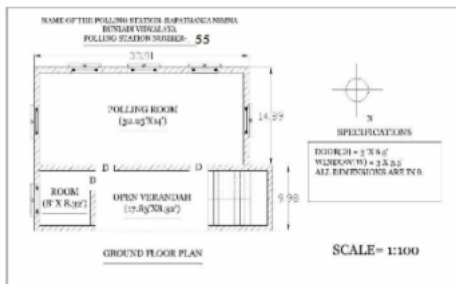

নির্বাচক নিবন্ধন আধিকারিকের স্বাক্ষর

Nazri Naksha

Google Map View

Polling Station Building Front View

Polling Station Front View

Cad View

Key MAP View

1 নাম : শম্পা কুণ্ড স্বামীর নাম: সুরত কুণ্ড বাড়ির নং : n0029 বয়স : 44 লিঙ্গ : মহিলা	JFB1445428 ফটো উপলব্ধ	2 নাম : দীপান্ত কুণ্ড পিতার নাম: অর্শ্বিনী কুণ্ড বাড়ির নং : n0029 বয়স : 49 লিঙ্গ : পুরুষ	WB/37/256/135463 ফটো উপলব্ধ	3 নাম : বলরাম কুণ্ড পিতার নাম: নলিনী কুণ্ড বাড়ির নং : n0029 বয়স : 76 লিঙ্গ : পুরুষ	WB/37/256/135423 ফটো উপলব্ধ
4 নাম : স্বপন কুণ্ড পিতার নাম: নলিনী কুণ্ড বাড়ির নং : n0029 বয়স : 73 লিঙ্গ : পুরুষ	WB/37/256/135106 ফটো উপলব্ধ	5 নাম : রাজ কুণ্ড পিতার নাম: স্বপন কুণ্ড বাড়ির নং : n0029 বয়স : 44 লিঙ্গ : পুরুষ	JFB1445410 ফটো উপলব্ধ	6 নাম : তাপসী কুণ্ড স্বামীর নাম: দীপান্ত কুণ্ড বাড়ির নং : n0029 বয়স : 43 লিঙ্গ : মহিলা	YYS1260561 ফটো উপলব্ধ
7 নাম : টুম্পা কুণ্ড স্বামীর নাম: রাজ কুণ্ড বাড়ির নং : n0029 বয়স : 35 লিঙ্গ : মহিলা	YYS1408657 ফটো উপলব্ধ	8 নাম : অশোক কুণ্ড পিতার নাম: সুধীর কুণ্ড বাড়ির নং : n0030 বয়স : 59 লিঙ্গ : পুরুষ	WB/37/256/135110 ফটো উপলব্ধ	9 নাম : শিবেন্দু কুণ্ড পিতার নাম: কুমুদ কুণ্ড বাড়ির নং : n0030 বয়স : 76 লিঙ্গ : পুরুষ	WB/37/256/135090 ফটো উপলব্ধ
10 নাম : শুভঙ্করী কুণ্ড স্বামীর নাম: শিবেন্দু কুণ্ড বাড়ির নং : 3 বয়স : 66 লিঙ্গ : মহিলা	WB/37/256/135168 ফটো উপলব্ধ	11 নাম : কাকলি কুণ্ড পাল স্বামীর নাম: জগন্নাথ কুণ্ড বাড়ির নং : n0030 বয়স : 30 লিঙ্গ : মহিলা	YYS1502327 ফটো উপলব্ধ	12 নাম : সুনীল কুণ্ড পিতার নাম: কুমুদ কুণ্ড বাড়ির নং : n0030 বয়স : 63 লিঙ্গ : পুরুষ	WB/37/256/135326 ফটো উপলব্ধ
13 নাম : মমতা কুণ্ড স্বামীর নাম: সুনীল কুণ্ড বাড়ির নং : n0030 বয়স : 59 লিঙ্গ : মহিলা	WB/37/256/135167 ফটো উপলব্ধ	14 নাম : সমীরণ কুণ্ড পিতার নাম: কুমুদ কুণ্ড বাড়ির নং : n0030 বয়স : 60 লিঙ্গ : পুরুষ	WB/37/256/135107 ফটো উপলব্ধ	15 নাম : দেবী কুণ্ড স্বামীর নাম: সমীরণ কুণ্ড বাড়ির নং : n0030 বয়স : 53 লিঙ্গ : মহিলা	WB/37/256/135169 ফটো উপলব্ধ
16 নাম : প্রবোধ কুণ্ড পিতার নাম: নারায়ণ কুণ্ড বাড়ির নং : n0031 বয়স : 78 লিঙ্গ : পুরুষ	WB/37/256/135227 ফটো উপলব্ধ	17 নাম : সন্ধ্যা কুণ্ড স্বামীর নাম: প্রবোধ কুণ্ড বাড়ির নং : n0031 বয়স : 73 লিঙ্গ : মহিলা	WB/37/256/135148 ফটো উপলব্ধ	18 নাম : সদানন্দ কুণ্ড পিতার নাম: প্রবোধ কুণ্ড বাড়ির নং : n0031 বয়স : 52 লিঙ্গ : পুরুষ	WB/37/256/135209 ফটো উপলব্ধ
19 নাম : নিত্যানন্দ কুণ্ড পিতার নাম: প্রবোধ কুণ্ড বাড়ির নং : n0031 বয়স : 50 লিঙ্গ : পুরুষ	WB/37/256/135108 ফটো উপলব্ধ	20 নাম : সুষমা কুণ্ড স্বামীর নাম: নিত্যানন্দ কুণ্ড বাড়ির নং : n0031 বয়স : 43 লিঙ্গ : মহিলা	JFB1445717 ফটো উপলব্ধ	21 নাম : অর্চনা কুণ্ড স্বামীর নাম: সদানন্দ কুণ্ড বাড়ির নং : n0031 বয়স : 40 লিঙ্গ : মহিলা	JFB2353506 ফটো উপলব্ধ
22 নাম : সুমনা কুণ্ড পিতার নাম: সদানন্দ কুণ্ড বাড়ির নং : এন0031 বয়স : 20 লিঙ্গ : মহিলা	YYS2366433 ফটো উপলব্ধ	23 নাম : নিমাই কুণ্ড পিতার নাম: নারায়ণ কুণ্ড বাড়ির নং : n0032 বয়স : 71 লিঙ্গ : পুরুষ	WB/37/256/135143 ফটো উপলব্ধ	24 নাম : নমিতা কুণ্ড স্বামীর নাম: নিমাই কুণ্ড বাড়ির নং : n0032 বয়স : 67 লিঙ্গ : মহিলা	WB/37/256/135162 ফটো উপলব্ধ
25 নাম : মংগল কুণ্ড পিতার নাম: নারায়ণ কুণ্ড বাড়ির নং : n0033 বয়স : 80 লিঙ্গ : পুরুষ	WB/37/256/135098 ফটো উপলব্ধ	26 নাম : কল্যাণী কুণ্ড স্বামীর নাম: মংগল কুণ্ড বাড়ির নং : n0033 বয়স : 75 লিঙ্গ : মহিলা	WB/37/256/135149 ফটো উপলব্ধ	27 নাম : হরপ্রসাদ কুণ্ড পিতার নাম: মংগল কুণ্ড বাড়ির নং : n0033 বয়স : 53 লিঙ্গ : পুরুষ	WB/37/256/135112 ফটো উপলব্ধ
28 নাম : রীণা কুণ্ড স্বামীর নাম: হরপ্রসাদ কুণ্ড বাড়ির নং : n0033 বয়স : 47 লিঙ্গ : মহিলা	JFB1290303 ফটো উপলব্ধ	29 নাম : মঞ্জু কুণ্ড স্বামীর নাম: গংগাধর কুণ্ড বাড়ির নং : n0034 বয়স : 77 লিঙ্গ : মহিলা	WB/37/256/135311 ফটো উপলব্ধ	30 নাম : জগন্নাথ কুণ্ড পিতার নাম: গংগাধর কুণ্ড বাড়ির নং : n0034 বয়স : 50 লিঙ্গ : পুরুষ	WB/37/256/135092 ফটো উপলব্ধ