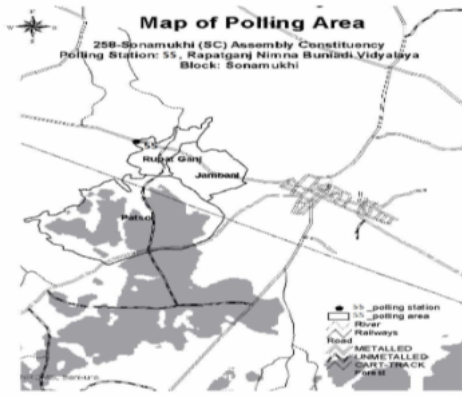

Nazri Naksha