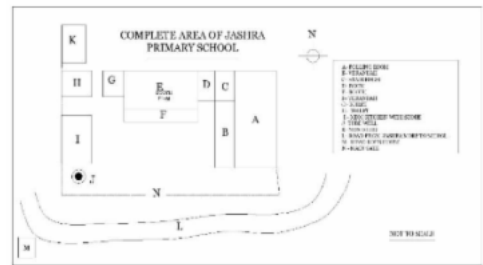

নির্বাচক নিবন্ধন আধিকারিকের স্বাক্ষর

Nazri Naksha

Google Map View

Polling Station Building Front View

Polling Station Front View

Cad View

Key MAP View

1 নাম : ইতু পাল (মাল্লা) স্বামীর নাম: পরেশনাথ পাল বাড়ির নং : n0115 বয়স : 46 লিঙ্গ : মহিলা	JFB1175207 ফটো উপলব্ধ	2 নাম : কালিপদ মন্ডল পিতার নাম: গনেশ মন্ডল বাড়ির নং : N0022 বয়স : 24 লিঙ্গ : পুরুষ	YYS2063386 ফটো উপলব্ধ	3 নাম : শম্পা কুন্ডু স্বামীর নাম: কৃষ্ণকান্ত কুন্ডু বাড়ির নং : n0022 বয়স : 35 লিঙ্গ : মহিলা	YYS1146703 ফটো উপলব্ধ
4 নাম : কৃষ্ণকান্ত কুণ্ডু পিতার নাম: অশ্বিনী কুণ্ডু বাড়ির নং : n0022 বয়স : 43 লিঙ্গ : পুরুষ	JFB1445899 ফটো উপলব্ধ	5 নাম : সন্ধ্যা কুণ্ডু স্বামীর নাম: অশ্বিনী কুণ্ডু বাড়ির নং : n0022 বয়স : 79 লিঙ্গ : মহিলা	WB/37/256/141222 ফটো উপলব্ধ	6 নাম : বার্না কুন্ডু স্বামীর নাম: নিমাই কুন্ডু বাড়ির নং : n0018 বয়স : 42 লিঙ্গ : মহিলা	JFB2143188 ফটো উপলব্ধ
7 নাম : নিমাই কুণ্ডু পিতার নাম: অবনী কুণ্ডু বাড়ির নং : n0018 বয়স : 49 লিঙ্গ : পুরুষ	JFB2143196 ফটো উপলব্ধ	8 নাম : জয়ন্তী মন্ডল স্বামীর নাম: গণেশ মন্ডল বাড়ির নং : n0022 বয়স : 52 লিঙ্গ : মহিলা	YYS1957455 ফটো উপলব্ধ	9 নাম : গনেশ মণ্ডল পিতার নাম: জিতেন মণ্ডল বাড়ির নং : n0022 বয়স : 56 লিঙ্গ : পুরুষ	YYS1957448 ফটো উপলব্ধ
10 নাম : সঞ্জীব কুণ্ডু পিতার নাম: নিমাই কুণ্ডু বাড়ির নং : এন0018 বয়স : 23 লিঙ্গ : পুরুষ	YYS2210078 ফটো উপলব্ধ	11 নাম : অনিমা কর্মকার পিতার নাম: নিতাই কর্মকার বাড়ির নং : N0013 বয়স : 26 লিঙ্গ : মহিলা	UWX2045284 ফটো উপলব্ধ	12 নাম : অভিজিৎ কর্মকার পিতার নাম: লক্ষন কর্মকার বাড়ির নং : এন0002 বয়স : 23 লিঙ্গ : পুরুষ	YYS2125904 ফটো উপলব্ধ
13 নাম : ত্রীদীব কারক পিতার নাম: দুখভজন কারক বাড়ির নং : এন0026 বয়স : 21 লিঙ্গ : পুরুষ	YYS2287563 ফটো উপলব্ধ	14 নাম : আবীর কর্মকার পিতার নাম: শম্ভুনাথ কর্মকার বাড়ির নং : এন0001 বয়স : 21 লিঙ্গ : পুরুষ	YYS2287530 ফটো উপলব্ধ	15 নাম : রবিলোচন কর্মকার পিতার নাম: নলীন কর্মকার বাড়ির নং : n0001 বয়স : 79 লিঙ্গ : পুরুষ	WB/37/256/141003 ফটো উপলব্ধ
16 নাম : বলরাম কর্মকার পিতার নাম: রবিলোচন কর্মকার বাড়ির নং : n0001 বয়স : 37 লিঙ্গ : পুরুষ	JFB2556066 ফটো উপলব্ধ	17 নাম : রেনুকা কর্মকার স্বামীর নাম: তারাপদ কর্মকার বাড়ির নং : এন0005 বয়স : 55 লিঙ্গ : মহিলা	YYS2372357 ফটো উপলব্ধ	18 নাম : তারাপদ কর্মকার পিতার নাম: পঞ্চানন কর্মকার বাড়ির নং : n0005 বয়স : 59 লিঙ্গ : পুরুষ	WB/37/256/141057 ফটো উপলব্ধ
19 নাম : মায়ী কর্মকার স্বামীর নাম: পঞ্চানন কর্মকার বাড়ির নং : n0005 বয়স : 86 লিঙ্গ : মহিলা	WB/37/256/141074 ফটো উপলব্ধ	20 নাম : মিঠু কর্মকার স্বামীর নাম: বাপী কর্মকার বাড়ির নং : n0004 বয়স : 42 লিঙ্গ : মহিলা	JFB2556074 ফটো উপলব্ধ	21 নাম : বাপী কর্মকার পিতার নাম: বিজয় কর্মকার বাড়ির নং : n0004 বয়স : 44 লিঙ্গ : পুরুষ	JFB1445733 ফটো উপলব্ধ
22 নাম : বিজয় কর্মকার পিতার নাম: নলীন কর্মকার বাড়ির নং : n0004 বয়স : 79 লিঙ্গ : পুরুষ	WB/37/256/141294 ফটো উপলব্ধ	23 নাম : পিন্টু কর্মকার পিতার নাম: বিশ্বনাথ কর্মকার বাড়ির নং : n0003 বয়স : 30 লিঙ্গ : পুরুষ	YYS1502418 ফটো উপলব্ধ	24 নাম : কনক কর্মকার স্বামীর নাম: বিশ্বনাথ কর্মকার বাড়ির নং : n0003 বয়স : 59 লিঙ্গ : মহিলা	WB/37/256/141148 ফটো উপলব্ধ
25 নাম : সরস্বতী কর্মকার স্বামীর নাম: লক্ষণ কর্মকার বাড়ির নং : n0002 বয়স : 49 লিঙ্গ : মহিলা	JFB1291004 ফটো উপলব্ধ	26 নাম : লক্ষণ কর্মকার পিতার নাম: সহদেব কর্মকার বাড়ির নং : n0002 বয়স : 53 লিঙ্গ : পুরুষ	WB/37/256/141233 ফটো উপলব্ধ	27 নাম : তপন কর্মকার পিতার নাম: সহদেব কর্মকার বাড়ির নং : n0002 বয়স : 59 লিঙ্গ : পুরুষ	WB/37/256/141266 ফটো উপলব্ধ
28 নাম : মিঠুন কর্মকার মায়ের নাম: শেফালী কর্মকার বাড়ির নং : n0002 বয়স : 36 লিঙ্গ : পুরুষ	YYS1146687 ফটো উপলব্ধ	29 নাম : শেফালী কর্মকার পিতার নাম: সহদেব কর্মকার বাড়ির নং : n0002 বয়স : 61 লিঙ্গ : মহিলা	JFB2438695 ফটো উপলব্ধ	30 নাম : অপর্ণা কর্মকার স্বামীর নাম: শম্ভুনাথ কর্মকার বাড়ির নং : n0001 বয়স : 48 লিঙ্গ : মহিলা	JFB1407246 ফটো উপলব্ধ