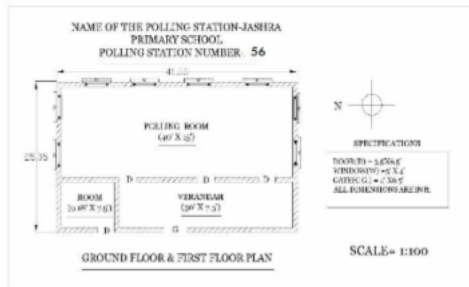

নির্বাচক নিবন্ধন আধিকারিকের স্বাক্ষর

Nazri Naksha

Google Map View

Polling Station Building Front View

Polling Station Front View

Cad View

Key MAP View

1 নাম : ইতু পাল (মাল্লা) স্বামীর নাম: পরেশনাথ পাল বাড়ির নং : n0115 বয়স : 46 লিঙ্গ : মহিলা	JFB1175207 ফটো উপলব্ধ	2 নাম : কালিপদ মন্ডল পিতার নাম: গনেশ মন্ডল বাড়ির নং : N0022 বয়স : 24 লিঙ্গ : পুরুষ	YYS2063386 ফটো উপলব্ধ	3 নাম : শম্পা কুন্ডু স্বামীর নাম: কৃষ্ণকান্ত কুন্ডু বাড়ির নং : n0022 বয়স : 35 লিঙ্গ : মহিলা	YYS1146703 ফটো উপলব্ধ
4 নাম : কৃষ্ণকান্ত কুণ্ডু পিতার নাম: অশ্বিনী কুণ্ডু বাড়ির নং : n0022 বয়স : 43 লিঙ্গ : পুরুষ	JFB1445899 ফটো উপলব্ধ	5 নাম : সন্ধ্যা কুণ্ডু স্বামীর নাম: অশ্বিনী কুণ্ডু বাড়ির নং : n0022 বয়স : 79 লিঙ্গ : মহিলা	WB/37/256/141222 ফটো উপলব্ধ	6 নাম : বার্না কুন্ডু স্বামীর নাম: নিমাই কুন্ডু বাড়ির নং : n0018 বয়স : 42 লিঙ্গ : মহিলা	JFB2143188 ফটো উপলব্ধ
7 নাম : নিমাই কুণ্ডু পিতার নাম: অবনী কুণ্ডু বাড়ির নং : n0018 বয়স : 49 লিঙ্গ : পুরুষ	JFB2143196 ফটো উপলব্ধ	8 নাম : জয়ন্তী মন্ডল স্বামীর নাম: গণেশ মন্ডল বাড়ির নং : n0022 বয়স : 52 লিঙ্গ : মহিলা	YYS1957455 ফটো উপলব্ধ	9 নাম : গনেশ মণ্ডল পিতার নাম: জিতেন মণ্ডল বাড়ির নং : n0022 বয়স : 56 লিঙ্গ : পুরুষ	YYS1957448 ফটো উপলব্ধ
10 নাম : সঞ্জীব কুণ্ডু পিতার নাম: নিমাই কুণ্ডু বাড়ির নং : এন0018 বয়স : 23 লিঙ্গ : পুরুষ	YYS2210078 ফটো উপলব্ধ	11 নাম : অনিমা কর্মকার পিতার নাম: নিতাই কর্মকার বাড়ির নং : N0013 বয়স : 26 লিঙ্গ : মহিলা	UWX2045284 ফটো উপলব্ধ	12 নাম : অভিজিৎ কর্মকার পিতার নাম: লক্ষন কর্মকার বাড়ির নং : এন0002 বয়স : 23 লিঙ্গ : পুরুষ	YYS2125904 ফটো উপলব্ধ
13 নাম : ত্রীদীব কারক পিতার নাম: দুখভজন কারক বাড়ির নং : এন0026 বয়স : 21 লিঙ্গ : পুরুষ	YYS2287563 ফটো উপলব্ধ	14 নাম : আবীর কর্মকার পিতার নাম: শম্ভুনাথ কর্মকার বাড়ির নং : এন0001 বয়স : 21 লিঙ্গ : পুরুষ	YYS2287530 ফটো উপলব্ধ	15 নাম : রবিলোচন কর্মকার পিতার নাম: নলীন কর্মকার বাড়ির নং : n0001 বয়স : 79 লিঙ্গ : পুরুষ	WB/37/256/141003 ফটো উপলব্ধ
16 নাম : বলরাম কর্মকার পিতার নাম: রবিলোচন কর্মকার বাড়ির নং : n0001 বয়স : 37 লিঙ্গ : পুরুষ	JFB2556066 ফটো উপলব্ধ	17 নাম : রেনুকা কর্মকার স্বামীর নাম: তারাপদ কর্মকার বাড়ির নং : এন0005 বয়স : 55 লিঙ্গ : মহিলা	YYS2372357 ফটো উপলব্ধ	18 নাম : তারাপদ কর্মকার পিতার নাম: পঞ্চানন কর্মকার বাড়ির নং : n0005 বয়স : 59 লিঙ্গ : পুরুষ	WB/37/256/141057 ফটো উপলব্ধ
19 নাম : মায়ী কর্মকার স্বামীর নাম: পঞ্চানন কর্মকার বাড়ির নং : n0005 বয়স : 86 লিঙ্গ : মহিলা	WB/37/256/141074 ফটো উপলব্ধ	20 নাম : মিঠু কর্মকার স্বামীর নাম: বাপী কর্মকার বাড়ির নং : n0004 বয়স : 42 লিঙ্গ : মহিলা	JFB2556074 ফটো উপলব্ধ	21 নাম : বাপী কর্মকার পিতার নাম: বিজয় কর্মকার বাড়ির নং : n0004 বয়স : 44 লিঙ্গ : পুরুষ	JFB1445733 ফটো উপলব্ধ
22 নাম : বিজয় কর্মকার পিতার নাম: নলীন কর্মকার বাড়ির নং : n0004 বয়স : 79 লিঙ্গ : পুরুষ	WB/37/256/141294 ফটো উপলব্ধ	23 নাম : পিন্টু কর্মকার পিতার নাম: বিশ্বনাথ কর্মকার বাড়ির নং : n0003 বয়স : 30 লিঙ্গ : পুরুষ	YYS1502418 ফটো উপলব্ধ	24 নাম : কনক কর্মকার স্বামীর নাম: বিশ্বনাথ কর্মকার বাড়ির নং : n0003 বয়স : 59 লিঙ্গ : মহিলা	WB/37/256/141148 ফটো উপলব্ধ
25 নাম : সরস্বতী কর্মকার স্বামীর নাম: লক্ষণ কর্মকার বাড়ির নং : n0002 বয়স : 49 লিঙ্গ : মহিলা	JFB1291004 ফটো উপলব্ধ	26 নাম : লক্ষণ কর্মকার পিতার নাম: সহদেব কর্মকার বাড়ির নং : n0002 বয়স : 53 লিঙ্গ : পুরুষ	WB/37/256/141233 ফটো উপলব্ধ	27 নাম : তপন কর্মকার পিতার নাম: সহদেব কর্মকার বাড়ির নং : n0002 বয়স : 59 লিঙ্গ : পুরুষ	WB/37/256/141266 ফটো উপলব্ধ
28 নাম : মিঠুন কর্মকার মায়ের নাম: শেফালী কর্মকার বাড়ির নং : n0002 বয়স : 36 লিঙ্গ : পুরুষ	YYS1146687 ফটো উপলব্ধ	29 নাম : শেফালী কর্মকার পিতার নাম: সহদেব কর্মকার বাড়ির নং : n0002 বয়স : 61 লিঙ্গ : মহিলা	JFB2438695 ফটো উপলব্ধ	30 নাম : অপর্ণা কর্মকার স্বামীর নাম: শম্ভুনাথ কর্মকার বাড়ির নং : n0001 বয়স : 48 লিঙ্গ : মহিলা	JFB1407246 ফটো উপলব্ধ