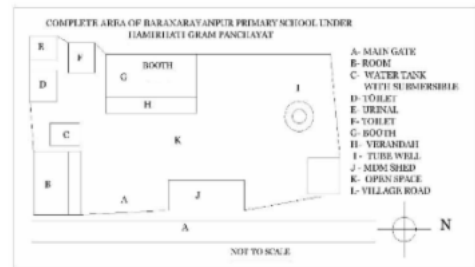

নির্বাচক নিবন্ধন আধিকারিকের স্বাক্ষর

Nazri Naksha

Google Map View

Polling Station Building Front View

Polling Station Front View

Cad View

Key MAP View

বিধানসভা নির্বাচনক্ষেত্রের নং, নাম : 258-সোনামুখী