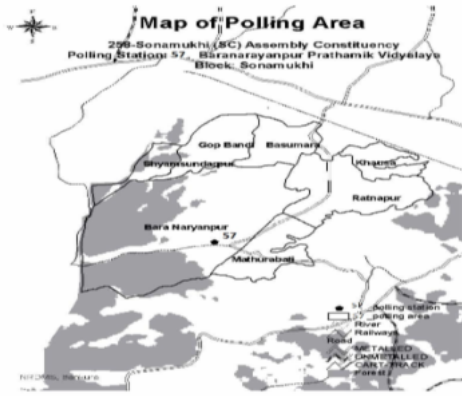

Nazri Naksha