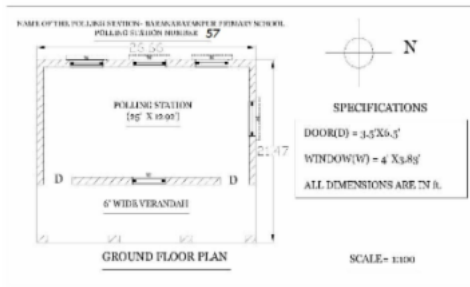

নির্বাচক নিবন্ধন আধিকারিকের স্বাক্ষর

Nazri Naksha

Google Map View

Polling Station Building Front View

Polling Station Front View

Cad View

Key MAP View

বিধানসভা নির্বাচনক্ষেত্রের নং, নাম : 258-সোনামুখী