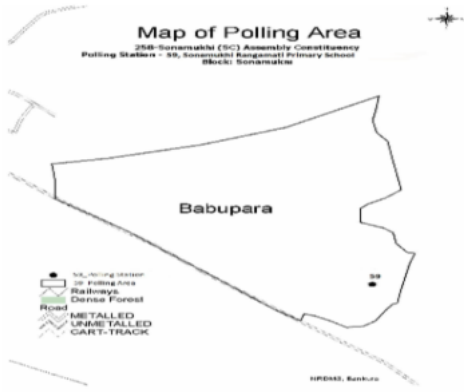

Nazri Naksha