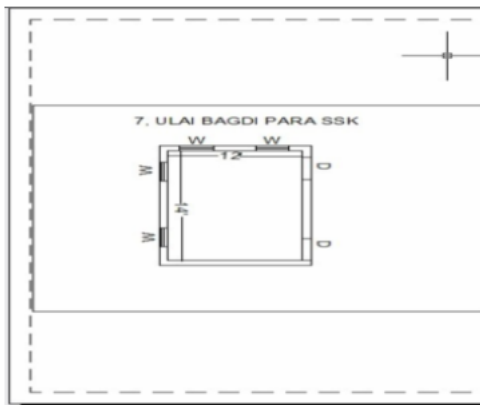

নির্বাচক নিবন্ধন আধিকারিকের স্বাক্ষর

Nazri Naksha

Google Map View

Polling Station Building Front View

Polling Station Front View

Cad View

Key MAP View

1 নাম : সাকিলা খাতুন বেগম স্বামীর নাম : রফিক মল্লিক বাড়ির নং : n0161 বয়স : 49 লিঙ্গ : মহিলা	JFB1416668 ফটো উপলব্ধ	2 নাম : আসরফ মণ্ডল পিতার নাম : রহমতুলা মণ্ডল বাড়ির নং : n0208 বয়স : 50 লিঙ্গ : পুরুষ	WB/37/256/105154 ফটো উপলব্ধ	3 নাম : সাদাম হোসেন সেখ পিতার নাম : সাদেমানী সেখ বাড়ির নং : n0208 বয়স : 30 লিঙ্গ : পুরুষ	YYS1303213 ফটো উপলব্ধ
4 নাম : রফিক মল্লিক পিতার নাম : কাশেম মল্লিক বাড়ির নং : n0161 বয়স : 45 লিঙ্গ : পুরুষ	YYS1948157 ফটো উপলব্ধ	5 নাম : কদর আলি মল্লিক পিতার নাম : রফিক মল্লিক বাড়ির নং : এন0161 বয়স : 25 লিঙ্গ : পুরুষ	YYS1897693 ফটো উপলব্ধ	6 নাম : রূপসোনা বিবি স্বামীর নাম : সরিফুল সেখ বাড়ির নং : n0204 বয়স : 39 লিঙ্গ : মহিলা	YYS1485432 ফটো উপলব্ধ
7 নাম : শাজাহান সেখ পিতার নাম : সাদেমানী সেখ বাড়ির নং : n0208 বয়স : 33 লিঙ্গ : পুরুষ	YYS1303320 ফটো উপলব্ধ	8 নাম : সালেহার বেগম স্বামীর নাম : মহম্মদ ঈশা মন্ডল বাড়ির নং : N0101 বয়স : 63 লিঙ্গ : মহিলা	YYS1944578 ফটো উপলব্ধ	9 নাম : আরজিয়া খাতুন স্বামীর নাম : শাজাহান সেখ বাড়ির নং : এন0208 বয়স : 26 লিঙ্গ : মহিলা	YYS2088771 ফটো উপলব্ধ
10 নাম : আজমীরা বিবি স্বামীর নাম : হোসেন জাদা মণ্ডল বাড়ির নং : এন0146 বয়স : 47 লিঙ্গ : মহিলা	YYS0020826 ফটো উপলব্ধ	11 নাম : অসীম কর্মকার পিতার নাম : চিত্তরঞ্জন কর্মকার বাড়ির নং : এন0105 বয়স : 45 লিঙ্গ : পুরুষ	JFB1307883 ফটো উপলব্ধ	12 নাম : ছট্টলাল কর্মকার পিতার নাম : মুচিরাম কর্মকার বাড়ির নং : n0170 বয়স : 47 লিঙ্গ : পুরুষ	FKP1175637 ফটো উপলব্ধ
13 নাম : তনুশ্রী কর্মকার স্বামীর নাম : অসীম কর্মকার বাড়ির নং : n0105 বয়স : 38 লিঙ্গ : মহিলা	YYS1388602 ফটো উপলব্ধ	14 নাম : চায়না কর্মকার স্বামীর নাম : চিত্তরঞ্জন কর্মকার বাড়ির নং : n0105 বয়স : 66 লিঙ্গ : মহিলা	WB/37/256/105349 ফটো উপলব্ধ	15 নাম : রানী বালা কর্মকার স্বামীর নাম : ছট্টলাল কর্মকার বাড়ির নং : n0169 বয়স : 39 লিঙ্গ : মহিলা	YYS1303403 ফটো উপলব্ধ
16 নাম : সবাসাচী কর্মকার পিতার নাম : পবিত্র কর্মকার বাড়ির নং : n0106 বয়স : 33 লিঙ্গ : পুরুষ	YYS1388198 ফটো উপলব্ধ	17 নাম : বৃলা কর্মকার স্বামীর নাম : পবিত্র কর্মকার বাড়ির নং : n0106 বয়স : 55 লিঙ্গ : মহিলা	WB/37/256/105120 ফটো উপলব্ধ	18 নাম : পবিত্র কুমার কর্মকার পিতার নাম : প্রহ্লাদ কর্মকার বাড়ির নং : n0106 বয়স : 64 লিঙ্গ : পুরুষ	WB/37/256/105059 ফটো উপলব্ধ
19 নাম : দিপেন্দ্র ঘোষ পিতার নাম : লক্ষণ ঘোষ বাড়ির নং : n0148 বয়স : 28 লিঙ্গ : পুরুষ	YYS1736537 ফটো উপলব্ধ	20 নাম : লক্ষণ ঘোষ পিতার নাম : হাবুলাল ঘোষ বাড়ির নং : n0148 বয়স : 60 লিঙ্গ : পুরুষ	WB/37/256/366725 ফটো উপলব্ধ	21 নাম : অঞ্জলী ঘোষ স্বামীর নাম : প্রহ্লাদ ঘোষ বাড়ির নং : n0148 বয়স : 71 লিঙ্গ : মহিলা	WB/37/256/105402 ফটো উপলব্ধ
22 নাম : পরেশ নাথ ঘোষ পিতার নাম : অনিল ঘোষ বাড়ির নং : n0107 বয়স : 55 লিঙ্গ : পুরুষ	WB/37/256/105021 ফটো উপলব্ধ	23 নাম : সাধন ঘোষ পিতার নাম : রামপদ ঘোষ বাড়ির নং : n0149 বয়স : 58 লিঙ্গ : পুরুষ	YYS1952571 ফটো উপলব্ধ	24 নাম : চায়না ঘোষ স্বামীর নাম : লক্ষণ ঘোষ বাড়ির নং : n0148 বয়স : 49 লিঙ্গ : মহিলা	JFB2431856 ফটো উপলব্ধ
25 নাম : উমা ঘোষ স্বামীর নাম : সাধন ঘোষ বাড়ির নং : n0149 বয়স : 56 লিঙ্গ : মহিলা	YYS1952654 ফটো উপলব্ধ	26 নাম : মনোজ ঘোষ পিতার নাম : মানিক ঘোষ বাড়ির নং : n0147 বয়স : 29 লিঙ্গ : পুরুষ	YYS1664234 ফটো উপলব্ধ	27 নাম : মানিক ঘোষ পিতার নাম : অশ্বিনী ঘোষ বাড়ির নং : n0147 বয়স : 55 লিঙ্গ : পুরুষ	WB/37/256/105375 ফটো উপলব্ধ
28 নাম : আনন্দময়ী ঘোষ স্বামীর নাম : পরেশনাথ ঘোষ বাড়ির নং : n0107 বয়স : 56 লিঙ্গ : মহিলা	YYS1944784 ফটো উপলব্ধ	29 নাম : চায়না ঘোষ স্বামীর নাম : মানিক ঘোষ বাড়ির নং : n0147 বয়স : 50 লিঙ্গ : মহিলা	YYS1944693 ফটো উপলব্ধ	30 নাম : আরতি ঘোষ স্বামীর নাম : অনিল ঘোষ বাড়ির নং : n0107 বয়স : 76 লিঙ্গ : মহিলা	YYS1944792 ফটো উপলব্ধ