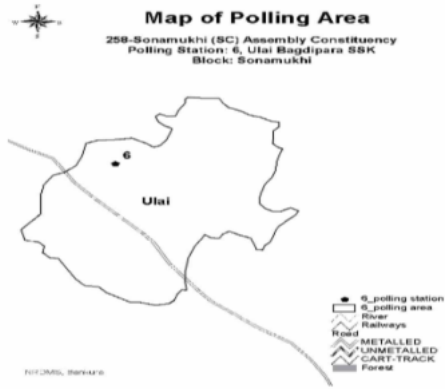

Nazri Naksha