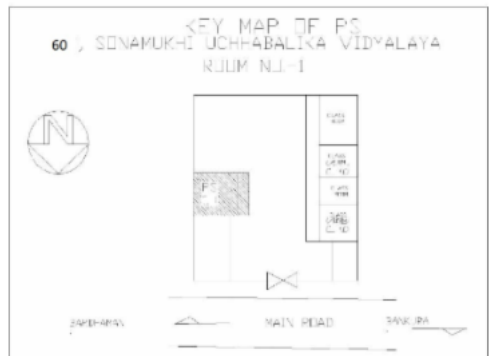

Key MAP View