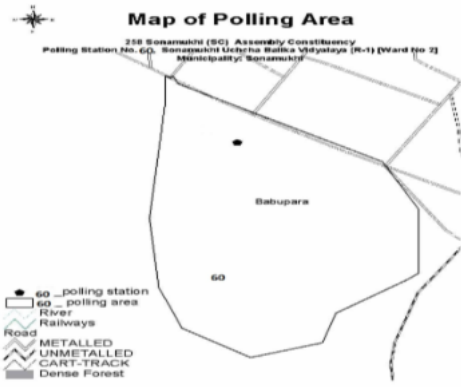

Nazri Naksha