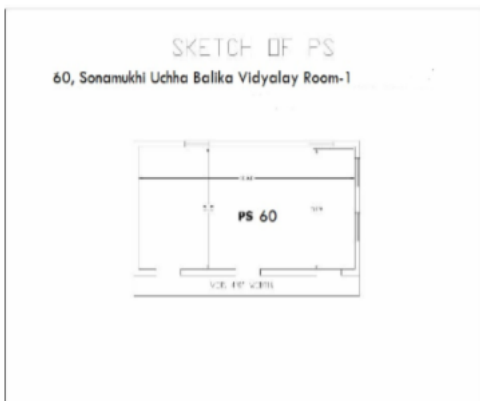

নির্বাচক নিবন্ধন আধিকারিকের স্বাক্ষর

Nazri Naksha

Google Map View

Polling Station Building Front View

Polling Station Front View

Cad View

Key MAP View

1	JFB245632	নাম : কবিতা কর্মকার স্বামীর নাম: দেবব্রত কর্মকার বাড়ির নং : n0088 বয়স : 48 লিঙ্গ : মহিলা	ফটো উপলব্ধ	2	JFB2563575	নাম : পিংকু কর্মকার স্বামীর নাম: সুকুমার কর্মকার বাড়ির নং : n0088 বয়স : 40 লিঙ্গ : মহিলা	ফটো উপলব্ধ	3	WB/37/256/249438	নাম : নিমাই কর্মকার পিতার নাম: নারান কর্মকার বাড়ির নং : n0082 বয়স : 62 লিঙ্গ : পুরুষ	ফটো উপলব্ধ
4	WB/37/256/249053	নাম : মোহনচন্দ্র কর্মকার পিতার নাম: রঞ্জন কর্মকার বাড়ির নং : n0083 বয়স : 54 লিঙ্গ : পুরুষ	ফটো উপলব্ধ	5	JFB1407071	নাম : পার্বতী কর্মকার স্বামীর নাম: মোহন কর্মকার বাড়ির নং : n0083 বয়স : 56 লিঙ্গ : মহিলা	ফটো উপলব্ধ	6	WB/37/256/249226	নাম : লক্ষী কর্মকার স্বামীর নাম: ধ্রুব কর্মকার বাড়ির নং : n0088 বয়স : 76 লিঙ্গ : মহিলা	ফটো উপলব্ধ
7	YYS2176014	নাম : দেবব্রত কর্মকার পিতার নাম: ধ্রুবপ্রসাদ কর্মকার বাড়ির নং : n0088 বয়স : 53 লিঙ্গ : পুরুষ	ফটো উপলব্ধ	8	YYS1961945	নাম : পুষ্প কর্মকার স্বামীর নাম: নারান কর্মকার বাড়ির নং : n0082 বয়স : 81 লিঙ্গ : মহিলা	ফটো উপলব্ধ	9	YYS1961937	নাম : প্রতিমা গরাই কর্মকার স্বামীর নাম: নিমাই কর্মকার বাড়ির নং : এন০০৮২ বয়স : 56 লিঙ্গ : মহিলা	ফটো উপলব্ধ
10	JFB2455640	নাম : সুকুমার কর্মকার পিতার নাম: ধ্রুব প্রসাদ কর্মকার বাড়ির নং : n0088 বয়স : 48 লিঙ্গ : পুরুষ	ফটো উপলব্ধ	11	YYS1760206	নাম : প্রিয়ব্রত কর্মকার পিতার নাম: দেবব্রত কর্মকার বাড়ির নং : n0088 বয়স : 27 লিঙ্গ : পুরুষ	ফটো উপলব্ধ	12	YYS1962612	নাম : সাধনা কর্মকার পিতার নাম: রঞ্জন কর্মকার বাড়ির নং : n0083 বয়স : 68 লিঙ্গ : মহিলা	ফটো উপলব্ধ
13	YYS2159499	নাম : কৃষ্ণা খাঁ স্বামীর নাম: শ্রীকান্ত খাঁ বাড়ির নং : এন0185 বয়স : 25 লিঙ্গ : মহিলা	ফটো উপলব্ধ	14	YYS2285724	নাম : পিঙ্কি খাঁ স্বামীর নাম: কানাই খাঁ বাড়ির নং : এন0111 বয়স : 29 লিঙ্গ : মহিলা	ফটো উপলব্ধ	15	YYS2295780	নাম : সুস্মিতা খাঁ স্বামীর নাম: বিদ্যুত খাঁ বাড়ির নং : এন0125 বয়স : 24 লিঙ্গ : মহিলা	ফটো উপলব্ধ
16	YYS1743053	নাম : শিখা খাঁ স্বামীর নাম: লক্ষীনারান খাঁ বাড়ির নং : n0111 বয়স : 31 লিঙ্গ : মহিলা	ফটো উপলব্ধ	17	YYS1760164	নাম : সুশান্ত খাঁ পিতার নাম: সজল খাঁ বাড়ির নং : n0185 বয়স : 27 লিঙ্গ : পুরুষ	ফটো উপলব্ধ	18	YYS1867696	নাম : অনন্ত খাঁ পিতার নাম: বিমল খাঁ বাড়ির নং : n0185 বয়স : 27 লিঙ্গ : পুরুষ	ফটো উপলব্ধ
19	YYS1149897	নাম : বিদ্যুৎ খাঁ পিতার নাম: নিমাই খাঁ বাড়ির নং : n0109 বয়স : 33 লিঙ্গ : পুরুষ	ফটো উপলব্ধ	20	WB/37/256/249402	নাম : লতিকা খাঁ স্বামীর নাম: বিশ্বনাথ খাঁ বাড়ির নং : n0111 বয়স : 77 লিঙ্গ : মহিলা	ফটো উপলব্ধ	21	JFB2363323	নাম : লক্ষীনারান খাঁ পিতার নাম: বিশ্বনাথ খাঁ বাড়ির নং : n0111 বয়স : 39 লিঙ্গ : পুরুষ	ফটো উপলব্ধ
22	YYS1600089	নাম : বলাই খাঁ পিতার নাম: বিশ্বনাথ খাঁ বাড়ির নং : n0111 বয়স : 34 লিঙ্গ : পুরুষ	ফটো উপলব্ধ	23	YYS1504208	নাম : কানাই খাঁ পিতার নাম: বিশ্বনাথ খাঁ বাড়ির নং : n0111 বয়স : 32 লিঙ্গ : পুরুষ	ফটো উপলব্ধ	24	WB/37/256/249431	নাম : সূচিত্রা খাঁ স্বামীর নাম: সজল খাঁ বাড়ির নং : n0185 বয়স : 61 লিঙ্গ : মহিলা	ফটো উপলব্ধ
25	YYS1409911	নাম : শ্রীকান্ত খাঁ পিতার নাম: সজল খাঁ বাড়ির নং : n0185 বয়স : 31 লিঙ্গ : পুরুষ	ফটো উপলব্ধ	26	WB/37/256/249065	নাম : কাজল খাঁ পিতার নাম: পঞ্চানন খাঁ বাড়ির নং : n0185 বয়স : 61 লিঙ্গ : পুরুষ	ফটো উপলব্ধ	27	JFB1406024	নাম : ভারতী খাঁ স্বামীর নাম: কাজল খাঁ বাড়ির নং : n0185 বয়স : 56 লিঙ্গ : মহিলা	ফটো উপলব্ধ
28	YYS1410067	নাম : সুমন্ত খাঁ পিতার নাম: কাজল খাঁ বাড়ির নং : n0185 বয়স : 32 লিঙ্গ : পুরুষ	ফটো উপলব্ধ	29	JFB1406313	নাম : বিমল খাঁ পিতার নাম: পঞ্চানন খাঁ বাড়ির নং : n0185 বয়স : 59 লিঙ্গ : পুরুষ	ফটো উপলব্ধ	30	WB/37/256/249432	নাম : মায়ী খাঁ স্বামীর নাম: বিমল খাঁ বাড়ির নং : n0185 বয়স : 56 লিঙ্গ : মহিলা	ফটো উপলব্ধ