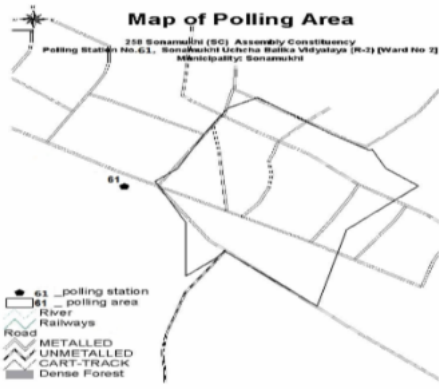

Nazri Naksha