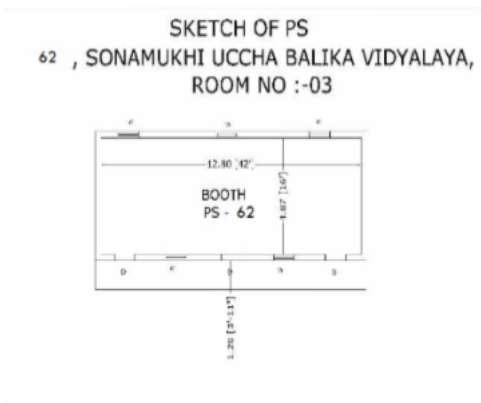

নির্বাচক নিবন্ধন আধিকারিকের স্বাক্ষর

Nazri Naksha

Google Map View

Polling Station Building Front View

Polling Station Front View

Cad View

Key MAP View

1 নাম : ভক্তি কুণ্ড স্বামীর নাম: কানাইলাল কুণ্ড বাড়ির নং : n0027 বয়স : 76 লিঙ্গ : মহিলা ফটো উপলব্ধ	WB/37/256/252130	2 নাম : নিমাই ভাস্কর পিতার নাম: জীবন ভাস্কর বাড়ির নং : n0027 বয়স : 64 লিঙ্গ : পুরুষ ফটো উপলব্ধ	JFB2521334	3 নাম : ববিতা ভাস্কর স্বামীর নাম: নিমাই ভাস্কর বাড়ির নং : n0027 বয়স : 48 লিঙ্গ : মহিলা ফটো উপলব্ধ	YYS1089788
4 নাম : সঞ্জয় গাঙ্গুলী পিতার নাম: শ্যামাপদ গাঙ্গুলী বাড়ির নং : n0039 বয়স : 32 লিঙ্গ : পুরুষ ফটো উপলব্ধ	YYS1410539	5 নাম : সুলেখা কুণ্ড স্বামীর নাম: সঞ্জয় কুণ্ড বাড়ির নং : n0039 বয়স : 47 লিঙ্গ : মহিলা ফটো উপলব্ধ	JFB1406933	6 নাম : সঞ্জয় কুণ্ড পিতার নাম: হরদাস কুণ্ড বাড়ির নং : n0039 বয়স : 57 লিঙ্গ : পুরুষ ফটো উপলব্ধ	JFB1406909
7 নাম : মিতু কুণ্ড স্বামীর নাম: নিশিথ কুণ্ড বাড়ির নং : n0027 বয়স : 36 লিঙ্গ : মহিলা ফটো উপলব্ধ	YYS1325091	8 নাম : ইলা কুণ্ড স্বামীর নাম: যাদব কুণ্ড বাড়ির নং : n0027 বয়স : 43 লিঙ্গ : মহিলা ফটো উপলব্ধ	JFB2196731	9 নাম : যাদব কুণ্ড পিতার নাম: কানাইলাল কুণ্ড বাড়ির নং : n0027 বয়স : 53 লিঙ্গ : পুরুষ ফটো উপলব্ধ	WB/37/256/252293
10 নাম : মাধব কুণ্ড পিতার নাম: কানাইলাল কুণ্ড বাড়ির নং : n0027 বয়স : 53 লিঙ্গ : পুরুষ ফটো উপলব্ধ	WB/37/256/252193	11 নাম : সুলেখা কুণ্ড স্বামীর নাম: চন্দন কুণ্ড বাড়ির নং : n0027 বয়স : 50 লিঙ্গ : মহিলা ফটো উপলব্ধ	JFB1475102	12 নাম : প্রিতম কুণ্ড মায়ের নাম: সুলেখা কুণ্ড বাড়ির নং : এন0027 বয়স : 24 লিঙ্গ : পুরুষ ফটো উপলব্ধ	YYS2212595
13 নাম : পূর্বাশা ভাস্কর পিতার নাম: নিমাই ভাস্কর বাড়ির নং : এন0027 বয়স : 21 লিঙ্গ : মহিলা ফটো উপলব্ধ	YYS2285229	14 নাম : শুক্লা কুণ্ড(সুত্রধর) মায়ের নাম: পূর্ণিমা কুণ্ড বাড়ির নং : n0028 বয়স : 37 লিঙ্গ : মহিলা ফটো উপলব্ধ	YYS1678960	15 নাম : পূর্ণিমা কুণ্ড স্বামীর নাম: শত্ননাথ কুণ্ড বাড়ির নং : n0028 বয়স : 54 লিঙ্গ : মহিলা ফটো উপলব্ধ	WB/37/256/252231
16 নাম : অনূপ কুমার কুণ্ড পিতার নাম: হরদাস কুণ্ড বাড়ির নং : n0028 বয়স : 59 লিঙ্গ : পুরুষ ফটো উপলব্ধ	YYS1965037	17 নাম : তুলসী কর্মকার স্বামীর নাম: ভোম্বল কর্মকার বাড়ির নং : n0031 বয়স : 40 লিঙ্গ : মহিলা ফটো উপলব্ধ	YYS1261866	18 নাম : সন্ধ্যারানী কর্মকার স্বামীর নাম: সনাতন কর্মকার বাড়ির নং : n0031 বয়স : 86 লিঙ্গ : মহিলা ফটো উপলব্ধ	WB/37/256/252259
19 নাম : তারক কর্মকার পিতার নাম: বিপদতারন কর্মকার বাড়ির নং : n0001 বয়স : 51 লিঙ্গ : পুরুষ ফটো উপলব্ধ	JFB1911106	20 নাম : দীপক কর্মকার পিতার নাম: সনাতন কর্মকার বাড়ির নং : n0031 বয়স : 52 লিঙ্গ : পুরুষ ফটো উপলব্ধ	WB/37/256/252488	21 নাম : দিশানী কর্মকার পিতার নাম: স্বপন কর্মকার বাড়ির নং : n0142 বয়স : 27 লিঙ্গ : মহিলা ফটো উপলব্ধ	YYS1760529
22 নাম : স্বপন কর্মকার পিতার নাম: ভবতারণ কর্মকার বাড়ির নং : n0142 বয়স : 59 লিঙ্গ : পুরুষ ফটো উপলব্ধ	WB/37/256/252094	23 নাম : বাণী কর্মকার স্বামীর নাম: স্বপন কর্মকার বাড়ির নং : n0143 বয়স : 47 লিঙ্গ : মহিলা ফটো উপলব্ধ	JFB2195519	24 নাম : তপন কর্মকার পিতার নাম: ভবতারণ কর্মকার বাড়ির নং : n0144 বয়স : 53 লিঙ্গ : পুরুষ ফটো উপলব্ধ	WB/37/256/252123
25 নাম : পূজা কর্মকার পিতার নাম: ভৈরব কর্মকার বাড়ির নং : এন0032 বয়স : 22 লিঙ্গ : মহিলা ফটো উপলব্ধ	YYS2212405	26 নাম : আশীষ কর্মকার পিতার নাম: ভবতারণ কর্মকার বাড়ির নং : n0146 বয়স : 49 লিঙ্গ : পুরুষ ফটো উপলব্ধ	YYS2161503	27 নাম : সুকলেশ কর্মকার পিতার নাম: রামকেশব কর্মকার বাড়ির নং : এন0854 বয়স : 63 লিঙ্গ : পুরুষ ফটো উপলব্ধ	JFB2465391
28 নাম : রেখা কর্মকার স্বামীর নাম: সুকলেশ কর্মকার বাড়ির নং : এন0854 বয়স : 51 লিঙ্গ : মহিলা ফটো উপলব্ধ	JFB2465409	29 নাম : শচীন কর্মকার পিতার নাম: সুকলেশ কর্মকার বাড়ির নং : এন0854 বয়স : 20 লিঙ্গ : পুরুষ ফটো উপলব্ধ	YYS2319721	30 নাম : সরস্বতী কর্মকার স্বামীর নাম: কানাই কর্মকার বাড়ির নং : n0031 বয়স : 54 লিঙ্গ : মহিলা ফটো উপলব্ধ	WB/37/256/252258