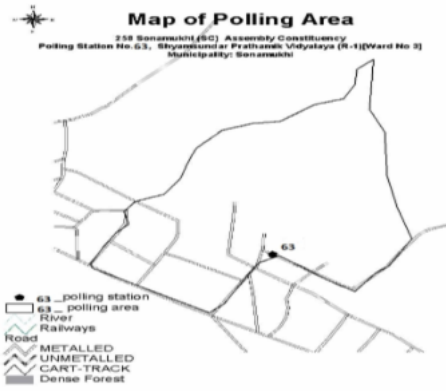

Nazri Naksha