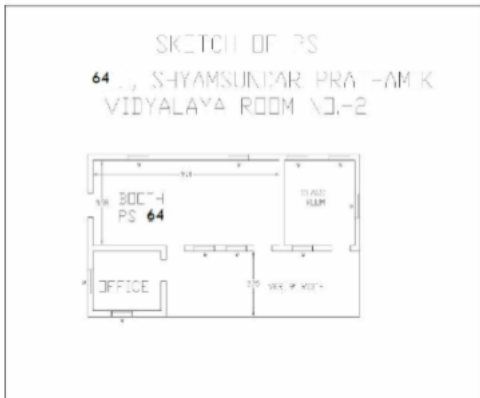

নির্বাচক নিবন্ধন আধিকারিকের স্বাক্ষর

Nazri Naksha

Google Map View

Polling Station Building Front View

Polling Station Front View

Cad View

Key MAP View

1 নাম : প্রীতম অধিকারী পিতার নাম: পবিত্র অধিকারী বাড়ির নং : n0078 বয়স : 30 লিঙ্গ : পুরুষ	YYS1601061 ফটো উপলব্ধ	2 নাম : রূপক অধিকারী পিতার নাম: পবিত্র অধিকারী বাড়ির নং : n0078 বয়স : 31 লিঙ্গ : পুরুষ	YYS1411180 ফটো উপলব্ধ	3 নাম : শ্রীমতি অধিকারী স্বামীর নাম: পবিত্র অধিকারী বাড়ির নং : n0078 বয়স : 53 লিঙ্গ : মহিলা	WB/37/256/258435 ফটো উপলব্ধ
4 নাম : তপন অধিকারী পিতার নাম: গোপাল অধিকারী বাড়ির নং : n0077 বয়স : 57 লিঙ্গ : পুরুষ	WB/37/256/258373 ফটো উপলব্ধ	5 নাম : অঞ্জলী ব্যানার্জী স্বামীর নাম: শ্যামল ব্যানার্জী বাড়ির নং : n0077 বয়স : 48 লিঙ্গ : মহিলা	GGM2457331 ফটো উপলব্ধ	6 নাম : শ্যামল ব্যানার্জী পিতার নাম: রাধানাথ ব্যানার্জী বাড়ির নং : n0077 বয়স : 57 লিঙ্গ : পুরুষ	WB/36/253/258200 ফটো উপলব্ধ
7 নাম : সাধনা অধিকারী স্বামীর নাম: রনজিত অধিকারী বাড়ির নং : n0077 বয়স : 66 লিঙ্গ : মহিলা	WB/37/256/258436 ফটো উপলব্ধ	8 নাম : জয়দেব অধিকারী পিতার নাম: সুজিত অধিকারী বাড়ির নং : n0077 বয়স : 43 লিঙ্গ : পুরুষ	JFB2227494 ফটো উপলব্ধ	9 নাম : পারুল অধিকারী স্বামীর নাম: সুজিত অধিকারী বাড়ির নং : n0077 বয়স : 61 লিঙ্গ : মহিলা	WB/37/256/258433 ফটো উপলব্ধ
10 নাম : উমা অধিকারী স্বামীর নাম: তপন অধিকারী বাড়ির নং : n0077 বয়স : 62 লিঙ্গ : মহিলা	JFB2466100 ফটো উপলব্ধ	11 নাম : সনৎ চট্টোপাধ্যায় পিতার নাম: ফকির চট্টোপাধ্যায় বাড়ির নং : এন0197 বয়স : 60 লিঙ্গ : পুরুষ	JFB1277052 ফটো উপলব্ধ	12 নাম : চৈতালী চট্টোপাধ্যায় স্বামীর নাম: সনৎ চট্টোপাধ্যায় বাড়ির নং : এন0197 বয়স : 57 লিঙ্গ : মহিলা	JFB1277060 ফটো উপলব্ধ
13 নাম : শান্তনু চট্টোপাধ্যায় পিতার নাম: সনৎ চট্টোপাধ্যায় বাড়ির নং : এন0197 বয়স : 30 লিঙ্গ : পুরুষ	YYS1544725 ফটো উপলব্ধ	14 নাম : রনজিত অধিকারী পিতার নাম: শিবরাম অধিকারী বাড়ির নং : n0077 বয়স : 72 লিঙ্গ : পুরুষ	YYS2302826 ফটো উপলব্ধ	15 নাম : সাযন্তিকা অধিকারী স্বামীর নাম: জয়দেব অধিকারী বাড়ির নং : এন0077 বয়স : 37 লিঙ্গ : মহিলা	YYS1912245 ফটো উপলব্ধ
16 নাম : সৈকত অধিকারী পিতার নাম: তপন অধিকারী বাড়ির নং : এন0077 বয়স : 26 লিঙ্গ : পুরুষ	YYS1912328 ফটো উপলব্ধ	17 নাম : রাহুল কুণ্ডু পিতার নাম: নন্দ কুণ্ডু বাড়ির নং : এন0286 বয়স : 30 লিঙ্গ : পুরুষ	UZI2073724 ফটো উপলব্ধ	18 নাম : অনিল কর্মকার পিতার নাম: হরিপদ কর্মকার বাড়ির নং : n0198 বয়স : 62 লিঙ্গ : পুরুষ	WB/37/256/261318 ফটো উপলব্ধ
19 নাম : শান্তনু কর্মকার পিতার নাম: অনিল কর্মকার বাড়ির নং : n0198 বয়স : 34 লিঙ্গ : পুরুষ	YYS1150721 ফটো উপলব্ধ	20 নাম : চন্দনা কর্মকার স্বামীর নাম: অনিল কর্মকার বাড়ির নং : n0198 বয়স : 50 লিঙ্গ : মহিলা	JFB2466134 ফটো উপলব্ধ	21 নাম : শিখা কর্মকার স্বামীর নাম: উত্তম কর্মকার বাড়ির নং : এন0189 বয়স : 26 লিঙ্গ : মহিলা	YYS1912427 ফটো উপলব্ধ
22 নাম : অর্পিতা কর্মকার পিতার নাম: সুকুমার কর্মকার বাড়ির নং : এন0187 বয়স : 23 লিঙ্গ : মহিলা	YYS2126498 ফটো উপলব্ধ	23 নাম : উত্তম কর্মকার পিতার নাম: ধ্রুব কর্মকার বাড়ির নং : n0187 বয়স : 45 লিঙ্গ : পুরুষ	JFB2227635 ফটো উপলব্ধ	24 নাম : নমিতা কর্মকার স্বামীর নাম: সুকুমার কর্মকার বাড়ির নং : n0187 বয়স : 46 লিঙ্গ : মহিলা	JFB2565919 ফটো উপলব্ধ
25 নাম : সুকুমার কর্মকার পিতার নাম: ধ্রুব কর্মকার বাড়ির নং : n0187 বয়স : 51 লিঙ্গ : পুরুষ	YYS1653609 ফটো উপলব্ধ	26 নাম : রমানাথ কর্মকার পিতার নাম: ফটিক চন্দ্র কর্মকার বাড়ির নং : n0186 বয়স : 37 লিঙ্গ : পুরুষ	JFB2523827 ফটো উপলব্ধ	27 নাম : সোমনাথ কর্মকার পিতার নাম: ফটিক কর্মকার বাড়ির নং : n0186 বয়স : 40 লিঙ্গ : পুরুষ	JFB2227700 ফটো উপলব্ধ
28 নাম : বিশ্বনাথ কর্মকার পিতার নাম: ফটিক কর্মকার বাড়ির নং : n0186 বয়স : 45 লিঙ্গ : পুরুষ	JFB2466175 ফটো উপলব্ধ	29 নাম : তাপস কর্মকার পিতার নাম: ফটিক কর্মকার বাড়ির নং : n0186 বয়স : 48 লিঙ্গ : পুরুষ	JFB2227684 ফটো উপলব্ধ	30 নাম : চম্পা কর্মকার পিতার নাম: ফটিক কর্মকার বাড়ির নং : n0186 বয়স : 45 লিঙ্গ : মহিলা	JFB2466167 ফটো উপলব্ধ