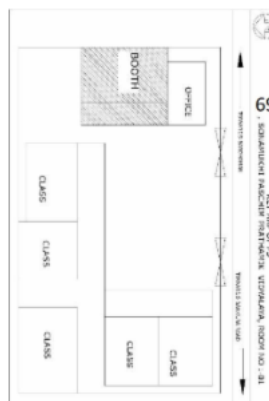

Key MAP View