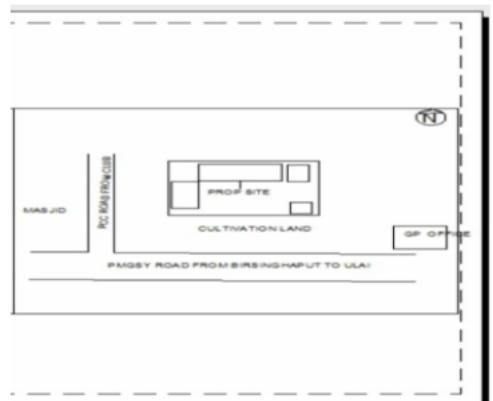

নির্বাচক নিবন্ধন আধিকারিকের স্বাক্ষর

Nazri Naksha

Google Map View

Polling Station Building Front View

Polling Station Front View

Cad View

Key MAP View

1 নাম : শুভজিৎ কারক পিতার নাম: গদাধর কারক বাড়ির নং : এন0006 বয়স : 22 লিঙ্গ : পুরুষ	YYS2179547 ফটো উপলব্ধ	2 নাম : অপর্ণা কারক স্বামীর নাম: গদাধর কারক বাড়ির নং : n0006 বয়স : 43 লিঙ্গ : মহিলা	JFB1852474 ফটো উপলব্ধ	3 নাম : আনিসুর সেখ পিতার নাম: মেহের সেখ বাড়ির নং : এন0006 বয়স : 41 লিঙ্গ : পুরুষ	JFB1838424 ফটো উপলব্ধ
4 নাম : গদাধর কারক পিতার নাম: শান্তিরাম কারক বাড়ির নং : n0006 বয়স : 46 লিঙ্গ : পুরুষ	JFB1417245 ফটো উপলব্ধ	5 নাম : সোনালী কারক স্বামীর নাম: বিলেশ্বর কারক বাড়ির নং : এন0188c বয়স : 25 লিঙ্গ : মহিলা	YYS1898188 ফটো উপলব্ধ	6 নাম : ফিরোজা সেখ স্বামীর নাম: আনিসুর সেখ বাড়ির নং : n0006 বয়স : 35 লিঙ্গ : মহিলা	JFB2508174 ফটো উপলব্ধ
7 নাম : অভিজিৎ ঘোষ পিতার নাম: শ্যামল ঘোষ বাড়ির নং : এন0095 বয়স : 20 লিঙ্গ : পুরুষ	YYS2299543 ফটো উপলব্ধ	8 নাম : সূর্যকান্ত ঘোষ পিতার নাম: বিনয় ঘোষ বাড়ির নং : 0021 বয়স : 22 লিঙ্গ : পুরুষ	YYS2229334 ফটো উপলব্ধ	9 নাম : মিতু ঘোষ স্বামীর নাম: ভীমচন্দ্র ঘোষ বাড়ির নং : n0014 বয়স : 44 লিঙ্গ : মহিলা	JFB1852516 ফটো উপলব্ধ
10 নাম : লক্ষণ ঘোষ পিতার নাম: নরেন্দ্রনাথ ঘোষ বাড়ির নং : n0014 বয়স : 70 লিঙ্গ : পুরুষ	YYS1948405 ফটো উপলব্ধ	11 নাম : ভীমচন্দ্র ঘোষ পিতার নাম: লক্ষণ ঘোষ বাড়ির নং : n0014 বয়স : 44 লিঙ্গ : পুরুষ	JFB1851419 ফটো উপলব্ধ	12 নাম : পূজা ঘোষ স্বামীর নাম: সুমন ঘোষ বাড়ির নং : এন0096 বয়স : 23 লিঙ্গ : মহিলা	YYS2179562 ফটো উপলব্ধ
13 নাম : সমান্তি ঘোষ পিতার নাম: গৌতম ঘোষ বাড়ির নং : এন0026 বয়স : 21 লিঙ্গ : মহিলা	YYS2235372 ফটো উপলব্ধ	14 নাম : গৌতম ঘোষ পিতার নাম: অমরনাথ ঘোষ বাড়ির নং : n0026 বয়স : 52 লিঙ্গ : পুরুষ	YYS1949593 ফটো উপলব্ধ	15 নাম : সম্পা ঘোষ স্বামীর নাম: বিপ্লব ঘোষ বাড়ির নং : এন0013 বয়স : 24 লিঙ্গ : মহিলা	YYS2247625 ফটো উপলব্ধ
16 নাম : কল্যাণী ঘোষ স্বামীর নাম: ভরত ঘোষ বাড়ির নং : n0017 বয়স : 67 লিঙ্গ : মহিলা	YYS2234821 ফটো উপলব্ধ	17 নাম : বিকাশ চন্দ্র ঘোষ পিতার নাম: অমরনাথ ঘোষ বাড়ির নং : n0026 বয়স : 44 লিঙ্গ : পুরুষ	JFB1851278 ফটো উপলব্ধ	18 নাম : সুদীপ ঘোষ পিতার নাম: গৌতম ঘোষ বাড়ির নং : N0026 বয়স : 24 লিঙ্গ : পুরুষ	YYS2022598 ফটো উপলব্ধ
19 নাম : মামনি ঘোষ স্বামীর নাম: গৌতম ঘোষ বাড়ির নং : n0026 বয়স : 43 লিঙ্গ : মহিলা	JFB2553725 ফটো উপলব্ধ	20 নাম : মিনতি ঘোষ স্বামীর নাম: গনেশ ঘোষ বাড়ির নং : এন0093 বয়স : 36 লিঙ্গ : মহিলা	YYS1303718 ফটো উপলব্ধ	21 নাম : পরেশ ঘোষ পিতার নাম: নরেন্দ্রনাথ ঘোষ বাড়ির নং : এন0015 বয়স : 59 লিঙ্গ : পুরুষ	YYS1950005 ফটো উপলব্ধ
22 নাম : সন্ন্যাসী ঘোষ পিতার নাম: দয়াময় ঘোষ বাড়ির নং : n0022 বয়স : 29 লিঙ্গ : পুরুষ	YYS1664523 ফটো উপলব্ধ	23 নাম : কাঞ্চন ঘোষ পিতার নাম: উমাচরন ঘোষ বাড়ির নং : n0011 বয়স : 73 লিঙ্গ : পুরুষ	YYS2233534 ফটো উপলব্ধ	24 নাম : প্রভাসিস ঘোষ পিতার নাম: কালিপদ ঘোষ বাড়ির নং : n0008 বয়স : 39 লিঙ্গ : পুরুষ	JFB2123438 ফটো উপলব্ধ
25 নাম : সুমন ঘোষ পিতার নাম: শ্রীকান্ত ঘোষ বাড়ির নং : n0096 বয়স : 26 লিঙ্গ : পুরুষ	YYS1867050 ফটো উপলব্ধ	26 নাম : শুভেন্দু ঘোষ পিতার নাম: নবীন চন্দ্র ঘোষ বাড়ির নং : n0096 বয়স : 39 লিঙ্গ : পুরুষ	JFB2509404 ফটো উপলব্ধ	27 নাম : কল্যাণী ঘোষ স্বামীর নাম: কৃষ্ণপদ ঘোষ বাড়ির নং : n0024 বয়স : 59 লিঙ্গ : মহিলা	JFB2123446 ফটো উপলব্ধ
28 নাম : দীপক কুমার ঘোষ পিতার নাম: কৃষ্ণপদ ঘোষ বাড়ির নং : এন0024 বয়স : 25 লিঙ্গ : পুরুষ	YYS2018208 ফটো উপলব্ধ	29 নাম : অশোক ঘোষ পিতার নাম: শ্যামচন্দ্র ঘোষ বাড়ির নং : এন0020 বয়স : 48 লিঙ্গ : পুরুষ	JFB2432235 ফটো উপলব্ধ	30 নাম : মিলন ঘোষ পিতার নাম: কার্তিক ঘোষ বাড়ির নং : এন0025 বয়স : 23 লিঙ্গ : পুরুষ	YYS2088946 ফটো উপলব্ধ