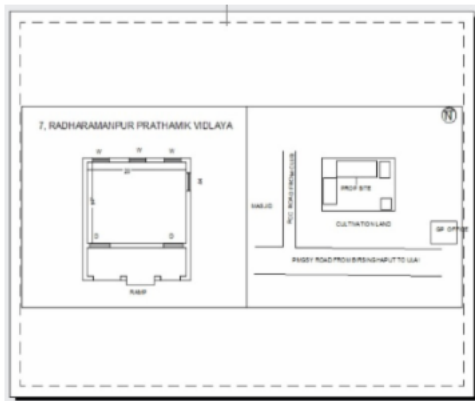

নির্বাচক নিবন্ধন আধিকারিকের স্বাক্ষর

Nazri Naksha

Google Map View

Polling Station Building Front View

Polling Station Front View

Cad View

Key MAP View

1 নাম : শুভজিৎ কারক পিতার নাম: গদাধর কারক বাড়ির নং : এন0006 বয়স : 22 লিঙ্গ : পুরুষ	YYS2179547 ফটো উপলব্ধ	2 নাম : অপর্ণা কারক স্বামীর নাম: গদাধর কারক বাড়ির নং : n0006 বয়স : 43 লিঙ্গ : মহিলা	JFB1852474 ফটো উপলব্ধ	3 নাম : আনিসুর সেখ পিতার নাম: মেহের সেখ বাড়ির নং : এন0006 বয়স : 41 লিঙ্গ : পুরুষ	JFB1838424 ফটো উপলব্ধ
4 নাম : গদাধর কারক পিতার নাম: শান্তিরাম কারক বাড়ির নং : n0006 বয়স : 46 লিঙ্গ : পুরুষ	JFB1417245 ফটো উপলব্ধ	5 নাম : সোনালী কারক স্বামীর নাম: বিলেশ্বর কারক বাড়ির নং : এন0188c বয়স : 25 লিঙ্গ : মহিলা	YYS1898188 ফটো উপলব্ধ	6 নাম : ফিরোজা সেখ স্বামীর নাম: আনিসুর সেখ বাড়ির নং : n0006 বয়স : 35 লিঙ্গ : মহিলা	JFB2508174 ফটো উপলব্ধ
7 নাম : অভিজিৎ ঘোষ পিতার নাম: শ্যামল ঘোষ বাড়ির নং : এন0095 বয়স : 20 লিঙ্গ : পুরুষ	YYS2299543 ফটো উপলব্ধ	8 নাম : সূর্যকান্ত ঘোষ পিতার নাম: বিনয় ঘোষ বাড়ির নং : 0021 বয়স : 22 লিঙ্গ : পুরুষ	YYS2229334 ফটো উপলব্ধ	9 নাম : মিতু ঘোষ স্বামীর নাম: ভীমচন্দ্র ঘোষ বাড়ির নং : n0014 বয়স : 44 লিঙ্গ : মহিলা	JFB1852516 ফটো উপলব্ধ
10 নাম : লক্ষণ ঘোষ পিতার নাম: নরেন্দ্রনাথ ঘোষ বাড়ির নং : n0014 বয়স : 70 লিঙ্গ : পুরুষ	YYS1948405 ফটো উপলব্ধ	11 নাম : ভীমচন্দ্র ঘোষ পিতার নাম: লক্ষণ ঘোষ বাড়ির নং : n0014 বয়স : 44 লিঙ্গ : পুরুষ	JFB1851419 ফটো উপলব্ধ	12 নাম : পূজা ঘোষ স্বামীর নাম: সুমন ঘোষ বাড়ির নং : এন0096 বয়স : 23 লিঙ্গ : মহিলা	YYS2179562 ফটো উপলব্ধ
13 নাম : সমান্তি ঘোষ পিতার নাম: গৌতম ঘোষ বাড়ির নং : এন0026 বয়স : 21 লিঙ্গ : মহিলা	YYS2235372 ফটো উপলব্ধ	14 নাম : গৌতম ঘোষ পিতার নাম: অমরনাথ ঘোষ বাড়ির নং : n0026 বয়স : 52 লিঙ্গ : পুরুষ	YYS1949593 ফটো উপলব্ধ	15 নাম : সম্পা ঘোষ স্বামীর নাম: বিপ্লব ঘোষ বাড়ির নং : এন0013 বয়স : 24 লিঙ্গ : মহিলা	YYS2247625 ফটো উপলব্ধ
16 নাম : কল্যাণী ঘোষ স্বামীর নাম: ভরত ঘোষ বাড়ির নং : n0017 বয়স : 67 লিঙ্গ : মহিলা	YYS2234821 ফটো উপলব্ধ	17 নাম : বিকাশ চন্দ্র ঘোষ পিতার নাম: অমরনাথ ঘোষ বাড়ির নং : n0026 বয়স : 44 লিঙ্গ : পুরুষ	JFB1851278 ফটো উপলব্ধ	18 নাম : সুদীপ ঘোষ পিতার নাম: গৌতম ঘোষ বাড়ির নং : N0026 বয়স : 24 লিঙ্গ : পুরুষ	YYS2022598 ফটো উপলব্ধ
19 নাম : মামনি ঘোষ স্বামীর নাম: গৌতম ঘোষ বাড়ির নং : n0026 বয়স : 43 লিঙ্গ : মহিলা	JFB2553725 ফটো উপলব্ধ	20 নাম : মিনতি ঘোষ স্বামীর নাম: গনেশ ঘোষ বাড়ির নং : এন0093 বয়স : 36 লিঙ্গ : মহিলা	YYS1303718 ফটো উপলব্ধ	21 নাম : পরেশ ঘোষ পিতার নাম: নরেন্দ্রনাথ ঘোষ বাড়ির নং : এন0015 বয়স : 59 লিঙ্গ : পুরুষ	YYS1950005 ফটো উপলব্ধ
22 নাম : সন্ন্যাসী ঘোষ পিতার নাম: দয়াময় ঘোষ বাড়ির নং : n0022 বয়স : 29 লিঙ্গ : পুরুষ	YYS1664523 ফটো উপলব্ধ	23 নাম : কাঞ্চন ঘোষ পিতার নাম: উমাচরন ঘোষ বাড়ির নং : n0011 বয়স : 73 লিঙ্গ : পুরুষ	YYS2233534 ফটো উপলব্ধ	24 নাম : প্রভাসিস ঘোষ পিতার নাম: কালিপদ ঘোষ বাড়ির নং : n0008 বয়স : 39 লিঙ্গ : পুরুষ	JFB2123438 ফটো উপলব্ধ
25 নাম : সুমন ঘোষ পিতার নাম: শ্রীকান্ত ঘোষ বাড়ির নং : n0096 বয়স : 26 লিঙ্গ : পুরুষ	YYS1867050 ফটো উপলব্ধ	26 নাম : শুভেন্দু ঘোষ পিতার নাম: নবীন চন্দ্র ঘোষ বাড়ির নং : n0096 বয়স : 39 লিঙ্গ : পুরুষ	JFB2509404 ফটো উপলব্ধ	27 নাম : কল্যাণী ঘোষ স্বামীর নাম: কৃষ্ণপদ ঘোষ বাড়ির নং : n0024 বয়স : 59 লিঙ্গ : মহিলা	JFB2123446 ফটো উপলব্ধ
28 নাম : দীপক কুমার ঘোষ পিতার নাম: কৃষ্ণপদ ঘোষ বাড়ির নং : এন0024 বয়স : 25 লিঙ্গ : পুরুষ	YYS2018208 ফটো উপলব্ধ	29 নাম : অশোক ঘোষ পিতার নাম: শ্যামচন্দ্র ঘোষ বাড়ির নং : এন0020 বয়স : 48 লিঙ্গ : পুরুষ	JFB2432235 ফটো উপলব্ধ	30 নাম : মিলন ঘোষ পিতার নাম: কার্তিক ঘোষ বাড়ির নং : এন0025 বয়স : 23 লিঙ্গ : পুরুষ	YYS2088946 ফটো উপলব্ধ