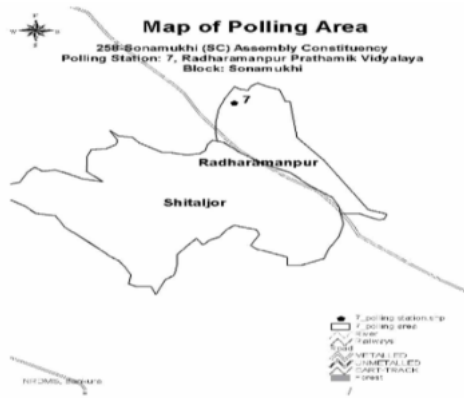

Nazri Naksha