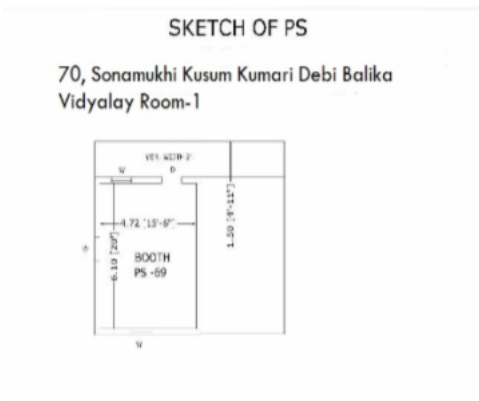

নির্বাচক নিবন্ধন আধিকারিকের স্বাক্ষর

Nazri Naksha

Google Map View

Polling Station Building Front View

Polling Station Front View

Cad View

Key MAP View

1	WB/37/256/279314	নাম : রেবা অধিকারী স্বামীর নাম: কুশধ্বজ অধিকারী বাড়ির নং : n0096 বয়স : 63 লিঙ্গ : মহিলা	ফটো উপলব্ধ	2	JFB2370468	নাম : রুম্মা কুন্ডু স্বামীর নাম: রবীন কুন্ডু বাড়ির নং : n0008 বয়স : 40 লিঙ্গ : মহিলা	ফটো উপলব্ধ	3	JFB1923754	নাম : রাজু কুন্ডু পিতার নাম: সনাতন কুন্ডু বাড়ির নং : n0008 বয়স : 47 লিঙ্গ : পুরুষ	ফটো উপলব্ধ
4	WB/37/256/276018	নাম : রবীন কুণ্ডু পিতার নাম: সনাতন কুণ্ডু বাড়ির নং : n0008 বয়স : 49 লিঙ্গ : পুরুষ	ফটো উপলব্ধ	5	WB/37/256/276274	নাম : অনিমা কুণ্ডু স্বামীর নাম: সনাতন কুণ্ডু বাড়ির নং : n0008 বয়স : 67 লিঙ্গ : মহিলা	ফটো উপলব্ধ	6	WB/37/256/276424	নাম : সনাতন কুণ্ডু পিতার নাম: অমর কুণ্ডু বাড়ির নং : n0008 বয়স : 73 লিঙ্গ : পুরুষ	ফটো উপলব্ধ
7	YYS2282978	নাম : রিয়া কুণ্ডু পিতার নাম: রবীন কুণ্ডু বাড়ির নং : এন0008 বয়স : 21 লিঙ্গ : মহিলা	ফটো উপলব্ধ	8	JFB1468636	নাম : বসুধা গাঙ্গুলী স্বামীর নাম: অমিতাভ গাঙ্গুলী বাড়ির নং : n0106 বয়স : 51 লিঙ্গ : মহিলা	ফটো উপলব্ধ	9	WB/37/256/279222	নাম : মায়ারানী গাঙ্গুলী স্বামীর নাম: অজিত গাঙ্গুলী বাড়ির নং : n0106 বয়স : 76 লিঙ্গ : মহিলা	ফটো উপলব্ধ
10	WB/37/256/279279	নাম : অজিত কুমার গাঙ্গুলী পিতার নাম: নুসিংহ মুরারী গাঙ্গুলী বাড়ির নং : n0106 বয়স : 86 লিঙ্গ : পুরুষ	ফটো উপলব্ধ	11	WB/37/256/279223	নাম : পার্বতী গাঙ্গুলী স্বামীর নাম: লালমোহন গাঙ্গুলী বাড়ির নং : n0105 বয়স : 53 লিঙ্গ : মহিলা	ফটো উপলব্ধ	12	WB/37/256/279357	নাম : লালমোহন গাঙ্গুলী পিতার নাম: সাধন গাঙ্গুলী বাড়ির নং : n0105 বয়স : 63 লিঙ্গ : পুরুষ	ফটো উপলব্ধ
13	WB/37/256/279197	নাম : সীমা গাঙ্গুলী স্বামীর নাম: বিশ্বনাথ গাঙ্গুলী বাড়ির নং : n0104 বয়স : 56 লিঙ্গ : মহিলা	ফটো উপলব্ধ	14	WB/37/256/279297	নাম : বিশ্বনাথ গাঙ্গুলী পিতার নাম: দ্বিজপদ গাঙ্গুলী বাড়ির নং : n0104 বয়স : 64 লিঙ্গ : পুরুষ	ফটো উপলব্ধ	15	YYS1154582	নাম : সোমনাথ গাঙ্গুলী পিতার নাম: সনৎ গাঙ্গুলী বাড়ির নং : n0104 বয়স : 34 লিঙ্গ : পুরুষ	ফটো উপলব্ধ
16	WB/37/256/279196	নাম : মীনা গাঙ্গুলী স্বামীর নাম: সনৎ গাঙ্গুলী বাড়ির নং : n0104 বয়স : 57 লিঙ্গ : মহিলা	ফটো উপলব্ধ	17	WB/37/256/279385	নাম : সনৎ গাঙ্গুলী পিতার নাম: দ্বিজপদ গাঙ্গুলী বাড়ির নং : n0104 বয়স : 69 লিঙ্গ : পুরুষ	ফটো উপলব্ধ	18	YYS1762137	নাম : ত্রিজিত গাঙ্গুলী পিতার নাম: অমিতাভ গাঙ্গুলী বাড়ির নং : n0106 বয়স : 27 লিঙ্গ : পুরুষ	ফটো উপলব্ধ
19	YYS1133263	নাম : লিপিকা চ্যাটার্জী স্বামীর নাম: সোমনাথ গাঙ্গুলী বাড়ির নং : N0104 বয়স : 34 লিঙ্গ : মহিলা	ফটো উপলব্ধ	20	YYS2126688	নাম : মনোহর গাঙ্গুলী পিতার নাম: বিশ্বনাথ গাঙ্গুলী বাড়ির নং : এন0104 বয়স : 23 লিঙ্গ : পুরুষ	ফটো উপলব্ধ	21	JFB2464683	নাম : শিপ্রা গাঙ্গুলী স্বামীর নাম: চিন্ময় গাঙ্গুলী বাড়ির নং : n0105 বয়স : 49 লিঙ্গ : মহিলা	ফটো উপলব্ধ
22	JFB1468610	নাম : অমিতাভ গাঙ্গুলী পিতার নাম: অজিত কুমার গাঙ্গুলী বাড়ির নং : n0106 বয়স : 58 লিঙ্গ : পুরুষ	ফটো উপলব্ধ	23	YYS2068500	নাম : বুমা গোস্বামী পিতার নাম: গোপাল গোস্বামী বাড়ির নং : n0104 বয়স : 24 লিঙ্গ : মহিলা	ফটো উপলব্ধ	24	YYS2126738	নাম : চিন্ময় গাঙ্গুলী পিতার নাম: সার্দন গাঙ্গুলী বাড়ির নং : n0105 বয়স : 55 লিঙ্গ : পুরুষ	ফটো উপলব্ধ
25	YYS1602572	নাম : সুমন গাঙ্গুলী পিতার নাম: চিন্ময় গাঙ্গুলী বাড়ির নং : n0105 বয়স : 29 লিঙ্গ : পুরুষ	ফটো উপলব্ধ	26	YYS1861657	নাম : সব্যসাচী ঘোষাল পিতার নাম: তপন কুমার ঘোষাল বাড়ির নং : n0016 বয়স : 26 লিঙ্গ : পুরুষ	ফটো উপলব্ধ	27	YYS1507516	নাম : বিশ্বরূপ ঘোষাল পিতার নাম: তপন ঘোষাল বাড়ির নং : n0016 বয়স : 30 লিঙ্গ : পুরুষ	ফটো উপলব্ধ
28	WB/37/256/276433	নাম : কুম্ভা ঘোষাল স্বামীর নাম: তপন ঘোষাল বাড়ির নং : n0016 বয়স : 53 লিঙ্গ : মহিলা	ফটো উপলব্ধ	29	WB/37/256/279010	নাম : রাজু চক্রবর্তী পিতার নাম: অনাদি চক্রবর্তী বাড়ির নং : n0117 বয়স : 54 লিঙ্গ : পুরুষ	ফটো উপলব্ধ	30	WB/37/256/279042	নাম : অভয় চক্রবর্তী পিতার নাম: অর্পনা চক্রবর্তী বাড়ির নং : n0118 বয়স : 57 লিঙ্গ : পুরুষ	ফটো উপলব্ধ