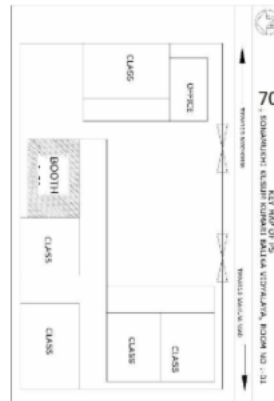

নির্বাচক নিবন্ধন আধিকারিকের স্বাক্ষর

Nazri Naksha

Google Map View

Polling Station Building Front View

Polling Station Front View

Cad View

Key MAP View

1	WB/37/256/279314	নাম : রেবা অধিকারী স্বামীর নাম: কুশধ্বজ অধিকারী বাড়ির নং : n0096 বয়স : 63 লিঙ্গ : মহিলা	ফটো উপলব্ধ	2	JFB2370468	নাম : রুম্মা কুন্ডু স্বামীর নাম: রবীন কুন্ডু বাড়ির নং : n0008 বয়স : 40 লিঙ্গ : মহিলা	ফটো উপলব্ধ	3	JFB1923754	নাম : রাজু কুন্ডু পিতার নাম: সনাতন কুন্ডু বাড়ির নং : n0008 বয়স : 47 লিঙ্গ : পুরুষ	ফটো উপলব্ধ
4	WB/37/256/276018	নাম : রবীন কুণ্ডু পিতার নাম: সনাতন কুণ্ডু বাড়ির নং : n0008 বয়স : 49 লিঙ্গ : পুরুষ	ফটো উপলব্ধ	5	WB/37/256/276274	নাম : অনিমা কুণ্ডু স্বামীর নাম: সনাতন কুণ্ডু বাড়ির নং : n0008 বয়স : 67 লিঙ্গ : মহিলা	ফটো উপলব্ধ	6	WB/37/256/276424	নাম : সনাতন কুণ্ডু পিতার নাম: অমর কুণ্ডু বাড়ির নং : n0008 বয়স : 73 লিঙ্গ : পুরুষ	ফটো উপলব্ধ
7	YYS2282978	নাম : রিয়া কুণ্ডু পিতার নাম: রবীন কুণ্ডু বাড়ির নং : এন0008 বয়স : 21 লিঙ্গ : মহিলা	ফটো উপলব্ধ	8	JFB1468636	নাম : বসুধা গাঙ্গুলী স্বামীর নাম: অমিতাভ গাঙ্গুলী বাড়ির নং : n0106 বয়স : 51 লিঙ্গ : মহিলা	ফটো উপলব্ধ	9	WB/37/256/279222	নাম : মায়ারানী গাঙ্গুলী স্বামীর নাম: অজিত গাঙ্গুলী বাড়ির নং : n0106 বয়স : 76 লিঙ্গ : মহিলা	ফটো উপলব্ধ
10	WB/37/256/279279	নাম : অজিত কুমার গাঙ্গুলী পিতার নাম: নুসিংহ মুরারী গাঙ্গুলী বাড়ির নং : n0106 বয়স : 86 লিঙ্গ : পুরুষ	ফটো উপলব্ধ	11	WB/37/256/279223	নাম : পার্বতী গাঙ্গুলী স্বামীর নাম: লালমোহন গাঙ্গুলী বাড়ির নং : n0105 বয়স : 53 লিঙ্গ : মহিলা	ফটো উপলব্ধ	12	WB/37/256/279357	নাম : লালমোহন গাঙ্গুলী পিতার নাম: সাধন গাঙ্গুলী বাড়ির নং : n0105 বয়স : 63 লিঙ্গ : পুরুষ	ফটো উপলব্ধ
13	WB/37/256/279197	নাম : সীমা গাঙ্গুলী স্বামীর নাম: বিশ্বনাথ গাঙ্গুলী বাড়ির নং : n0104 বয়স : 56 লিঙ্গ : মহিলা	ফটো উপলব্ধ	14	WB/37/256/279297	নাম : বিশ্বনাথ গাঙ্গুলী পিতার নাম: দ্বিজপদ গাঙ্গুলী বাড়ির নং : n0104 বয়স : 64 লিঙ্গ : পুরুষ	ফটো উপলব্ধ	15	YYS1154582	নাম : সোমনাথ গাঙ্গুলী পিতার নাম: সনৎ গাঙ্গুলী বাড়ির নং : n0104 বয়স : 34 লিঙ্গ : পুরুষ	ফটো উপলব্ধ
16	WB/37/256/279196	নাম : মীনা গাঙ্গুলী স্বামীর নাম: সনৎ গাঙ্গুলী বাড়ির নং : n0104 বয়স : 57 লিঙ্গ : মহিলা	ফটো উপলব্ধ	17	WB/37/256/279385	নাম : সনৎ গাঙ্গুলী পিতার নাম: দ্বিজপদ গাঙ্গুলী বাড়ির নং : n0104 বয়স : 69 লিঙ্গ : পুরুষ	ফটো উপলব্ধ	18	YYS1762137	নাম : ত্রিজিত গাঙ্গুলী পিতার নাম: অমিতাভ গাঙ্গুলী বাড়ির নং : n0106 বয়স : 27 লিঙ্গ : পুরুষ	ফটো উপলব্ধ
19	YYS1133263	নাম : লিপিকা চ্যাটার্জী স্বামীর নাম: সোমনাথ গাঙ্গুলী বাড়ির নং : N0104 বয়স : 34 লিঙ্গ : মহিলা	ফটো উপলব্ধ	20	YYS2126688	নাম : মনোহর গাঙ্গুলী পিতার নাম: বিশ্বনাথ গাঙ্গুলী বাড়ির নং : এন0104 বয়স : 23 লিঙ্গ : পুরুষ	ফটো উপলব্ধ	21	JFB2464683	নাম : শিপ্রা গাঙ্গুলী স্বামীর নাম: চিন্ময় গাঙ্গুলী বাড়ির নং : n0105 বয়স : 49 লিঙ্গ : মহিলা	ফটো উপলব্ধ
22	JFB1468610	নাম : অমিতাভ গাঙ্গুলী পিতার নাম: অজিত কুমার গাঙ্গুলী বাড়ির নং : n0106 বয়স : 58 লিঙ্গ : পুরুষ	ফটো উপলব্ধ	23	YYS2068500	নাম : বুমা গোস্বামী পিতার নাম: গোপাল গোস্বামী বাড়ির নং : n0104 বয়স : 24 লিঙ্গ : মহিলা	ফটো উপলব্ধ	24	YYS2126738	নাম : চিন্ময় গাঙ্গুলী পিতার নাম: সার্দন গাঙ্গুলী বাড়ির নং : n0105 বয়স : 55 লিঙ্গ : পুরুষ	ফটো উপলব্ধ
25	YYS1602572	নাম : সুমন গাঙ্গুলী পিতার নাম: চিন্ময় গাঙ্গুলী বাড়ির নং : n0105 বয়স : 29 লিঙ্গ : পুরুষ	ফটো উপলব্ধ	26	YYS1861657	নাম : সব্যসাচী ঘোষাল পিতার নাম: তপন কুমার ঘোষাল বাড়ির নং : n0016 বয়স : 26 লিঙ্গ : পুরুষ	ফটো উপলব্ধ	27	YYS1507516	নাম : বিশ্বরূপ ঘোষাল পিতার নাম: তপন ঘোষাল বাড়ির নং : n0016 বয়স : 30 লিঙ্গ : পুরুষ	ফটো উপলব্ধ
28	WB/37/256/276433	নাম : কুম্ভা ঘোষাল স্বামীর নাম: তপন ঘোষাল বাড়ির নং : n0016 বয়স : 53 লিঙ্গ : মহিলা	ফটো উপলব্ধ	29	WB/37/256/279010	নাম : রাজু চক্রবর্তী পিতার নাম: অনাদি চক্রবর্তী বাড়ির নং : n0117 বয়স : 54 লিঙ্গ : পুরুষ	ফটো উপলব্ধ	30	WB/37/256/279042	নাম : অভয় চক্রবর্তী পিতার নাম: অর্পনা চক্রবর্তী বাড়ির নং : n0118 বয়স : 57 লিঙ্গ : পুরুষ	ফটো উপলব্ধ