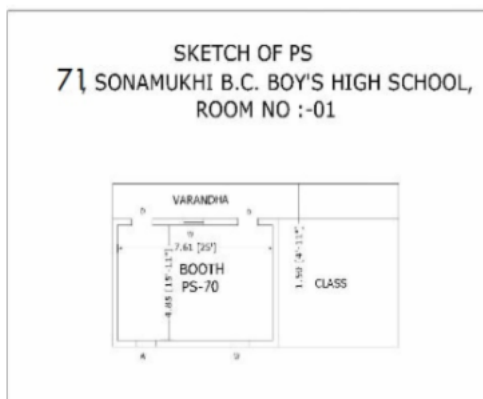

নির্বাচক নিবন্ধন আধিকারিকের স্বাক্ষর

Nazri Naksha

Google Map View

Polling Station Building Front View

Polling Station Front View

Cad View

Key MAP View

1 নাম : কাবেরী কুন্ডু স্বামীর নাম: দোলগোবিন্দ কুন্ডু বাড়ির নং : এন0162 বয়স : 40 লিঙ্গ : মহিলা	JFB2219921 ফটো উপলব্ধ	2 নাম : দোলগোবিন্দ কুন্ডু পিতার নাম: ত্রিলোচন কুন্ডু বাড়ির নং : এন0162 বয়স : 55 লিঙ্গ : পুরুষ	YYS1980614 ফটো উপলব্ধ	3 নাম : মানবেন্দ্র কুন্ডু পিতার নাম: ত্রিলোচন কুন্ডু বাড়ির নং : n0162 বয়স : 49 লিঙ্গ : পুরুষ	YYS1980606 ফটো উপলব্ধ
4 নাম : বন্দনা কুন্ডু পিতার নাম: ত্রিলোচন কুন্ডু বাড়ির নং : এন190 বয়স : 58 লিঙ্গ : মহিলা	YYS1980572 ফটো উপলব্ধ	5 নাম : কৌশিক কুন্ডু পিতার নাম: শম্ভুনাথ কুন্ডু বাড়ির নং : n0161 বয়স : 38 লিঙ্গ : পুরুষ	JFB2369817 ফটো উপলব্ধ	6 নাম : ইন্দুবালা কুন্ডু পিতার নাম: দোলগোবিন্দ কুন্ডু বাড়ির নং : এন0162 বয়স : 21 লিঙ্গ : মহিলা	YYS2282804 ফটো উপলব্ধ
7 নাম : সৌভিক কুন্ডু পিতার নাম: দোলগোবিন্দ কুন্ডু বাড়ির নং : এন0162 বয়স : 20 লিঙ্গ : পুরুষ	YYS2371946 ফটো উপলব্ধ	8 নাম : সুতিরেখা কুন্ডু স্বামীর নাম: শম্ভুনাথ কুন্ডু বাড়ির নং : n0161 বয়স : 61 লিঙ্গ : মহিলা	YYS2293181 ফটো উপলব্ধ	9 নাম : কম্পনা কুন্ডু পিতার নাম: ধনঞ্জয় পাল বাড়ির নং : n0161 বয়স : 26 লিঙ্গ : মহিলা	ZRQ1879584 ফটো উপলব্ধ
10 নাম : পার্শ্বসারথী মুখার্জি পিতার নাম: দিজপ্রসাদ মুখার্জি বাড়ির নং : n0075 বয়স : 63 লিঙ্গ : পুরুষ	YYS2293926 ফটো উপলব্ধ	11 নাম : সুরভী লাহা কবিরাজ স্বামীর নাম: লোকনাথ লাহা বাড়ির নং : এন0031 বয়স : 30 লিঙ্গ : মহিলা	YYS1507607 ফটো উপলব্ধ	12 নাম : সন্দীপ কবিরাজ পিতার নাম: নিমাই কবিরাজ বাড়ির নং : এন0177 বয়স : 44 লিঙ্গ : পুরুষ	JFB2070225 ফটো উপলব্ধ
13 নাম : সরস্বতী কবিরাজ স্বামীর নাম: নিমাই কবিরাজ বাড়ির নং : এন0117 বয়স : 71 লিঙ্গ : মহিলা	YYS2241586 ফটো উপলব্ধ	14 নাম : তমাল কবিরাজ পিতার নাম: তারকনাথ কবিরাজ বাড়ির নং : এন0024 বয়স : 22 লিঙ্গ : পুরুষ	YYS2218477 ফটো উপলব্ধ	15 নাম : শুভ কবিরাজ পিতার নাম: দেবু কবিরাজ বাড়ির নং : N0030 বয়স : 24 লিঙ্গ : পুরুষ	YYS2069078 ফটো উপলব্ধ
16 নাম : শিখা কবিরাজ স্বামীর নাম: স্বপন কবিরাজ বাড়ির নং : এন0039 বয়স : 50 লিঙ্গ : মহিলা	YYS2301877 ফটো উপলব্ধ	17 নাম : শিবশংকর কবিরাজ পিতার নাম: বাসুদেব কবিরাজ বাড়ির নং : n0075 বয়স : 81 লিঙ্গ : পুরুষ	WB/37/256/291200 ফটো উপলব্ধ	18 নাম : লক্ষী সুব্রধর স্বামীর নাম: অজিত সুব্রধর বাড়ির নং : n0075 বয়স : 56 লিঙ্গ : মহিলা	WB/37/256/291330 ফটো উপলব্ধ
19 নাম : বুদ্ধদেব সুব্রধর পিতার নাম: অজিত সুব্রধর বাড়ির নং : n0075 বয়স : 43 লিঙ্গ : পুরুষ	JFB2070308 ফটো উপলব্ধ	20 নাম : মৈনাক মুখার্জী পিতার নাম: পার্শ্ব সারথী মুখার্জী বাড়ির নং : এন0052 বয়স : 33 লিঙ্গ : পুরুষ	YYS1326131 ফটো উপলব্ধ	21 নাম : নবনীতা মুখার্জী পিতার নাম: পার্শ্বসারথী মুখার্জী বাড়ির নং : এন0095 বয়স : 25 লিঙ্গ : মহিলা	YYS1913417 ফটো উপলব্ধ
22 নাম : আশা কবিরাজ মন্ডল স্বামীর নাম: রমেশ মন্ডল বাড়ির নং : n0075 বয়স : 34 লিঙ্গ : মহিলা	YYS1155340 ফটো উপলব্ধ	23 নাম : রুদ্রদেব কবিরাজ পিতার নাম: স্বপন কবিরাজ বাড়ির নং : এন0039 বয়স : 24 লিঙ্গ : পুরুষ	YYS2119808 ফটো উপলব্ধ	24 নাম : দেবু কবিরাজ পিতার নাম: ক্ষেত্রমোহন কবিরাজ বাড়ির নং : n0030 বয়স : 53 লিঙ্গ : পুরুষ	YYS2229367 ফটো উপলব্ধ
25 নাম : সোনামনি কবিরাজ স্বামীর নাম: দেবদাস কবিরাজ বাড়ির নং : n0030 বয়স : 43 লিঙ্গ : মহিলা	YYS1155530 ফটো উপলব্ধ	26 নাম : গুরুদাস কবিরাজ পিতার নাম: রাধাকান্ত কবিরাজ বাড়ির নং : n0031 বয়স : 66 লিঙ্গ : পুরুষ	WB/37/256/291047 ফটো উপলব্ধ	27 নাম : ভারতী কবিরাজ স্বামীর নাম: গুরুদাস কবিরাজ বাড়ির নং : n0031 বয়স : 55 লিঙ্গ : মহিলা	WB/37/256/291276 ফটো উপলব্ধ
28 নাম : সুমন্ত কবিরাজ পিতার নাম: গুরুদাস কবিরাজ বাড়ির নং : n0031 বয়স : 36 লিঙ্গ : পুরুষ	YYS0293555 ফটো উপলব্ধ	29 নাম : স্বপন কবিরাজ পিতার নাম: প্রভাত কবিরাজ বাড়ির নং : n0039 বয়স : 58 লিঙ্গ : পুরুষ	WB/37/256/291035 ফটো উপলব্ধ	30 নাম : তপন কবিরাজ পিতার নাম: প্রভাত কবিরাজ বাড়ির নং : n0039 বয়স : 55 লিঙ্গ : পুরুষ	WB/37/256/291229 ফটো উপলব্ধ