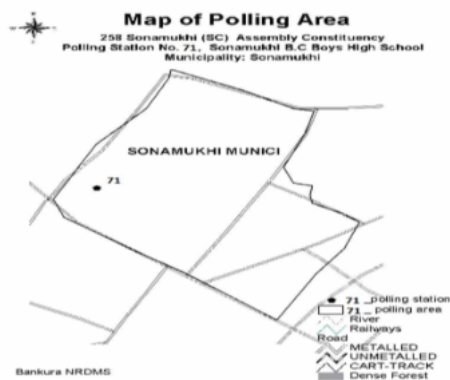

Nazri Naksha