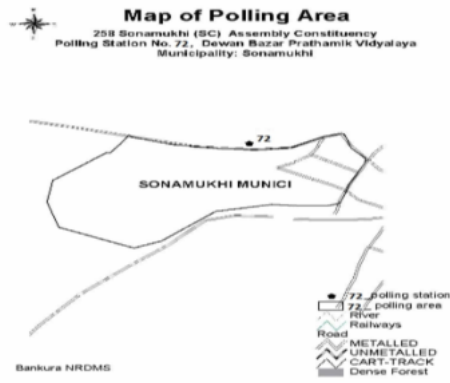

নির্বাচক নিবন্ধন আধিকারিকের স্বাক্ষর

Nazri Naksha

Google Map View

Polling Station Building Front View

Polling Station Front View

Cad View

Key MAP View

বিধানসভা নির্বাচনক্ষেত্রের নং, নাম : 258-সোনামুখী
ভাগ নং, নাম : 1-দেওয়ান বাজার, নাইফেলা সম্পূর্ণ