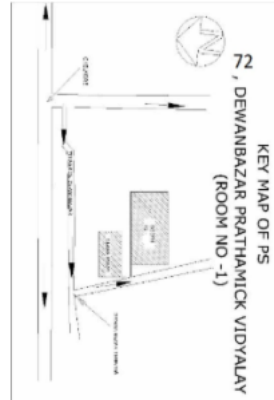

নির্বাচক নিবন্ধন আধিকারিকের স্বাক্ষর

Nazri Naksha

Google Map View

Polling Station Building Front View

Polling Station Front View

Cad View

Key MAP View

বিধানসভা নির্বাচনক্ষেত্রের নং, নাম : 258-সোনামুখী
ভাগ নং, নাম : 1-দেওয়ান বাজার, নাইফেলা সম্পূর্ণ