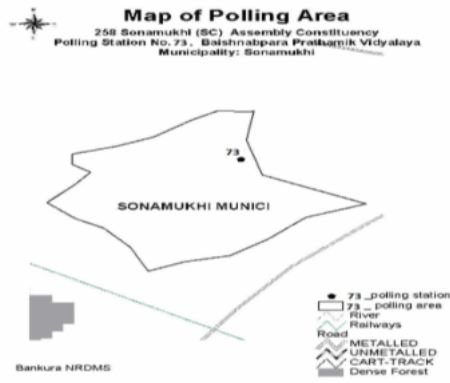

Nazri Naksha