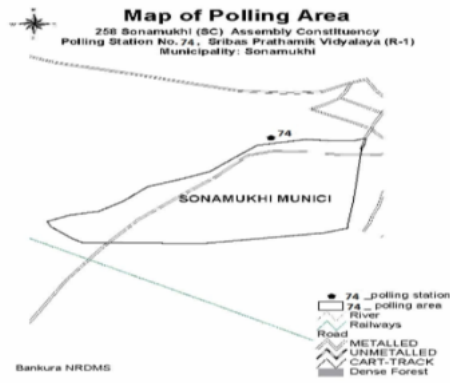

Nazri Naksha