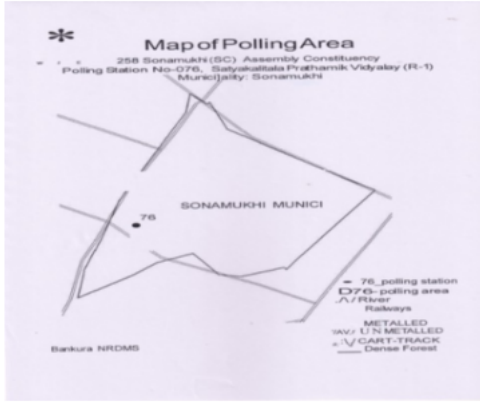

Nazri Naksha