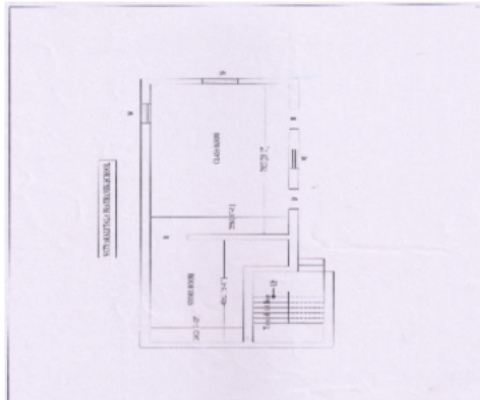

নির্বাচক নিবন্ধন আধিকারিকের স্বাক্ষর

Nazri Naksha

Google Map View

Polling Station Building Front View

Polling Station Front View

Cad View

Key MAP View

1 নাম : সুচিত্রা পট্টনায়ক স্বামীর নাম: রাহুল ঘর বাড়ির নং : 55 বয়স : 33 লিঙ্গ : মহিলা	ANG1141092 ফটো উপলব্ধ	2 নাম : জয়া সেন (দে) স্বামীর নাম: মধুসূদন দে বাড়ির নং : n0127 বয়স : 32 লিঙ্গ : মহিলা	YYS1414820 ফটো উপলব্ধ	3 নাম : বিপদতারণ দত্ত পিতার নাম: মণিক দত্ত বাড়ির নং : n0031 বয়স : 46 লিঙ্গ : পুরুষ	JFB1281302 ফটো উপলব্ধ
4 নাম : মীরা আচ্য স্বামীর নাম: হরিসাধন আচ্য বাড়ির নং : n0031 বয়স : 71 লিঙ্গ : মহিলা	WB/37/256/300123 ফটো উপলব্ধ	5 নাম : শিখা দত্ত স্বামীর নাম: মানিক দত্ত বাড়ির নং : n0031 বয়স : 69 লিঙ্গ : মহিলা	WB/37/256/300078 ফটো উপলব্ধ	6 নাম : তরশনকুমার আশ পিতার নাম: নিতাই আশ বাড়ির নং : n0083 বয়স : 49 লিঙ্গ : পুরুষ	JFB2213742 ফটো উপলব্ধ
7 নাম : সোনালী আশ স্বামীর নাম: তরুন কুমার আশ বাড়ির নং : n0083 বয়স : 40 লিঙ্গ : মহিলা	JFB2215556 ফটো উপলব্ধ	8 নাম : প্রিয়জিত আশ পিতার নাম: তরুন কুমার আশ বাড়ির নং : এন0083 বয়স : 21 লিঙ্গ : পুরুষ	YYS2281186 ফটো উপলব্ধ	9 নাম : কুমা আঁশ স্বামীর নাম: সুব্রত আঁশ বাড়ির নং : n0083 বয়স : 47 লিঙ্গ : মহিলা	YYS2310837 ফটো উপলব্ধ
10 নাম : সুমন কুণ্ডু পিতার নাম: মোহন কুণ্ডু বাড়ির নং : n0071 বয়স : 28 লিঙ্গ : পুরুষ	YYS1681626 ফটো উপলব্ধ	11 নাম : সৌরভ কুণ্ডু পিতার নাম: মোহন কুণ্ডু বাড়ির নং : এন0071 বয়স : 23 লিঙ্গ : পুরুষ	YYS2122612 ফটো উপলব্ধ	12 নাম : শম্পা কুণ্ডু স্বামীর নাম: সুমন কুণ্ডু বাড়ির নং : এন0071 বয়স : 25 লিঙ্গ : মহিলা	YYS2220457 ফটো উপলব্ধ
13 নাম : ধনঞ্জয় কুণ্ডু পিতার নাম: বিশ্বনাথ কুণ্ডু বাড়ির নং : n0053 বয়স : 27 লিঙ্গ : পুরুষ	YYS1762970 ফটো উপলব্ধ	14 নাম : মিঠু কুণ্ডু স্বামীর নাম: মোহন কুণ্ডু বাড়ির নং : n0071 বয়স : 45 লিঙ্গ : মহিলা	JFB2213841 ফটো উপলব্ধ	15 নাম : মোহন কুণ্ডু পিতার নাম: কাশীনাথ কুণ্ডু বাড়ির নং : n0071 বয়স : 55 লিঙ্গ : পুরুষ	YYS1327105 ফটো উপলব্ধ
16 নাম : রুপা কুণ্ডু স্বামীর নাম: রাজু কুণ্ডু বাড়ির নং : n0071 বয়স : 35 লিঙ্গ : মহিলা	YYS1414309 ফটো উপলব্ধ	17 নাম : রাজু কুণ্ডু পিতার নাম: কাশীনাথ কুণ্ডু বাড়ির নং : n0071 বয়স : 49 লিঙ্গ : পুরুষ	YYS2382687 ফটো উপলব্ধ	18 নাম : মৌছ্যা কুণ্ডু স্বামীর নাম: সাধন কুণ্ডু বাড়ির নং : n0071 বয়স : 36 লিঙ্গ : মহিলা	YYS1509116 ফটো উপলব্ধ
19 নাম : সাধন কুণ্ডু পিতার নাম: কাশীনাথ কুণ্ডু বাড়ির নং : n0071 বয়স : 52 লিঙ্গ : পুরুষ	WB/37/256/300342 ফটো উপলব্ধ	20 নাম : সিদ্ধেশ্বরী কুণ্ডু স্বামীর নাম: কাশীনাথ কুণ্ডু বাড়ির নং : n0071 বয়স : 71 লিঙ্গ : মহিলা	WB/37/256/300386 ফটো উপলব্ধ	21 নাম : কৃষ্ণা কুণ্ডু স্বামীর নাম: বিশ্বনাথ কুণ্ডু বাড়ির নং : n0053 বয়স : 50 লিঙ্গ : মহিলা	JFB1281641 ফটো উপলব্ধ
22 নাম : বিশ্বনাথ কুণ্ডু পিতার নাম: উমাপদ কুণ্ডু বাড়ির নং : n0053 বয়স : 54 লিঙ্গ : পুরুষ	JFB1281633 ফটো উপলব্ধ	23 নাম : বিশ্বজিৎ কুণ্ডু পিতার নাম: মানিক চন্দ্র কুণ্ডু বাড়ির নং : n0038 বয়স : 45 লিঙ্গ : পুরুষ	JFB1282094 ফটো উপলব্ধ	24 নাম : শিখা রানী কুণ্ডু স্বামীর নাম: মানিক চন্দ্র কুণ্ডু বাড়ির নং : n0038 বয়স : 69 লিঙ্গ : মহিলা	WB/37/256/300077 ফটো উপলব্ধ
25 নাম : সোমা দে দত্ত কার্তিক দত্ত পিতার নাম: কার্তিক দত্ত বাড়ির নং : এন0118 বয়স : 29 লিঙ্গ : মহিলা	ZJZ1960053 ফটো উপলব্ধ	26 নাম : রাধী কুণ্ডু পিতার নাম: বিশ্বনাথ কুণ্ডু বাড়ির নং : n0053 বয়স : 26 লিঙ্গ : মহিলা	YYS1829597 ফটো উপলব্ধ	27 নাম : অনুপমা কর্মকার স্বামীর নাম: সুভাষ কর্মকার বাড়ির নং : n0065 বয়স : 34 লিঙ্গ : মহিলা	YYS1326941 ফটো উপলব্ধ
28 নাম : সুভাষ কর্মকার পিতার নাম: বংশী কর্মকার বাড়ির নং : n0065 বয়স : 46 লিঙ্গ : পুরুষ	JFB2462026 ফটো উপলব্ধ	29 নাম : রানা কর্মকার পিতার নাম: বাসুদেব কর্মকার বাড়ির নং : n0065 বয়স : 38 লিঙ্গ : পুরুষ	JFB2369080 ফটো উপলব্ধ	30 নাম : মলিনা কর্মকার স্বামীর নাম: মুদিরাম কর্মকার বাড়ির নং : n0065 বয়স : 41 লিঙ্গ : মহিলা	JFB2215564 ফটো উপলব্ধ