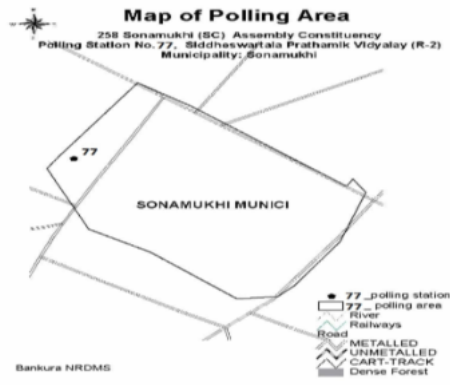

Nazri Naksha