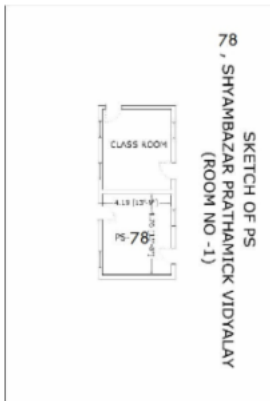

নির্বাচক নিবন্ধন আধিকারিকের স্বাক্ষর

Nazri Naksha

Google Map View

Polling Station Building Front View

Polling Station Front View

Cad View

Key MAP View

1	LJK4678751	নাম : মিঠু অধিকারী স্বামীর নাম: রাজু অধিকারী বাড়ির নং : N0325 বয়স : 41 লিঙ্গ : মহিলা	ফটো উপলব্ধ	2	LJK2218386	নাম : রাজু অধিকারী পিতার নাম: বঙ্কুবিহারী অধিকারী বাড়ির নং : N0326 বয়স : 49 লিঙ্গ : পুরুষ	ফটো উপলব্ধ	3	YYS1992585	নাম : দুর্গা রানী আঢ়া স্বামীর নাম: দুর্গা আঢ়া বাড়ির নং : n0035 বয়স : 81 লিঙ্গ : মহিলা	ফটো উপলব্ধ
4	YYS2123180	নাম : পাপিয়া চক্রবর্তী পাল স্বামীর নাম: সঞ্জিত পাল বাড়ির নং : এন0035 বয়স : 31 লিঙ্গ : মহিলা	ফটো উপলব্ধ	5	JFB1465889	নাম : অভিজিৎ পাল পিতার নাম: পরেশনাথ পাল বাড়ির নং : এন0035 বয়স : 45 লিঙ্গ : পুরুষ	ফটো উপলব্ধ	6	YYS1159193	নাম : টুম্পা দে(পাল) স্বামীর নাম: অভিজিৎ দে(পাল) বাড়ির নং : এন0035 বয়স : 36 লিঙ্গ : মহিলা	ফটো উপলব্ধ
7	JFB2565224	নাম : অরিজিৎ পাল পিতার নাম: বৈদ্যনাথ পাল বাড়ির নং : n0035 বয়স : 36 লিঙ্গ : পুরুষ	ফটো উপলব্ধ	8	WB/37/256/309211	নাম : অর্চনা পাল স্বামীর নাম: বৈদ্যনাথ পাল বাড়ির নং : n0035 বয়স : 60 লিঙ্গ : মহিলা	ফটো উপলব্ধ	9	JFB2219392	নাম : সঞ্জিত পাল পিতার নাম: পরেশনাথ পাল বাড়ির নং : n0035 বয়স : 40 লিঙ্গ : পুরুষ	ফটো উপলব্ধ
10	JFB1283837	নাম : মাধুরী সূত্রধর স্বামীর নাম: চন্ডিচরন সূত্রধর বাড়ির নং : n0087 বয়স : 52 লিঙ্গ : মহিলা	ফটো উপলব্ধ	11	YYS0329805	নাম : সমান্তী সূত্রধর স্বামীর নাম: প্রবীর সূত্রধর বাড়ির নং : n0087 বয়স : 52 লিঙ্গ : মহিলা	ফটো উপলব্ধ	12	WB/37/256/309275	নাম : প্রবীর সূত্রধর পিতার নাম: বৈদ্যনাথ সূত্রধর বাড়ির নং : n0087 বয়স : 53 লিঙ্গ : পুরুষ	ফটো উপলব্ধ
13	YYS2220986	নাম : জিৎ সূত্রধর পিতার নাম: প্রবীর সূত্রধর বাড়ির নং : এন0087 বয়স : 22 লিঙ্গ : পুরুষ	ফটো উপলব্ধ	14	WB/37/256/309440	নাম : চণ্ডীচরন সূত্রধর পিতার নাম: বৈদ্যনাথ সূত্রধর বাড়ির নং : n0087 বয়স : 61 লিঙ্গ : পুরুষ	ফটো উপলব্ধ	15	WB/36/255/453492	নাম : রাইমনি আশ স্বামীর নাম: তুলসী আশ বাড়ির নং : এন0158 বয়স : 73 লিঙ্গ : মহিলা	ফটো উপলব্ধ
16	YYS2073666	নাম : রিয়া সূত্রধর পিতার নাম: প্রবীর সূত্রধর বাড়ির নং : N0087 বয়স : 24 লিঙ্গ : মহিলা	ফটো উপলব্ধ	17	YYS1852672	নাম : সুলেখা সূত্রধর পিতার নাম: চন্ডিচরন সূত্রধর বাড়ির নং : n0087 বয়স : 26 লিঙ্গ : মহিলা	ফটো উপলব্ধ	18	YYS1264175	নাম : যম্ভী কাইতি খাঁ স্বামীর নাম: হারাধন খাঁ বাড়ির নং : n0106 বয়স : 47 লিঙ্গ : মহিলা	ফটো উপলব্ধ
19	WB/37/256/309393	নাম : হারাধন খাঁ পিতার নাম: লক্ষীনারায়ন খাঁ বাড়ির নং : n0106 বয়স : 50 লিঙ্গ : পুরুষ	ফটো উপলব্ধ	20	WB/37/256/309504	নাম : শ্যামসুন্দর খাঁ পিতার নাম: লক্ষীনারায়ন খাঁ বাড়ির নং : n0106 বয়স : 52 লিঙ্গ : পুরুষ	ফটো উপলব্ধ	21	WB/37/256/309407	নাম : আলোরানী কুণ্ডু স্বামীর নাম: অসিত কুণ্ডু বাড়ির নং : n0106 বয়স : 56 লিঙ্গ : মহিলা	ফটো উপলব্ধ
22	YYS1414721	নাম : বিশ্বজীৎ কুন্ডু পিতার নাম: অসিত কুন্ডু বাড়ির নং : n0084 বয়স : 32 লিঙ্গ : পুরুষ	ফটো উপলব্ধ	23	WB/37/256/309185	নাম : অসিত কুণ্ডু পিতার নাম: গোকুল কুণ্ডু বাড়ির নং : n0084 বয়স : 66 লিঙ্গ : পুরুষ	ফটো উপলব্ধ	24	JFB2216620	নাম : সমীর দত্ত পিতার নাম: দুর্গাদাস দত্ত বাড়ির নং : n0103 বয়স : 42 লিঙ্গ : পুরুষ	ফটো উপলব্ধ
25	JFB2219137	নাম : অতনু দত্ত পিতার নাম: দুর্গাদাস দত্ত বাড়ির নং : n0103 বয়স : 39 লিঙ্গ : পুরুষ	ফটো উপলব্ধ	26	YYS1414812	নাম : সোমা দত্ত স্বামীর নাম: শান্তনু দত্ত বাড়ির নং : n0103 বয়স : 35 লিঙ্গ : মহিলা	ফটো উপলব্ধ	27	JFB1467190	নাম : শান্তনু দত্ত পিতার নাম: দুর্গাদাস দত্ত বাড়ির নং : n0103 বয়স : 45 লিঙ্গ : পুরুষ	ফটো উপলব্ধ
28	WB/37/256/309434	নাম : লক্ষীরানী দত্ত স্বামীর নাম: দুর্গাদাস দত্ত বাড়ির নং : n0103 বয়স : 69 লিঙ্গ : মহিলা	ফটো উপলব্ধ	29	WB/37/256/309288	নাম : নির্মল কর পিতার নাম: চিত্তরঞ্জন কর বাড়ির নং : n0003 বয়স : 57 লিঙ্গ : পুরুষ	ফটো উপলব্ধ	30	JFB1285048	নাম : কাজল কর স্বামীর নাম: নির্মল কর বাড়ির নং : n0003 বয়স : 52 লিঙ্গ : মহিলা	ফটো উপলব্ধ