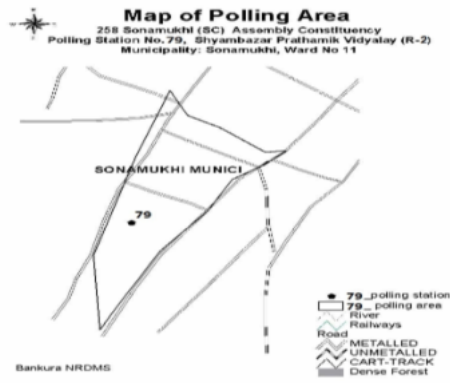

Nazri Naksha