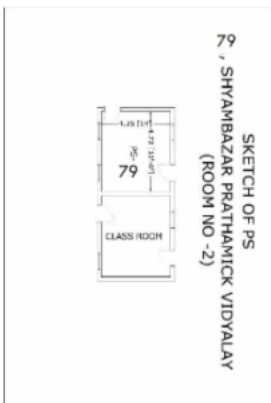

নির্বাচক নিবন্ধন আধিকারিকের স্বাক্ষর

Nazri Naksha

Google Map View

Polling Station Building Front View

Polling Station Front View

Cad View

Key MAP View

1 নাম : মামনি দাস আউত স্বামীর নাম: কার্তিক আউত বাড়ির নং : এন০০৩০ বয়স : 26 লিঙ্গ : মহিলা	YYS1915370 ফটো উপলব্ধ	2 নাম : তপন আউত পিতার নাম: পরীক্ষিত আউত বাড়ির নং : n0030 বয়স : 66 লিঙ্গ : পুরুষ	JFB1284298 ফটো উপলব্ধ	3 নাম : কার্তিক আউত পিতার নাম: তপন আউত বাড়ির নং : n0030 বয়স : 39 লিঙ্গ : পুরুষ	YYS1159029 ফটো উপলব্ধ
4 নাম : বিজয় আউত পিতার নাম: তপন আউত বাড়ির নং : এন০০৩০ বয়স : 34 লিঙ্গ : পুরুষ	YYS1327212 ফটো উপলব্ধ	5 নাম : সোমা কুন্ডু স্বামীর নাম: প্রবীর কুন্ডু বাড়ির নং : এন0030 বয়স : 40 লিঙ্গ : মহিলা	YYS1414903 ফটো উপলব্ধ	6 নাম : চন্দনা আউত স্বামীর নাম: তপন আউত বাড়ির নং : n0030 বয়স : 59 লিঙ্গ : মহিলা	YYS1993153 ফটো উপলব্ধ
7 নাম : সুবীর কুণ্ডু পিতার নাম: রামপদ কুণ্ডু বাড়ির নং : n0113 বয়স : 62 লিঙ্গ : পুরুষ	YYS1992726 ফটো উপলব্ধ	8 নাম : প্রবীর কুণ্ডু পিতার নাম: রামপদ কুণ্ডু বাড়ির নং : n0112 বয়স : 52 লিঙ্গ : পুরুষ	YYS1992908 ফটো উপলব্ধ	9 নাম : স্বপ্না কুণ্ডু স্বামীর নাম: সুবীর কুণ্ডু বাড়ির নং : n0113 বয়স : 55 লিঙ্গ : মহিলা	YYS1992718 ফটো উপলব্ধ
10 নাম : দেবশীষ কুণ্ডু পিতার নাম: সুবীর কুণ্ডু বাড়ির নং : n0113 বয়স : 31 লিঙ্গ : পুরুষ	YYS1510064 ফটো উপলব্ধ	11 নাম : কল্যাণী কুণ্ডু স্বামীর নাম: রামপদ কুণ্ডু বাড়ির নং : n0113 বয়স : 81 লিঙ্গ : মহিলা	JFB1283910 ফটো উপলব্ধ	12 নাম : মহাদেব কুন্ডু পিতার নাম: নিমাই চন্দ্র কুন্ডু বাড়ির নং : n0112 বয়স : 43 লিঙ্গ : পুরুষ	JFB2463024 ফটো উপলব্ধ
13 নাম : বর্ণা কুণ্ডু স্বামীর নাম: নিমাইচন্দ্র কুণ্ডু বাড়ির নং : n0112 বয়স : 65 লিঙ্গ : মহিলা	WB/37/256/309112 ফটো উপলব্ধ	14 নাম : নিমাইচন্দ্র কুণ্ডু পিতার নাম: গোলকবিহারী কুণ্ডু বাড়ির নং : n0112 বয়স : 79 লিঙ্গ : পুরুষ	WB/37/256/309073 ফটো উপলব্ধ	15 নাম : সুজয় কুন্ডু পিতার নাম: শ্যামল কুন্ডু বাড়ির নং : n0110 বয়স : 37 লিঙ্গ : পুরুষ	JFB2565125 ফটো উপলব্ধ
16 নাম : পারমিতা মল্লিক কুণ্ডু স্বামীর নাম: সুজয় কুণ্ডু বাড়ির নং : এন0110 বয়স : 29 লিঙ্গ : মহিলা	WSU1808708 ফটো উপলব্ধ	17 নাম : বলরাম দে পিতার নাম: মধুসূদন দে বাড়ির নং : এন0043 বয়স : 36 লিঙ্গ : পুরুষ	YYS0323980 ফটো উপলব্ধ	18 নাম : অজিত কুমার দে পিতার নাম: অমৃত লাল দে বাড়ির নং : n0043 বয়স : 73 লিঙ্গ : পুরুষ	YYS1604313 ফটো উপলব্ধ
19 নাম : সুদীপ কর পিতার নাম: রবি কর বাড়ির নং : n0111 বয়স : 38 লিঙ্গ : পুরুষ	YYS1159060 ফটো উপলব্ধ	20 নাম : রেবা কর স্বামীর নাম: রবি কর বাড়ির নং : n0111 বয়স : 56 লিঙ্গ : মহিলা	WB/37/256/309549 ফটো উপলব্ধ	21 নাম : সুরজ দত্ত পিতার নাম: প্রদীপ দত্ত বাড়ির নং : n0111 বয়স : 29 লিঙ্গ : পুরুষ	YYS1604222 ফটো উপলব্ধ
22 নাম : মমতা দত্ত স্বামীর নাম: প্রদীপ দত্ত বাড়ির নং : n0111 বয়স : 47 লিঙ্গ : মহিলা	JFB1937259 ফটো উপলব্ধ	23 নাম : মহাদেব দাস পিতার নাম: পরেশ দাস বাড়ির নং : n0043 বয়স : 39 লিঙ্গ : পুরুষ	JFB2219210 ফটো উপলব্ধ	24 নাম : বৃন্দদেব কর পিতার নাম: মানবেন্দ্র কর বাড়ির নং : n0043 বয়স : 35 লিঙ্গ : পুরুষ	YYS1091743 ফটো উপলব্ধ
25 নাম : পূর্ণিমা কর স্বামীর নাম: মানবেন্দ্র কর বাড়ির নং : n0043 বয়স : 53 লিঙ্গ : মহিলা	WB/37/256/306234 ফটো উপলব্ধ	26 নাম : মানবেন্দ্র কর পিতার নাম: দুখীরাম কর বাড়ির নং : n0043 বয়স : 56 লিঙ্গ : পুরুষ	WB/37/256/306144 ফটো উপলব্ধ	27 নাম : সখী কর স্বামীর নাম: দুখীরাম কর বাড়ির নং : n0043 বয়স : 76 লিঙ্গ : মহিলা	WB/37/256/306233 ফটো উপলব্ধ
28 নাম : ময়ূরী বাউল কর স্বামীর নাম: বৃন্দদেব কর বাড়ির নং : এন0043 বয়স : 25 লিঙ্গ : মহিলা	UNU1823517 ফটো উপলব্ধ	29 নাম : সীমা হেঁস(কর্মকার) স্বামীর নাম: তারকনাথ কর্মকার বাড়ির নং : n0109 বয়স : 35 লিঙ্গ : মহিলা	YYS1158971 ফটো উপলব্ধ	30 নাম : তারকনাথ কর্মকার পিতার নাম: দুখহরন কর্মকার বাড়ির নং : n0109 বয়স : 40 লিঙ্গ : পুরুষ	JFB2216331 ফটো উপলব্ধ