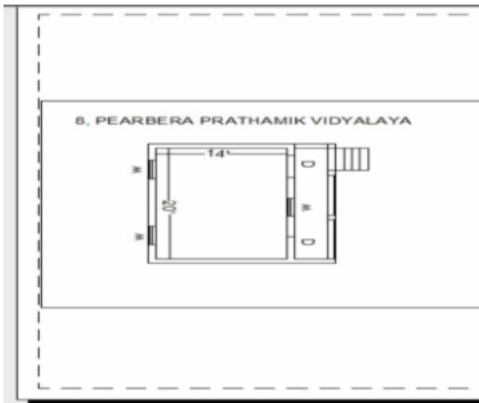

নির্বাচক নিবন্ধন আধিকারিকের স্বাক্ষর

Nazri Naksha

Google Map View

Polling Station Building Front View

Polling Station Front View

Cad View

Key MAP View

1 নাম : আমিরুল সেখ পিতার নাম: মুরতাজ সেখ বাড়ির নং : n0018 বয়স : 36 লিঙ্গ : পুরুষ	YYS1304534 ফটো উপলব্ধ	2 নাম : আসাদুল সেখ পিতার নাম: ইরতাজ সেখ বাড়ির নং : এন০০১৮ বয়স : 25 লিঙ্গ : পুরুষ	YYS1898402 ফটো উপলব্ধ	3 নাম : সুমেরা বিবি স্বামীর নাম: আমিরুল সেখ বাড়ির নং : n0018 বয়স : 35 লিঙ্গ : মহিলা	YYS1304526 ফটো উপলব্ধ
4 নাম : হিরক সেখ পিতার নাম: মুরতাজ সেখ বাড়ির নং : n0018 বয়স : 36 লিঙ্গ : পুরুষ	JFB2554152 ফটো উপলব্ধ	5 নাম : সুলতানা বেগম স্বামীর নাম: হিরক সেখ বাড়ির নং : n0018 বয়স : 36 লিঙ্গ : মহিলা	YYS1665033 ফটো উপলব্ধ	6 নাম : আসমা বিবি স্বামীর নাম: রবিউল সেখ বাড়ির নং : n0018 বয়স : 36 লিঙ্গ : মহিলা	YYS1389923 ফটো উপলব্ধ
7 নাম : তনসুরা বেওয়া স্বামীর নাম: ইডতাজ সেখ বাড়ির নং : n0018 বয়স : 51 লিঙ্গ : মহিলা	YYS1956978 ফটো উপলব্ধ	8 নাম : রবিউল সেখ পিতার নাম: মুরতাজ সেখ বাড়ির নং : n0018 বয়স : 42 লিঙ্গ : পুরুষ	JFB2127751 ফটো উপলব্ধ	9 নাম : সামসুন্নেহার বিবি স্বামীর নাম: সেখ তৈয়ব আলি বাড়ির নং : n0136 বয়স : 60 লিঙ্গ : মহিলা	JFB2554343 ফটো উপলব্ধ
10 নাম : সেখ তৈয়ব আলি পিতার নাম: সেখ আব্বাস আলি বাড়ির নং : n0136 বয়স : 62 লিঙ্গ : পুরুষ	YYS0034264 ফটো উপলব্ধ	11 নাম : সেখ সোহেল আহমেদ পিতার নাম: সেখ তৈয়ব আলি বাড়ির নং : n0136 বয়স : 35 লিঙ্গ : পুরুষ	YYS1119395 ফটো উপলব্ধ	12 নাম : সেখ তুফেল আহমেদ পিতার নাম: সেখ তৈয়ব আলি বাড়ির নং : n0136 বয়স : 30 লিঙ্গ : পুরুষ	YYS1665066 ফটো উপলব্ধ
13 নাম : তুহিনা হাজারী স্বামীর নাম: সেখ সোহেল আহমেদ বাড়ির নং : n0136 বয়স : 24 লিঙ্গ : মহিলা	YYS2025971 ফটো উপলব্ধ	14 নাম : রোজিনা খাতুন স্বামীর নাম: আসারুল মন্ডল বাড়ির নং : n0063 বয়স : 34 লিঙ্গ : মহিলা	YYS1304278 ফটো উপলব্ধ	15 নাম : রোজিনা খাতুন স্বামীর নাম: জাবেদ মিয়াদাদ হাজারী বাড়ির নং : n0151 বয়স : 38 লিঙ্গ : মহিলা	JFB2554673 ফটো উপলব্ধ
16 নাম : আলোয়া খাতুন স্বামীর নাম: ফজলুল রহমান হাজারী বাড়ির নং : n0143 বয়স : 52 লিঙ্গ : মহিলা	YYS1486109 ফটো উপলব্ধ	17 নাম : আনিজা বিবি স্বামীর নাম: সেলিম সেখ বাড়ির নং : n0007 বয়স : 41 লিঙ্গ : মহিলা	JFB2433811 ফটো উপলব্ধ	18 নাম : সারিনা বিবি স্বামীর নাম: জিয়ারুল সেখ বাড়ির নং : n0005 বয়স : 35 লিঙ্গ : মহিলা	YYS1304625 ফটো উপলব্ধ
19 নাম : সামিনা বিবি স্বামীর নাম: আলিমুদ্দিন সেখ বাড়ির নং : n0205 বয়স : 32 লিঙ্গ : মহিলা	YYS2297919 ফটো উপলব্ধ	20 নাম : রোজিনা খাতুন স্বামীর নাম: গিয়াসউদ্দিন হাজারী বাড়ির নং : এন0205 বয়স : 24 লিঙ্গ : মহিলা	YYS2163939 ফটো উপলব্ধ	21 নাম : হাসিনা বিবি পিতার নাম: কৃষ্ণকান্ত সেখ বাড়ির নং : n0004 বয়স : 48 লিঙ্গ : মহিলা	JFB2433944 ফটো উপলব্ধ
22 নাম : লায়লা মল্লিক স্বামীর নাম: উজ্জ্বল মল্লিক বাড়ির নং : n0011 বয়স : 42 লিঙ্গ : মহিলা	JFB2126076 ফটো উপলব্ধ	23 নাম : বতুলা বেওয়া স্বামীর নাম: কালু মল্লিক বাড়ির নং : n0011 বয়স : 78 লিঙ্গ : মহিলা	YYS2231637 ফটো উপলব্ধ	24 নাম : লায়লা বিবি স্বামীর নাম: কিয়ামত সেখ বাড়ির নং : n0114 বয়স : 42 লিঙ্গ : মহিলা	YYS2231967 ফটো উপলব্ধ
25 নাম : শের আলি সেখ পিতার নাম: রকিব সেখ বাড়ির নং : 103 বয়স : 39 লিঙ্গ : পুরুষ	JFB2509735 ফটো উপলব্ধ	26 নাম : মুরসেলিম সেখ পিতার নাম: রকিব সেখ বাড়ির নং : n0012 বয়স : 50 লিঙ্গ : পুরুষ	YYS1956150 ফটো উপলব্ধ	27 নাম : সেলিম সেখ পিতার নাম: রকিব সেখ বাড়ির নং : n0012 বয়স : 41 লিঙ্গ : পুরুষ	JFB2434470 ফটো উপলব্ধ
28 নাম : কবিতা বিবি স্বামীর নাম: লতিফ সেখ বাড়ির নং : n0012 বয়স : 30 লিঙ্গ : মহিলা	YYS1485994 ফটো উপলব্ধ	29 নাম : লতিফ সেখ পিতার নাম: রকিব সেখ বাড়ির নং : 103 বয়স : 35 লিঙ্গ : পুরুষ	YYS1119031 ফটো উপলব্ধ	30 নাম : জাবেদ মিয়াদাদ হাজারী পিতার নাম: ফজলুল হক হাজারী বাড়ির নং : n0041 বয়স : 42 লিঙ্গ : পুরুষ	JFB1844414 ফটো উপলব্ধ