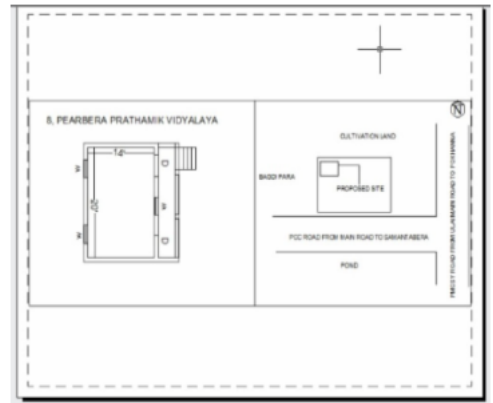

নির্বাচক নিবন্ধন আধিকারিকের স্বাক্ষর

Nazri Naksha

Google Map View

Polling Station Building Front View

Polling Station Front View

Cad View

Key MAP View

1 নাম : আমিরুল সেখ পিতার নাম: মুরতাজ সেখ বাড়ির নং : n0018 বয়স : 36 লিঙ্গ : পুরুষ	YYS1304534 ফটো উপলব্ধ	2 নাম : আসাদুল সেখ পিতার নাম: ইরতাজ সেখ বাড়ির নং : এন০০১৮ বয়স : 25 লিঙ্গ : পুরুষ	YYS1898402 ফটো উপলব্ধ	3 নাম : সুমেরা বিবি স্বামীর নাম: আমিরুল সেখ বাড়ির নং : n0018 বয়স : 35 লিঙ্গ : মহিলা	YYS1304526 ফটো উপলব্ধ
4 নাম : হিরক সেখ পিতার নাম: মুরতাজ সেখ বাড়ির নং : n0018 বয়স : 36 লিঙ্গ : পুরুষ	JFB2554152 ফটো উপলব্ধ	5 নাম : সুলতানা বেগম স্বামীর নাম: হিরক সেখ বাড়ির নং : n0018 বয়স : 36 লিঙ্গ : মহিলা	YYS1665033 ফটো উপলব্ধ	6 নাম : আসমা বিবি স্বামীর নাম: রবিউল সেখ বাড়ির নং : n0018 বয়স : 36 লিঙ্গ : মহিলা	YYS1389923 ফটো উপলব্ধ
7 নাম : তনসুরা বেওয়া স্বামীর নাম: ইডতাজ সেখ বাড়ির নং : n0018 বয়স : 51 লিঙ্গ : মহিলা	YYS1956978 ফটো উপলব্ধ	8 নাম : রবিউল সেখ পিতার নাম: মুরতাজ সেখ বাড়ির নং : n0018 বয়স : 42 লিঙ্গ : পুরুষ	JFB2127751 ফটো উপলব্ধ	9 নাম : সামসুন্নেহার বিবি স্বামীর নাম: সেখ তৈয়ব আলি বাড়ির নং : n0136 বয়স : 60 লিঙ্গ : মহিলা	JFB2554343 ফটো উপলব্ধ
10 নাম : সেখ তৈয়ব আলি পিতার নাম: সেখ আব্বাস আলি বাড়ির নং : n0136 বয়স : 62 লিঙ্গ : পুরুষ	YYS0034264 ফটো উপলব্ধ	11 নাম : সেখ সোহেল আহমেদ পিতার নাম: সেখ তৈয়ব আলি বাড়ির নং : n0136 বয়স : 35 লিঙ্গ : পুরুষ	YYS1119395 ফটো উপলব্ধ	12 নাম : সেখ তুফেল আহমেদ পিতার নাম: সেখ তৈয়ব আলি বাড়ির নং : n0136 বয়স : 30 লিঙ্গ : পুরুষ	YYS1665066 ফটো উপলব্ধ
13 নাম : তুহিনা হাজারী স্বামীর নাম: সেখ সোহেল আহমেদ বাড়ির নং : n0136 বয়স : 24 লিঙ্গ : মহিলা	YYS2025971 ফটো উপলব্ধ	14 নাম : রোজিনা খাতুন স্বামীর নাম: আসারুল মন্ডল বাড়ির নং : n0063 বয়স : 34 লিঙ্গ : মহিলা	YYS1304278 ফটো উপলব্ধ	15 নাম : রোজিনা খাতুন স্বামীর নাম: জাবেদ মিয়াদাদ হাজারী বাড়ির নং : n0151 বয়স : 38 লিঙ্গ : মহিলা	JFB2554673 ফটো উপলব্ধ
16 নাম : আলোয়া খাতুন স্বামীর নাম: ফজলুল রহমান হাজারী বাড়ির নং : n0143 বয়স : 52 লিঙ্গ : মহিলা	YYS1486109 ফটো উপলব্ধ	17 নাম : আনিজা বিবি স্বামীর নাম: সেলিম সেখ বাড়ির নং : n0007 বয়স : 41 লিঙ্গ : মহিলা	JFB2433811 ফটো উপলব্ধ	18 নাম : সারিনা বিবি স্বামীর নাম: জিয়ারুল সেখ বাড়ির নং : n0005 বয়স : 35 লিঙ্গ : মহিলা	YYS1304625 ফটো উপলব্ধ
19 নাম : সামিনা বিবি স্বামীর নাম: আলিমুদ্দিন সেখ বাড়ির নং : n0205 বয়স : 32 লিঙ্গ : মহিলা	YYS2297919 ফটো উপলব্ধ	20 নাম : রোজিনা খাতুন স্বামীর নাম: গিয়াসউদ্দিন হাজারী বাড়ির নং : এন0205 বয়স : 24 লিঙ্গ : মহিলা	YYS2163939 ফটো উপলব্ধ	21 নাম : হাসিনা বিবি পিতার নাম: কৃষ্ণকান্ত সেখ বাড়ির নং : n0004 বয়স : 48 লিঙ্গ : মহিলা	JFB2433944 ফটো উপলব্ধ
22 নাম : লায়লা মল্লিক স্বামীর নাম: উজ্জ্বল মল্লিক বাড়ির নং : n0011 বয়স : 42 লিঙ্গ : মহিলা	JFB2126076 ফটো উপলব্ধ	23 নাম : বতুলা বেওয়া স্বামীর নাম: কালু মল্লিক বাড়ির নং : n0011 বয়স : 78 লিঙ্গ : মহিলা	YYS2231637 ফটো উপলব্ধ	24 নাম : লায়লা বিবি স্বামীর নাম: কিয়ামত সেখ বাড়ির নং : n0114 বয়স : 42 লিঙ্গ : মহিলা	YYS2231967 ফটো উপলব্ধ
25 নাম : শের আলি সেখ পিতার নাম: রকিব সেখ বাড়ির নং : 103 বয়স : 39 লিঙ্গ : পুরুষ	JFB2509735 ফটো উপলব্ধ	26 নাম : মুরসেলিম সেখ পিতার নাম: রকিব সেখ বাড়ির নং : n0012 বয়স : 50 লিঙ্গ : পুরুষ	YYS1956150 ফটো উপলব্ধ	27 নাম : সেলিম সেখ পিতার নাম: রকিব সেখ বাড়ির নং : n0012 বয়স : 41 লিঙ্গ : পুরুষ	JFB2434470 ফটো উপলব্ধ
28 নাম : কবিতা বিবি স্বামীর নাম: লতিফ সেখ বাড়ির নং : n0012 বয়স : 30 লিঙ্গ : মহিলা	YYS1485994 ফটো উপলব্ধ	29 নাম : লতিফ সেখ পিতার নাম: রকিব সেখ বাড়ির নং : 103 বয়স : 35 লিঙ্গ : পুরুষ	YYS1119031 ফটো উপলব্ধ	30 নাম : জাবেদ মিয়াদাদ হাজারী পিতার নাম: ফজলুল হক হাজারী বাড়ির নং : n0041 বয়স : 42 লিঙ্গ : পুরুষ	JFB1844414 ফটো উপলব্ধ