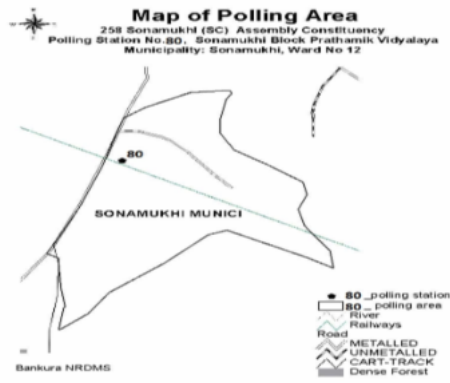

Nazri Naksha