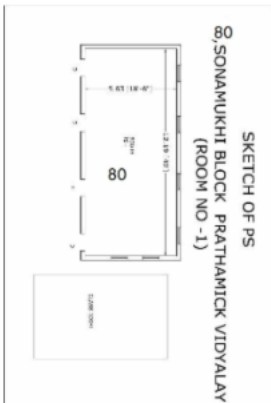

নির্বাচক নিবন্ধন আধিকারিকের স্বাক্ষর

Nazri Naksha

Google Map View

Polling Station Building Front View

Polling Station Front View

Cad View

Key MAP View

1	YYS1852979	নাম : মহম্মদ আরসাদ আলি আনসারী পিতার নাম: মহম্মদ নাজির আলম আনসারী বাড়ির নং : n0024 বয়স : 28 লিঙ্গ : পুরুষ	ফটো উপলব্ধ	2	JFB2521748	নাম : রমজান শেখ পিতার নাম: ফজল শেখ বাড়ির নং : N0022 বয়স : 38 লিঙ্গ : পুরুষ	ফটো উপলব্ধ	3	YYS2074383	নাম : কুসুম স্বামীর নাম: পদম কুমার বাড়ির নং : N0362 বয়স : 53 লিঙ্গ : মহিলা	ফটো উপলব্ধ
4	YYS1604586	নাম : আপসার আলি পিতার নাম: মহঃ নাজির আলম আনসারি বাড়ির নং : n0024 বয়স : 33 লিঙ্গ : পুরুষ	ফটো উপলব্ধ	5	YYS1604594	নাম : ইন্তেজার ফাতমা পিতার নাম: মহঃ নাজির আলম আনসারি বাড়ির নং : n0024 বয়স : 32 লিঙ্গ : মহিলা	ফটো উপলব্ধ	6	TFH1126432	নাম : নবির সেখ পিতার নাম: আমির সেখ বাড়ির নং : এন0022 বয়স : 36 লিঙ্গ : পুরুষ	ফটো উপলব্ধ
7	TFH1426246	নাম : সোনালি বিবি স্বামীর নাম: নবির সেখ বাড়ির নং : এন0022 বয়স : 35 লিঙ্গ : মহিলা	ফটো উপলব্ধ	8	JFB2366425	নাম : সামসু বিবি স্বামীর নাম: আখতার হোসেন দেওয়ান বাড়ির নং : n0022 বয়স : 42 লিঙ্গ : মহিলা	ফটো উপলব্ধ	9	YYS2301687	নাম : মহম্মদ নাজির আলম আনসারি পিতার নাম: মহঃ খোদাদিন আনসারি বাড়ির নং : n0024 বয়স : 66 লিঙ্গ : পুরুষ	ফটো উপলব্ধ
10	YYS2309821	নাম : কানাইলাল গুই পিতার নাম: অশ্বিনী গুই বাড়ির নং : কলতান বয়স : 63 লিঙ্গ : পুরুষ	ফটো উপলব্ধ	11	YYS2368132	নাম : শাহনাজ বেগম স্বামীর নাম: মোহম্মদ নাজির আলম আনসারি বাড়ির নং : n0024 বয়স : 56 লিঙ্গ : মহিলা	ফটো উপলব্ধ	12	YYS1196179	নাম : কন্দর্প নারায়ন গুই পিতার নাম: কানাইলাল গুই বাড়ির নং : এন0387 বয়স : 34 লিঙ্গ : পুরুষ	ফটো উপলব্ধ
13	YYS1623164	নাম : করুণাময় গুই পিতার নাম: কানাই লাল গুই বাড়ির নং : এন0387 বয়স : 29 লিঙ্গ : পুরুষ	ফটো উপলব্ধ	14	YYS2074425	নাম : পদম কুমার পিতার নাম: টুঙ্গল সিং বাড়ির নং : N0380 বয়স : 54 লিঙ্গ : পুরুষ	ফটো উপলব্ধ	15	YYS2074409	নাম : আসরফ হোসেন দেওয়ান পিতার নাম: আখতার হোসেন দেওয়ান বাড়ির নং : N0022 বয়স : 24 লিঙ্গ : পুরুষ	ফটো উপলব্ধ
16	IQR1201722	নাম : পাতো খাতুন স্বামীর নাম: রমজান শেখ বাড়ির নং : এন0022 বয়স : 40 লিঙ্গ : মহিলা	ফটো উপলব্ধ	17	JFB2375004	নাম : কিশোর অধিকারী পিতার নাম: কেশব অধিকারী বাড়ির নং : N0264 বয়স : 55 লিঙ্গ : পুরুষ	ফটো উপলব্ধ	18	YYS1922681	নাম : পবন ক্ষেত্রপাল মায়ের নাম: কনকা ক্ষেত্রপাল বাড়ির নং : এন0264 বয়স : 28 লিঙ্গ : পুরুষ	ফটো উপলব্ধ
19	JFB2521672	নাম : সঞ্জয় আঁকুড়ে পিতার নাম: স্বপন আঁকুড়ে বাড়ির নং : n0113 বয়স : 37 লিঙ্গ : পুরুষ	ফটো উপলব্ধ	20	YEX1747526	নাম : অনিতা আঁকুড়ে স্বামীর নাম: সঞ্জয় আঁকুড়ে বাড়ির নং : এন0113 বয়স : 29 লিঙ্গ : মহিলা	ফটো উপলব্ধ	21	YYS1159615	নাম : তাপস আঁকুড়ে পিতার নাম: স্বপন কুমার আঁকুড়ে বাড়ির নং : এন0142 বয়স : 35 লিঙ্গ : পুরুষ	ফটো উপলব্ধ
22	YYS1975242	নাম : স্বপন কুমার আঁকুড়ে পিতার নাম: বাদল চন্দ্র আঁকুড়ে বাড়ির নং : এন0142 বয়স : 61 লিঙ্গ : পুরুষ	ফটো উপলব্ধ	23	YYS1417872	নাম : আসাদুল মিদ্যা পিতার নাম: রবিয়াদ মিদ্যা বাড়ির নং : এন0015 বয়স : 31 লিঙ্গ : পুরুষ	ফটো উপলব্ধ	24	YYS0519413	নাম : সাবানা আজমী স্বামীর নাম: মহম্মদ রৌসন জামির মোল্লা বাড়ির নং : n0015 বয়স : 36 লিঙ্গ : মহিলা	ফটো উপলব্ধ
25	YYS1979038	নাম : সেখ রেজাউল হুসাইন পিতার নাম: সুলতান সেখ বাড়ির নং : n0015 বয়স : 57 লিঙ্গ : পুরুষ	ফটো উপলব্ধ	26	YYS1810381	নাম : হেনা খাতুন পিতার নাম: সেখ নজরুল ইসলাম বাড়ির নং : n0015 বয়স : 27 লিঙ্গ : মহিলা	ফটো উপলব্ধ	27	YYS1682152	নাম : সেখ আশিক মায়ের নাম: হীরা বেগম বাড়ির নং : n0015 বয়স : 30 লিঙ্গ : পুরুষ	ফটো উপলব্ধ
28	JFB2202810	নাম : হীরা বেগম সেখ স্বামীর নাম: নজরুল ইসলাম সেখ বাড়ির নং : n0015 বয়স : 46 লিঙ্গ : মহিলা	ফটো উপলব্ধ	29	YYS1737790	নাম : সেখ মেহেবুব পিতার নাম: সেখ সোহরাব আলি বাড়ির নং : n0015 বয়স : 28 লিঙ্গ : পুরুষ	ফটো উপলব্ধ	30	YYS2079424	নাম : সেখ সোহরাব হুসাইন পিতার নাম: সেখ সুলতান বাড়ির নং : n0015 বয়স : 61 লিঙ্গ : পুরুষ	ফটো উপলব্ধ