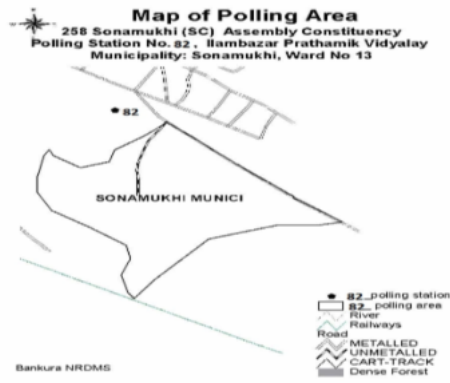

Nazri Naksha