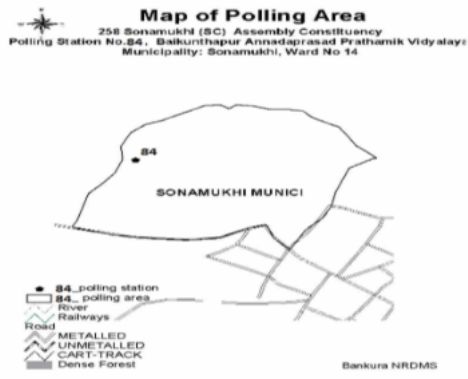

Nazri Naksha