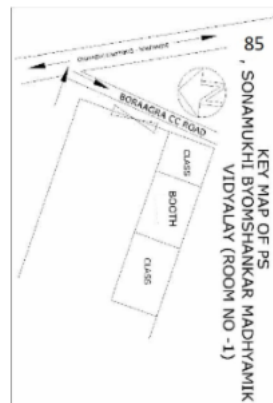

Key MAP View