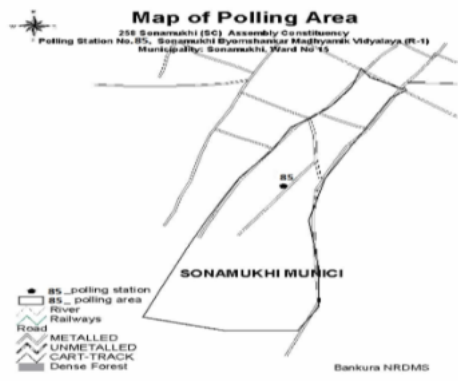

Nazri Naksha