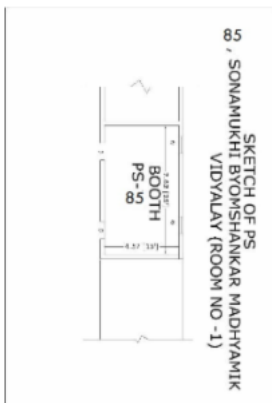

নির্বাচক নিবন্ধন আধিকারিকের স্বাক্ষর

Nazri Naksha

Google Map View

Polling Station Building Front View

Polling Station Front View

Cad View

Key MAP View

1 নাম : কোহিনুর স্বামীর নাম: হোসেন বাড়ির নং : n0258 বয়স : 66 লিঙ্গ : মহিলা ফটো উপলব্ধ	WB/37/256/312327	2 নাম : অভীক মাজী পিতার নাম: তরফন মাজী বাড়ির নং : n0013 বয়স : 32 লিঙ্গ : পুরুষ ফটো উপলব্ধ	YYS1328962	3 নাম : শৈলেন অধিকারী পিতার নাম: সফল অধিকারী বাড়ির নং : n0080 বয়স : 50 লিঙ্গ : পুরুষ ফটো উপলব্ধ	YYS1994474
4 নাম : স্বান্তনা অধিকারী স্বামীর নাম: শৈলেন অধিকারী বাড়ির নং : n0080 বয়স : 39 লিঙ্গ : মহিলা ফটো উপলব্ধ	JFB2521839	5 নাম : প্রশান্ত আইচ পিতার নাম: বাসুদেব আইচ বাড়ির নং : n0081 বয়স : 30 লিঙ্গ : পুরুষ ফটো উপলব্ধ	YYS1512029	6 নাম : উষারানী আইচ স্বামীর নাম: বাসুদেব আইচ বাড়ির নং : n0081 বয়স : 53 লিঙ্গ : মহিলা ফটো উপলব্ধ	WB/37/256/306513
7 নাম : বাসুদেব আইচ পিতার নাম: মনোহর আইচ বাড়ির নং : n0081 বয়স : 57 লিঙ্গ : পুরুষ ফটো উপলব্ধ	WB/37/256/306520	8 নাম : সুতপা আতা স্বামীর নাম: সন্তোষ আতা বাড়ির নং : এন0361 বয়স : 42 লিঙ্গ : মহিলা ফটো উপলব্ধ	ZNT0116350	9 নাম : অরুণ কুমার আশ পিতার নাম: অভয়পদ আশ বাড়ির নং : n0202 বয়স : 53 লিঙ্গ : পুরুষ ফটো উপলব্ধ	YYS1163641
10 নাম : অমিয় আশ পিতার নাম: অভয় আশ বাড়ির নং : n0203 বয়স : 49 লিঙ্গ : পুরুষ ফটো উপলব্ধ	YYS1163658	11 নাম : মামনি আশ স্বামীর নাম: অরুণ আশ বাড়ির নং : n0201 বয়স : 39 লিঙ্গ : মহিলা ফটো উপলব্ধ	YYS1163633	12 নাম : বাসন্তী কুণ্ডু দে স্বামীর নাম: সুমন্ত কুণ্ডু বাড়ির নং : n0193 বয়স : 30 লিঙ্গ : মহিলা ফটো উপলব্ধ	YYS1606847
13 নাম : সুমন্ত কুণ্ডু পিতার নাম: বিশ্বনাথ কুণ্ডু বাড়ির নং : n0193 বয়স : 43 লিঙ্গ : পুরুষ ফটো উপলব্ধ	JFB1922483	14 নাম : তাপসী কুণ্ডু স্বামীর নাম: বিশ্বনাথ কুণ্ডু বাড়ির নং : n0179 বয়স : 67 লিঙ্গ : মহিলা ফটো উপলব্ধ	WB/37/256/111007	15 নাম : বিশ্বনাথ কুণ্ডু পিতার নাম: রত্নাকর কুণ্ডু বাড়ির নং : n0179 বয়স : 72 লিঙ্গ : পুরুষ ফটো উপলব্ধ	WB/37/256/111001
16 নাম : শিবরানী কুণ্ডু স্বামীর নাম: ধীরেন্দ্রনাথ কুণ্ডু বাড়ির নং : n0033 বয়স : 81 লিঙ্গ : মহিলা ফটো উপলব্ধ	WB/37/256/111069	17 নাম : রুমা মজুমদার স্বামীর নাম: বিপ্লব মজুমদার বাড়ির নং : n0023 বয়স : 55 লিঙ্গ : মহিলা ফটো উপলব্ধ	WB/37/256/306177	18 নাম : বাসুদেব কুণ্ডু পিতার নাম: বিশ্বনাথ কুণ্ডু বাড়ির নং : n0023 বয়স : 48 লিঙ্গ : পুরুষ ফটো উপলব্ধ	JFB1282938
19 নাম : বৃন্দদেব কুণ্ডু পিতার নাম: বিশ্বনাথ কুণ্ডু বাড়ির নং : n0023 বয়স : 50 লিঙ্গ : পুরুষ ফটো উপলব্ধ	WB/37/256/306062	20 নাম : প্রফুল্ল চন্দ্র কুণ্ডু পিতার নাম: ধীরেন্দ্রনাথ কুণ্ডু বাড়ির নং : n0195 বয়স : 60 লিঙ্গ : পুরুষ ফটো উপলব্ধ	YYS1994284	21 নাম : পিয়ালী নাগ কুন্ডু স্বামীর নাম: প্রশান্ত কুন্ডু বাড়ির নং : n0194 বয়স : 33 লিঙ্গ : মহিলা ফটো উপলব্ধ	IRH1633759
22 নাম : দীপালি কুণ্ডু স্বামীর নাম: সুকুমার কুণ্ডু বাড়ির নং : n0033 বয়স : 57 লিঙ্গ : মহিলা ফটো উপলব্ধ	JFB1163690	23 নাম : সুদীপ্ত কুণ্ডু পিতার নাম: সুকুমার কুণ্ডু বাড়ির নং : n0033 বয়স : 29 লিঙ্গ : পুরুষ ফটো উপলব্ধ	YYS1684091	24 নাম : দিব্যেন্দ্র হালদার পিতার নাম: সুখেন্দ্র হালদার বাড়ির নং : n0033 বয়স : 37 লিঙ্গ : পুরুষ ফটো উপলব্ধ	JFB2521938
25 নাম : রুমা কুণ্ডু স্বামীর নাম: বৃন্দদেব কুণ্ডু বাড়ির নং : n0023 বয়স : 42 লিঙ্গ : মহিলা ফটো উপলব্ধ	YYS1092311	26 নাম : প্রশান্ত কুণ্ডু পিতার নাম: বিশ্বনাথ কুণ্ডু বাড়ির নং : n0194 বয়স : 46 লিঙ্গ : পুরুষ ফটো উপলব্ধ	JFB2224517	27 নাম : দেবজিৎ কুন্ডু পিতার নাম: দুর্গাচরন কুন্ডু বাড়ির নং : এন0179 বয়স : 32 লিঙ্গ : পুরুষ ফটো উপলব্ধ	YYS1328988
28 নাম : সুপ্রীতি কুন্ডু পিতার নাম: প্রফুল্ল চন্দ্র কুন্ডু বাড়ির নং : এন0195 বয়স : 22 লিঙ্গ : মহিলা ফটো উপলব্ধ	YYS2223113	29 নাম : পুষ্প কুণ্ডু স্বামীর নাম: বিশ্বনাথ কুণ্ডু বাড়ির নং : এন0023 বয়স : 70 লিঙ্গ : মহিলা ফটো উপলব্ধ	WB/37/256/306106	30 নাম : ধৃতিরঞ্জন কুণ্ডু পিতার নাম: শান্তি প্রসাদ কুন্ডু বাড়ির নং : n0033 বয়স : 36 লিঙ্গ : পুরুষ ফটো উপলব্ধ	JFB2564342