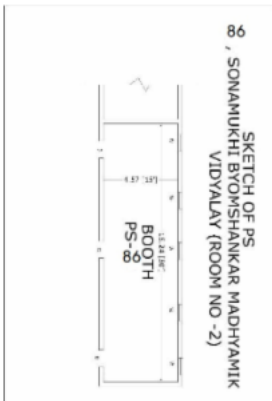

নির্বাচক নিবন্ধন আধিকারিকের স্বাক্ষর

Nazri Naksha

Google Map View

Polling Station Building Front View

Polling Station Front View

Cad View

Key MAP View

1 নাম : শকুন্তলা আশ পিতার নাম: কমলাকান্ত আশ বাড়ির নং : n0180 বয়স : 59 লিঙ্গ : মহিলা	JFB2521722	ফটো উপলব্ধ	2 নাম : মঞ্জুশ্রী কুণ্ড স্বামীর নাম: পরেশনাথ কুণ্ড বাড়ির নং : n0166 বয়স : 71 লিঙ্গ : মহিলা	YYS1994714	ফটো উপলব্ধ	3 নাম : নিতাই কুণ্ড পিতার নাম: শঙ্কর চন্দ্র কুণ্ড বাড়ির নং : n0076 বয়স : 27 লিঙ্গ : পুরুষ	YYS1764711	ফটো উপলব্ধ
4 নাম : শংকর চন্দ্র কুণ্ড পিতার নাম: মাধব কুণ্ড বাড়ির নং : n0076 বয়স : 67 লিঙ্গ : পুরুষ	YYS2077485	ফটো উপলব্ধ	5 নাম : প্রিয়ান্বিতা কুণ্ড পিতার নাম: শংকর কুণ্ড বাড়ির নং : এন0076 বয়স : 23 লিঙ্গ : মহিলা	YYS2119253	ফটো উপলব্ধ	6 নাম : স্বপ্না কুণ্ড মায়ের নাম: প্রীতিমা কুণ্ড বাড়ির নং : এন0075 বয়স : 54 লিঙ্গ : মহিলা	YYS2160216	ফটো উপলব্ধ
7 নাম : প্রিয়তোষ কুন্ড পিতার নাম: পরেশনাথ কুন্ড বাড়ির নং : n0166 বয়স : 40 লিঙ্গ : পুরুষ	JFB2206225	ফটো উপলব্ধ	8 নাম : রুমারানী কুন্ড স্বামীর নাম: কৃষ্ণপদ কুন্ড বাড়ির নং : n0076 বয়স : 46 লিঙ্গ : মহিলা	JFB2521961	ফটো উপলব্ধ	9 নাম : অনুশ্রী কুণ্ড স্বামীর নাম: শঙ্কর কুণ্ড বাড়ির নং : n0076 বয়স : 47 লিঙ্গ : মহিলা	JFB1467521	ফটো উপলব্ধ
10 নাম : মালতি কুণ্ড স্বামীর নাম: গুরুচরন কুণ্ড বাড়ির নং : n0076 বয়স : 67 লিঙ্গ : মহিলা	WB/37/256/315278	ফটো উপলব্ধ	11 নাম : কৃষ্ণপদ কুণ্ড পিতার নাম: মাধব কুণ্ড বাড়ির নং : n0076 বয়স : 63 লিঙ্গ : পুরুষ	WB/37/256/315493	ফটো উপলব্ধ	12 নাম : অর্পিতা কুণ্ড স্বামীর নাম: সন্দীপ কুণ্ড বাড়ির নং : n0075 বয়স : 34 লিঙ্গ : মহিলা	YYS1607217	ফটো উপলব্ধ
13 নাম : সন্দীপ কুণ্ড পিতার নাম: অশোক কুণ্ড বাড়ির নং : n0075 বয়স : 44 লিঙ্গ : পুরুষ	JFB1469279	ফটো উপলব্ধ	14 নাম : কাবেরী কুন্ড পিতার নাম: দিলীপ কুমার কুন্ড বাড়ির নং : n0074 বয়স : 32 লিঙ্গ : মহিলা	YYS1329010	ফটো উপলব্ধ	15 নাম : কৃষ্ণা কুণ্ড স্বামীর নাম: দিলীপ কুণ্ড বাড়ির নং : n0074 বয়স : 53 লিঙ্গ : মহিলা	JFB2203669	ফটো উপলব্ধ
16 নাম : অশ্রুঙ্কনা কুণ্ড স্বামীর নাম: সুধীর কুণ্ড বাড়ির নং : n0040 বয়স : 73 লিঙ্গ : মহিলা	WB/37/256/315418	ফটো উপলব্ধ	17 নাম : দিলীপ কুমার কুণ্ড পিতার নাম: নন্দলাল কুণ্ড বাড়ির নং : n0074 বয়স : 63 লিঙ্গ : পুরুষ	WB/37/256/315462	ফটো উপলব্ধ	18 নাম : কস্তুরী কুণ্ড পিতার নাম: দিলীপ কুমার কুণ্ড বাড়ির নং : n0074 বয়স : 29 লিঙ্গ : মহিলা	YYS1854967	ফটো উপলব্ধ
19 নাম : পৌর চন্দ্র কুণ্ড পিতার নাম: কৃষ্ণপদ কুণ্ড বাড়ির নং : এন0076 বয়স : 22 লিঙ্গ : পুরুষ	YYS2223584	ফটো উপলব্ধ	20 নাম : তপন কর পিতার নাম: সুধীর কর বাড়ির নং : N0182 বয়স : 65 লিঙ্গ : পুরুষ	YYS2072460	ফটো উপলব্ধ	21 নাম : সোমা দত্ত(কর) স্বামীর নাম: গোপাল কর বাড়ির নং : n0183 বয়স : 32 লিঙ্গ : মহিলা	YYS1684349	ফটো উপলব্ধ
22 নাম : গোপাল কর পিতার নাম: তপন কর বাড়ির নং : n0183 বয়স : 36 লিঙ্গ : পুরুষ	YYS1265461	ফটো উপলব্ধ	23 নাম : কম্পনা কর স্বামীর নাম: তপনকুমার কর বাড়ির নং : n0182 বয়স : 60 লিঙ্গ : মহিলা	YYS2077493	ফটো উপলব্ধ	24 নাম : শান্তনু কর্মকার পিতার নাম: তারক নাথ কর্মকার বাড়ির নং : n0078 বয়স : 44 লিঙ্গ : পুরুষ	JFB2203594	ফটো উপলব্ধ
25 নাম : উমা কর্মকার স্বামীর নাম: শান্তনু কর্মকার বাড়ির নং : এন0098 বয়স : 34 লিঙ্গ : মহিলা	YYS2083202	ফটো উপলব্ধ	26 নাম : শ্রীমন্ত কর্মকার পিতার নাম: বঙ্কুবিহারী কর্মকার বাড়ির নং : n0047 বয়স : 54 লিঙ্গ : পুরুষ	YYS1994870	ফটো উপলব্ধ	27 নাম : ভোলানাথ কর্মকার পিতার নাম: সাধন কর্মকার বাড়ির নং : n0112 বয়স : 44 লিঙ্গ : পুরুষ	JFB2366672	ফটো উপলব্ধ
28 নাম : শান্তি কর্মকার পিতার নাম: সাধন কুমার কর্মকার বাড়ির নং : n0112 বয়স : 51 লিঙ্গ : পুরুষ	JFB2203545	ফটো উপলব্ধ	29 নাম : রাজু কর্মকার পিতার নাম: সাধন কর্মকার বাড়ির নং : n0112 বয়স : 51 লিঙ্গ : পুরুষ	JFB2203560	ফটো উপলব্ধ	30 নাম : চন্ডী চরণ মাজি পিতার নাম: সুধীর মাজি বাড়ির নং : n0118 বয়স : 63 লিঙ্গ : পুরুষ	YYS1994748	ফটো উপলব্ধ