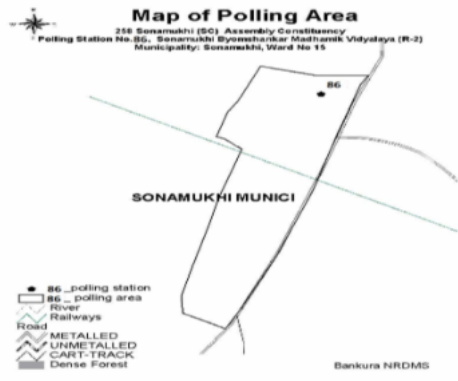

Nazri Naksha