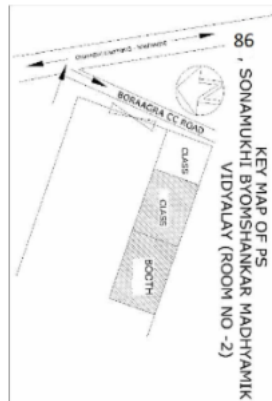

Key MAP View