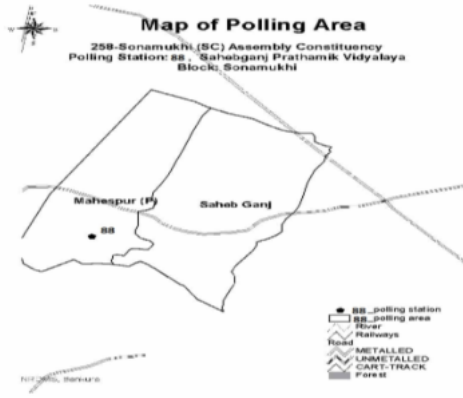

Nazri Naksha