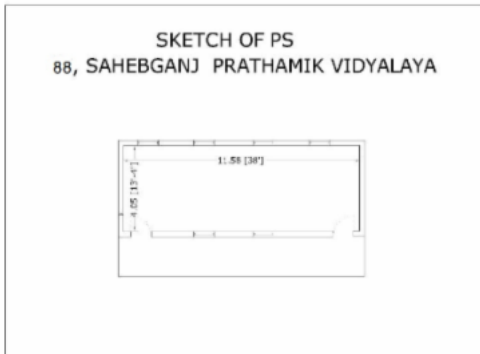

নির্বাচক নিবন্ধন আধিকারিকের স্বাক্ষর

Nazri Naksha

Google Map View

Polling Station Building Front View

Polling Station Front View

Cad View

Key MAP View

|   |                          |  |                          |   |                          |
|---|--------------------------|--|--------------------------|---|--------------------------|
| 1<br>নাম : ভাসমিনা বেগম<br>স্বামীর নাম: আব্দুস সালাম মিদ্যা<br>বাড়ির নং : n0210<br>বয়স : 40 লিঙ্গ : মহিলা | YYS0355610<br>ফটো উপলব্ধ | 2<br>নাম : সাইফা বেগম<br>স্বামীর নাম: রফিকুল মিদ্যা<br>বাড়ির নং : n0062<br>বয়স : 33 লিঙ্গ : মহিলা        | YYS1417526<br>ফটো উপলব্ধ | 3<br>নাম : আক্বাস উদ্দিন মিদ্যা<br>পিতার নাম: আবুকালাম মিদ্যা<br>বাড়ির নং : n0062<br>বয়স : 30 লিঙ্গ : পুরুষ | YYS1607571<br>ফটো উপলব্ধ |
| 4<br>নাম : রফিকুল মিদ্যা<br>পিতার নাম: আবুকালাম মিদ্যা<br>বাড়ির নং : n0062<br>বয়স : 36 লিঙ্গ : পুরুষ      | YYS0357384<br>ফটো উপলব্ধ | 5<br>নাম : আবু কালাম মিদ্যা<br>পিতার নাম: আবু তাহের মিদ্যা<br>বাড়ির নং : n0062<br>বয়স : 51 লিঙ্গ : পুরুষ | YYS2302834<br>ফটো উপলব্ধ | 6<br>নাম : রাহুল মিদ্যা<br>পিতার নাম: আবু কালাম মিদ্যা<br>বাড়ির নং : এন0062<br>বয়স : 26 লিঙ্গ : পুরুষ       | YYS1913722<br>ফটো উপলব্ধ |
| 7<br>নাম : লুৎফর রহমান<br>পিতার নাম: আজিজুল রহমান<br>বাড়ির নং : এন00164<br>বয়স : 53 লিঙ্গ : পুরুষ         | JFB1406552<br>ফটো উপলব্ধ | 8<br>নাম : আলোয়া বিবি<br>স্বামীর নাম: আবুকালাম মিদ্যা<br>বাড়ির নং : n0062<br>বয়স : 49 লিঙ্গ : মহিলা     | YYS2293991<br>ফটো উপলব্ধ | 9<br>নাম : লতা বাউরী<br>পিতার নাম: মিহির বাউরী<br>বাড়ির নং : এন0043<br>বয়স : 27 লিঙ্গ : মহিলা               | YYS2189124<br>ফটো উপলব্ধ |
| 10<br>নাম : ঝুমা বাউরী<br>স্বামীর নাম: শ্যামল বাউরী<br>বাড়ির নং : এন0043<br>বয়স : 27 লিঙ্গ : মহিলা        | YYS2189157<br>ফটো উপলব্ধ | 11<br>নাম : চঞ্চলা বাউরী<br>স্বামীর নাম: ছটকু বাউরী<br>বাড়ির নং : এন0050<br>বয়স : 27 লিঙ্গ : মহিলা       | YYS2188969<br>ফটো উপলব্ধ | 12<br>নাম : দামাল বাউরী<br>পিতার নাম: অবিনাশ বাউরী<br>বাড়ির নং : n0040<br>বয়স : 64 লিঙ্গ : পুরুষ            | YYS2230902<br>ফটো উপলব্ধ |
| 13<br>নাম : লালী বাউরী<br>স্বামীর নাম: ফাগু বাউরী<br>বাড়ির নং : এন0047<br>বয়স : 24 লিঙ্গ : মহিলা          | YYS2118925<br>ফটো উপলব্ধ | 14<br>নাম : বিকাশ বাউরী<br>পিতার নাম: সুনীল বাউরী<br>বাড়ির নং : এন0206<br>বয়স : 38 লিঙ্গ : পুরুষ         | YYS1512946<br>ফটো উপলব্ধ | 15<br>নাম : চাঁদ বাউরী<br>পিতার নাম: সুনীল বাউরী<br>বাড়ির নং : এন0208<br>বয়স : 37 লিঙ্গ : পুরুষ             | YYS1512961<br>ফটো উপলব্ধ |
| 16<br>নাম : সরমানি বাউরী<br>স্বামীর নাম: সুনীল বাউরী<br>বাড়ির নং : এন0205<br>বয়স : 60 লিঙ্গ : মহিলা       | YYS1512912<br>ফটো উপলব্ধ | 17<br>নাম : অঞ্জু বাউরী<br>স্বামীর নাম: হারু বাউরী<br>বাড়ির নং : এন0045<br>বয়স : 24 লিঙ্গ : মহিলা        | YYS2277424<br>ফটো উপলব্ধ | 18<br>নাম : বাপ্পা বাউরী<br>পিতার নাম: হরিসাধন বাউরী<br>বাড়ির নং : এন0036<br>বয়স : 20 লিঙ্গ : পুরুষ         | YYS2297661<br>ফটো উপলব্ধ |
| 19<br>নাম : জিরু বাউরী<br>পিতার নাম: রসময় বাউরী<br>বাড়ির নং : n0038<br>বয়স : 38 লিঙ্গ : পুরুষ            | JFB2371482<br>ফটো উপলব্ধ | 20<br>নাম : শোভা বাউরী<br>স্বামীর নাম: ভানু বাউরী<br>বাড়ির নং : n0050<br>বয়স : 41 লিঙ্গ : মহিলা          | YYS1164235<br>ফটো উপলব্ধ | 21<br>নাম : ছটকু বাউরী<br>পিতার নাম: নকুল বাউরী<br>বাড়ির নং : এন0229<br>বয়স : 34 লিঙ্গ : পুরুষ              | ZZE1590330<br>ফটো উপলব্ধ |
| 22<br>নাম : শ্যামলী বাউরী<br>পিতার নাম: শ্যামাপদ বাউরী<br>বাড়ির নং : এন0034<br>বয়স : 25 লিঙ্গ : মহিলা     | YYS2188647<br>ফটো উপলব্ধ | 23<br>নাম : আকাশি বাউরী<br>স্বামীর নাম: অজিত বাউরী<br>বাড়ির নং : এন0170<br>বয়স : 29 লিঙ্গ : মহিলা        | YYS2188696<br>ফটো উপলব্ধ | 24<br>নাম : তুর্নাই বাউরী<br>স্বামীর নাম: সন্টু বাউরী<br>বাড়ির নং : এন0049<br>বয়স : 28 লিঙ্গ : মহিলা        | IJO1916550<br>ফটো উপলব্ধ |
| 25<br>নাম : সুনীল বাউরী<br>পিতার নাম: আকাল বাউরী<br>বাড়ির নং : n0207<br>বয়স : 60 লিঙ্গ : পুরুষ            | YYS1512953<br>ফটো উপলব্ধ | 26<br>নাম : রানা বাউরী<br>মায়ের নাম: মহাদেব বাউরী<br>বাড়ির নং : এন0053<br>বয়স : 21 লিঙ্গ : পুরুষ        | YYS2277267<br>ফটো উপলব্ধ | Q 27<br>নাম : দেবানী বাউরী<br>স্বামীর নাম: আপেল বাউরী<br>বাড়ির নং : এন0050<br>বয়স : 24 লিঙ্গ : মহিলা        | YYS2118933<br>ফটো উপলব্ধ |
| 28<br>নাম : যাদব বাউরী<br>পিতার নাম: মানু বাউরী<br>বাড়ির নং : এন0051<br>বয়স : 23 লিঙ্গ : পুরুষ            | YYS2118693<br>ফটো উপলব্ধ | 29<br>নাম : রাজীব বাউরী<br>পিতার নাম: দিলীপ বাউরী<br>বাড়ির নং : এন0039<br>বয়স : 24 লিঙ্গ : পুরুষ         | YYS2118743<br>ফটো উপলব্ধ | 30<br>নাম : ঝুম্পা বাউরী<br>স্বামীর নাম: সন্টু বাউরী<br>বাড়ির নং : এন0049<br>বয়স : 31 লিঙ্গ : মহিলা         | YYS1764828<br>ফটো উপলব্ধ |