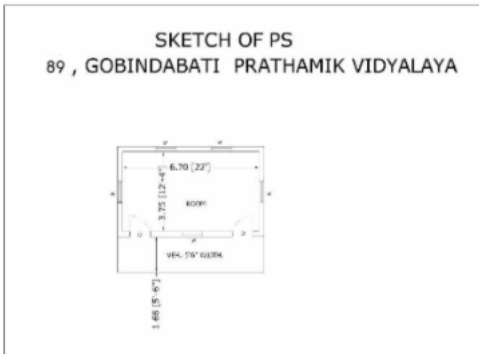

নির্বাচক নিবন্ধন আধিকারিকের স্বাক্ষর

Nazri Naksha

Google Map View

Polling Station Building Front View

Polling Station Front View

Cad View

Key MAP View

বিধানসভা নির্বাচনক্ষেত্রের নং, নাম : 258-সোনামুখী  
ভাগ নং, নাম : 1-রাউতোড়া,গোবিন্দবাটি সমগ্র গ্রাম