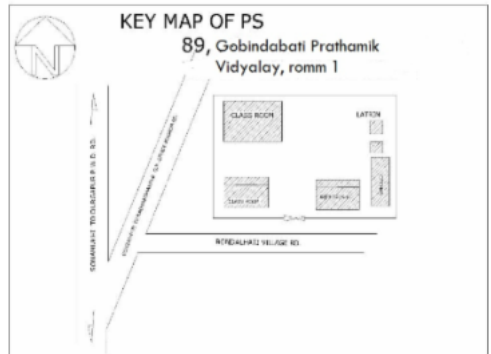

নির্বাচক নিবন্ধন আধিকারিকের স্বাক্ষর

Nazri Naksha

Google Map View

Polling Station Building Front View

Polling Station Front View

Cad View

Key MAP View

বিধানসভা নির্বাচনক্ষেত্রের নং, নাম : 258-সোনামুখী  
ভাগ নং, নাম : 1-রাউতোড়া,গোবিন্দবাটি সমগ্র গ্রাম