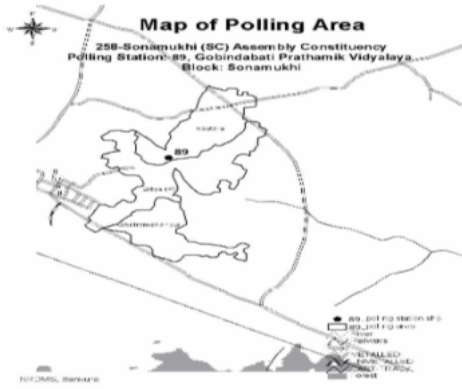

Nazri Naksha