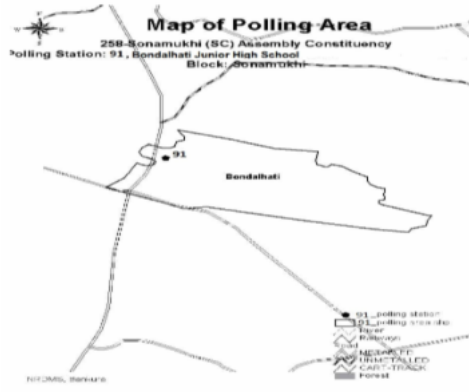

Nazri Naksha