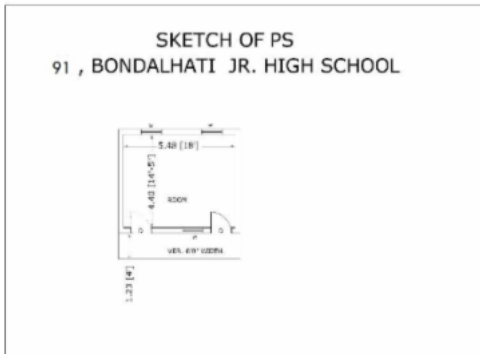

নির্বাচক নিবন্ধন আধিকারিকের স্বাক্ষর

Nazri Naksha

Google Map View

Polling Station Building Front View

Polling Station Front View

Cad View

Key MAP View

1	WB/37/256/345290	নাম : সোলেনা বিবি স্বামীর নাম: আব্দুল বারিক বাড়ির নং : n0061 বয়স : 71 লিঙ্গ : মহিলা	ফটো উপলব্ধ	2	YYS1514074	নাম : রফিয়া বেগম স্বামীর নাম: মাহরম সেখ বাড়ির নং : n0146 বয়স : 35 লিঙ্গ : মহিলা	ফটো উপলব্ধ	3	YYS1330984	নাম : আশাদুল সেখ পিতার নাম: জব্বার সেখ বাড়ির নং : n0078 বয়স : 33 লিঙ্গ : পুরুষ	ফটো উপলব্ধ
4	JFB2072056	নাম : গফুর আলি সেখ পিতার নাম: হাসান সেখ বাড়ির নং : n0102 বয়স : 40 লিঙ্গ : পুরুষ	ফটো উপলব্ধ	5	YYS2373058	নাম : জিন্নাত বিবি স্বামীর নাম: সোমেদ আলি সেখ বাড়ির নং : n0082 বয়স : 61 লিঙ্গ : মহিলা	ফটো উপলব্ধ	6	JFB1956424	নাম : মহঃ মতিয়ার রহমান পিতার নাম: মইসামেদ সেখ বাড়ির নং : n0082 বয়স : 46 লিঙ্গ : পুরুষ	ফটো উপলব্ধ
7	YYS1765577	নাম : মমতাজ বেগম স্বামীর নাম: গফুর আলি সেখ বাড়ির নং : n0102 বয়স : 31 লিঙ্গ : মহিলা	ফটো উপলব্ধ	8	JFB2072064	নাম : সদরুল সেখ পিতার নাম: হাসান সেখ বাড়ির নং : n0102 বয়স : 42 লিঙ্গ : পুরুষ	ফটো উপলব্ধ	9	YYS1513803	নাম : আব্দুল হালিম সেখ পিতার নাম: হাসান সেখ বাড়ির নং : n0102 বয়স : 34 লিঙ্গ : পুরুষ	ফটো উপলব্ধ
10	YYS1513795	নাম : অজফর আলি সেখ পিতার নাম: হাসেন সেখ বাড়ির নং : এন0012 বয়স : 30 লিঙ্গ : পুরুষ	ফটো উপলব্ধ	11	WB/37/256/345353	নাম : সেখ সুরিয়া বেওয়া স্বামীর নাম: হাসান সেখ বাড়ির নং : n0102 বয়স : 67 লিঙ্গ : মহিলা	ফটো উপলব্ধ	12	YYS1685759	নাম : রিনা খাতুন পিতার নাম: জব্বার সেখ বাড়ির নং : n0078 বয়স : 35 লিঙ্গ : মহিলা	ফটো উপলব্ধ
13	WSU1822790	নাম : চায়না বেগম স্বামীর নাম: সদরুল সেখ বাড়ির নং : n0102 বয়স : 37 লিঙ্গ : মহিলা	ফটো উপলব্ধ	14	YYS1765528	নাম : ডালিয়া বিবি স্বামীর নাম: আশাদুল সেখ বাড়ির নং : n0078 বয়স : 27 লিঙ্গ : মহিলা	ফটো উপলব্ধ	15	YYS1514017	নাম : শেরিনা আখতার স্বামীর নাম: মহঃ মতিয়ার রহমান বাড়ির নং : n0145 বয়স : 38 লিঙ্গ : মহিলা	ফটো উপলব্ধ
16	YYS0377127	নাম : আলমগীর সেখ পিতার নাম: আবুলকালাম সেখ বাড়ির নং : n0025 বয়স : 42 লিঙ্গ : পুরুষ	ফটো উপলব্ধ	17	WB/37/256/345631	নাম : বাদশা আলাম সেখ পিতার নাম: রহমালী সেখ বাড়ির নং : n0025 বয়স : 53 লিঙ্গ : পুরুষ	ফটো উপলব্ধ	18	JFB2236883	নাম : নাজমা বেগম সেখ স্বামীর নাম: বাদশা আলাম সেখ বাড়ির নং : n0025 বয়স : 47 লিঙ্গ : মহিলা	ফটো উপলব্ধ
19	YYS1418953	নাম : আমজাদ সেখ পিতার নাম: আবুল কালাম সেখ বাড়ির নং : n0025 বয়স : 33 লিঙ্গ : পুরুষ	ফটো উপলব্ধ	20	YYS2275287	নাম : মাসুদ আলাম সেখ পিতার নাম: বাদশা আলাম সেখ বাড়ির নং : এন0025 বয়স : 21 লিঙ্গ : পুরুষ	ফটো উপলব্ধ	21	YYS1996743	নাম : সেখ সোমেরা বিবি স্বামীর নাম: আবুলকালাম সেখ বাড়ির নং : n0025 বয়স : 61 লিঙ্গ : মহিলা	ফটো উপলব্ধ
22	YYS1092683	নাম : কিয়ানুর বিবি সেখ স্বামীর নাম: জাহাঙ্গীর সেখ বাড়ির নং : এন0025 বয়স : 37 লিঙ্গ : মহিলা	ফটো উপলব্ধ	23	YYS0377119	নাম : জাহাঙ্গীর সেখ পিতার নাম: আবুল কালাম সেখ বাড়ির নং : এন0025 বয়স : 38 লিঙ্গ : পুরুষ	ফটো উপলব্ধ	24	YYS1996693	নাম : সেখ ইদুশ পিতার নাম: জামসব সেখ বাড়ির নং : n0005 বয়স : 76 লিঙ্গ : পুরুষ	ফটো উপলব্ধ
25	JFB1458256	নাম : জালাউদ্দিন সেখ পিতার নাম: ইদুশ সেখ বাড়ির নং : n0005 বয়স : 43 লিঙ্গ : পুরুষ	ফটো উপলব্ধ	26	YYS1996198	নাম : সেখ করিমা বিবি স্বামীর নাম: ইদুশ সেখ বাড়ির নং : n0005 বয়স : 73 লিঙ্গ : মহিলা	ফটো উপলব্ধ	27	YYS1166909	নাম : কোহিনুর বিবি সেখ স্বামীর নাম: জালাউদ্দিন সেখ বাড়ির নং : n0005 বয়স : 37 লিঙ্গ : মহিলা	ফটো উপলব্ধ
28	YYS1166891	নাম : ফতেমা বিবি সেখ স্বামীর নাম: আলাউদ্দিন সেখ বাড়ির নং : n0005 বয়স : 35 লিঙ্গ : মহিলা	ফটো উপলব্ধ	29	JFB2567196	নাম : আলাউদ্দিন সেখ পিতার নাম: ইদরিশ সেখ বাড়ির নং : n0005 বয়স : 46 লিঙ্গ : পুরুষ	ফটো উপলব্ধ	30	YYS0377580	নাম : আমীনুল সেখ পিতার নাম: ওমর আলি সেখ বাড়ির নং : n0009 বয়স : 39 লিঙ্গ : পুরুষ	ফটো উপলব্ধ