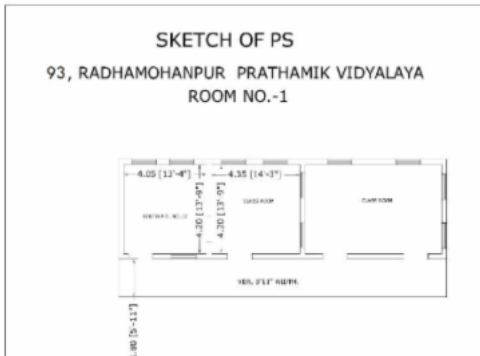

নির্বাচক নিবন্ধন আধিকারিকের স্বাক্ষর

Nazri Naksha

Google Map View

Polling Station Building Front View

Polling Station Front View

Cad View

Key MAP View

1 নাম : স্বপন কর পিতার নাম: গোপাল কর বাড়ির নং : n0160 বয়স : 52 লিঙ্গ : পুরুষ ফটো উপলব্ধ	WB/37/256/012170	2 নাম : দীপা কর স্বামীর নাম: স্বপন কর বাড়ির নং : n0160 বয়স : 50 লিঙ্গ : মহিলা ফটো উপলব্ধ	WB/37/256/012243	3 নাম : কার্তিক কর পিতার নাম: স্বপন কর বাড়ির নং : এন0323 বয়স : 26 লিঙ্গ : পুরুষ ফটো উপলব্ধ	YYS2160232
4 নাম : পরীরাণী কাণ্ডার স্বামীর নাম: পরেশ কাণ্ডার বাড়ির নং : n0137 বয়স : 77 লিঙ্গ : মহিলা ফটো উপলব্ধ	WB/37/256/336632	5 নাম : রিঙ্কু কান্ডার স্বামীর নাম: রঞ্জিত কান্ডার বাড়ির নং : n0137 বয়স : 42 লিঙ্গ : মহিলা ফটো উপলব্ধ	JFB2237576	6 নাম : প্রিয়ান্কা কান্ডার পিতার নাম: রঞ্জিত কান্ডার বাড়ির নং : এন0137 বয়স : 20 লিঙ্গ : মহিলা ফটো উপলব্ধ	YYS2338473
7 নাম : মমতা কান্ডার স্বামীর নাম: উত্তম কুমার কান্ডার বাড়ির নং : n0139 বয়স : 30 লিঙ্গ : মহিলা ফটো উপলব্ধ	WSU1573690	8 নাম : সুমনা কান্ডার স্বামীর নাম: সনজিৎ কুমার কান্ডার বাড়ির নং : n0136 বয়স : 26 লিঙ্গ : মহিলা ফটো উপলব্ধ	YYS1855949	9 নাম : তাপস কুমার কান্ডার পিতার নাম: গুনময় কান্ডার বাড়ির নং : n0138 বয়স : 32 লিঙ্গ : পুরুষ ফটো উপলব্ধ	YYS1331305
10 নাম : প্রতিমা কান্ডার স্বামীর নাম: তারাক্ষর কান্ডার বাড়ির নং : n0138 বয়স : 55 লিঙ্গ : মহিলা ফটো উপলব্ধ	WB/37/256/336524	11 নাম : তুলসী কান্ডার স্বামীর নাম: গনেশ কান্ডার বাড়ির নং : n0138 বয়স : 81 লিঙ্গ : মহিলা ফটো উপলব্ধ	JFB2469666	12 নাম : সনজিৎ কুমার কান্ডার পিতার নাম: মদন কান্ডার বাড়ির নং : n0136 বয়স : 36 লিঙ্গ : পুরুষ ফটো উপলব্ধ	YYS0379099
13 নাম : কল্পনা কান্ডার স্বামীর নাম: মদন কান্ডার বাড়ির নং : n0136 বয়স : 59 লিঙ্গ : মহিলা ফটো উপলব্ধ	WB/37/256/336269	14 নাম : মদন কান্ডার পিতার নাম: কুড়োরাম কান্ডার বাড়ির নং : n0136 বয়স : 63 লিঙ্গ : পুরুষ ফটো উপলব্ধ	JFB2469674	15 নাম : ডাবুবালা কান্ডার পিতার নাম: কুড়োরাম কান্ডার বাড়ির নং : n0136 বয়স : 76 লিঙ্গ : মহিলা ফটো উপলব্ধ	WB/37/256/336698
16 নাম : মহাদেব কাণ্ডার পিতার নাম: নেপাল কাণ্ডার বাড়ির নং : n0135 বয়স : 30 লিঙ্গ : পুরুষ ফটো উপলব্ধ	YYS1608728	17 নাম : কবিতা কান্ডার স্বামীর নাম: নেপাল কান্ডার বাড়ির নং : n0135 বয়স : 51 লিঙ্গ : মহিলা ফটো উপলব্ধ	WB/37/256/336266	18 নাম : নেপাল কান্ডার পিতার নাম: কুড়োরাম কান্ডার বাড়ির নং : n0135 বয়স : 59 লিঙ্গ : পুরুষ ফটো উপলব্ধ	WB/37/256/336549
19 নাম : সোনালী কান্ডার স্বামীর নাম: মহাদেব কান্ডার বাড়ির নং : এন0135 বয়স : 21 লিঙ্গ : মহিলা ফটো উপলব্ধ	YYS2367555	20 নাম : প্রশান্ত কাণ্ডার পিতার নাম: তারাক্ষর কাণ্ডার বাড়ির নং : n0138 বয়স : 28 লিঙ্গ : পুরুষ ফটো উপলব্ধ	YYS1686468	21 নাম : দুঃখীরাম কান্ডার পিতার নাম: কালীপদ কান্ডার বাড়ির নং : n0139 বয়স : 69 লিঙ্গ : পুরুষ ফটো উপলব্ধ	JFB1174093
22 নাম : আন্না কান্ডার স্বামীর নাম: দুঃখীরাম কান্ডার বাড়ির নং : n0139 বয়স : 63 লিঙ্গ : মহিলা ফটো উপলব্ধ	WB/37/256/336867	23 নাম : উৎপল কান্ডার পিতার নাম: দুঃখীরাম কান্ডার বাড়ির নং : n0139 বয়স : 34 লিঙ্গ : পুরুষ ফটো উপলব্ধ	YYS1167428	24 নাম : বিজয় কান্ডার পিতার নাম: কালীপদ কান্ডার বাড়ির নং : n0139 বয়স : 60 লিঙ্গ : পুরুষ ফটো উপলব্ধ	YYS2177681
25 নাম : বন্দনা কান্ডার স্বামীর নাম: বিজয় কান্ডার বাড়ির নং : n0139 বয়স : 56 লিঙ্গ : মহিলা ফটো উপলব্ধ	JFB1174440	26 নাম : উজ্জ্বল কান্ডার পিতার নাম: বিজয় কান্ডার বাড়ির নং : n0139 বয়স : 31 লিঙ্গ : পুরুষ ফটো উপলব্ধ	YYS1514538	27 নাম : রপারানী কান্ডার স্বামীর নাম: বংশী কান্ডার বাড়ির নং : n0147 বয়স : 63 লিঙ্গ : মহিলা ফটো উপলব্ধ	WB/37/256/336697
28 নাম : শ্রীকান্ত কাণ্ডার পিতার নাম: বংশীবদন কাণ্ডার বাড়ির নং : n0147 বয়স : 49 লিঙ্গ : পুরুষ ফটো উপলব্ধ	JFB1459247	29 নাম : শেফালী কান্ডার স্বামীর নাম: শ্রীকান্ত কান্ডার বাড়ির নং : n0147 বয়স : 44 লিঙ্গ : মহিলা ফটো উপলব্ধ	YYS1167840	30 নাম : দীপা কান্ডার পিতার নাম: শ্রীকান্ত কান্ডার বাড়ির নং : এন0147 বয়স : 20 লিঙ্গ : মহিলা ফটো উপলব্ধ	YYS2356319