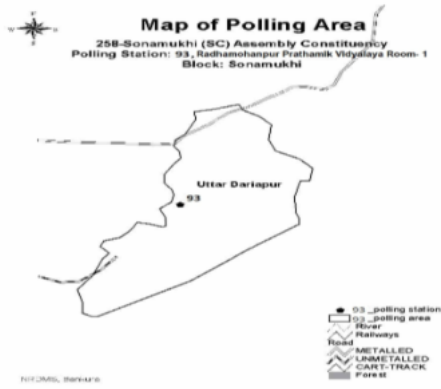

Nazri Naksha