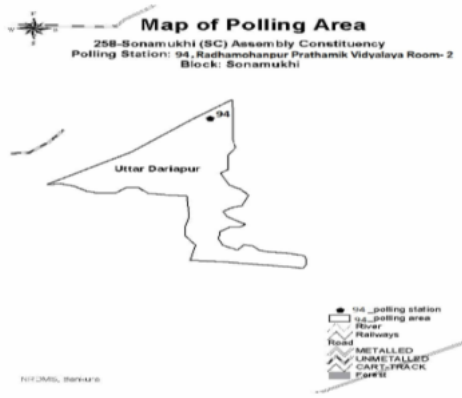

Nazri Naksha