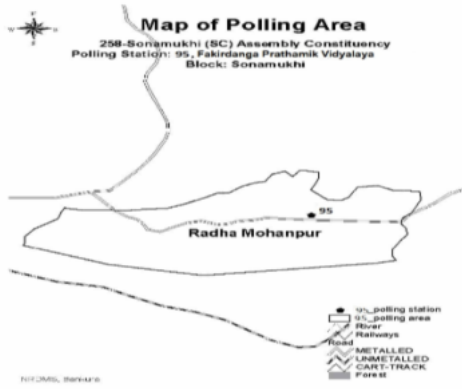

Nazri Naksha