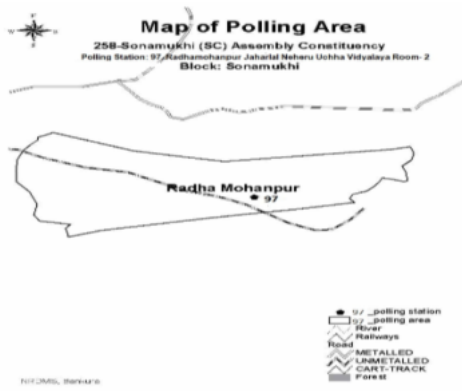

Nazri Naksha