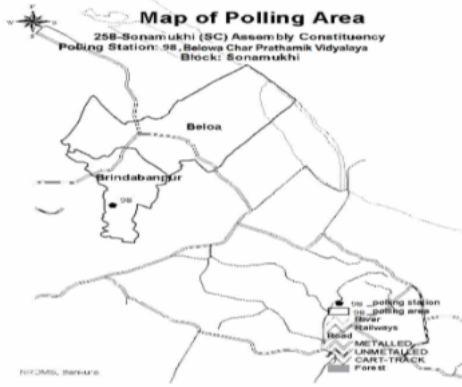

Nazri Naksha