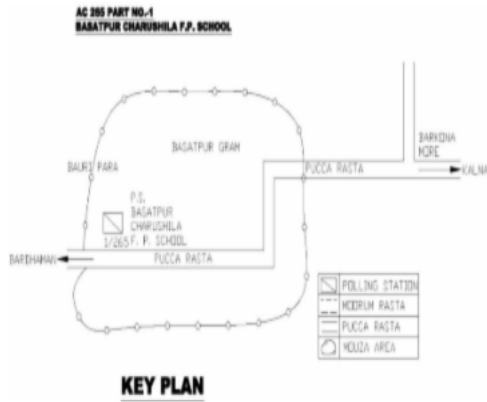

নির্বাচক নিবন্ধন আধিকারিকের স্বাক্ষর

Nazri Naksha

Google Map View

Polling Station Building Front View

Polling Station Front View

Cad View

Key MAP View

1 নাম : অভিষেক হাজরা পিতার নাম: চণ্ডীপদ হাজরা বাড়ির নং : n0052 বয়স : 36 লিঙ্গ : পুরুষ	YAJ1083963 ফটো উপলব্ধ	2 নাম : সঞ্জয় চন্দ্র পিতার নাম: কমল চন্দ্র বাড়ির নং : n0004 বয়স : 49 লিঙ্গ : পুরুষ	JDZ1141027 ফটো উপলব্ধ	3 নাম : সীমা হাজরা স্বামীর নাম: প্রদীপ হাজরা বাড়ির নং : n0052 বয়স : 46 লিঙ্গ : মহিলা	JDZ2416493 ফটো উপলব্ধ
4 নাম : প্রদীপ হাজরা পিতার নাম: প্রভাকর হাজরা বাড়ির নং : n0052 বয়স : 56 লিঙ্গ : পুরুষ	JDZ1141274 ফটো উপলব্ধ	5 নাম : মিনতী হাজরা স্বামীর নাম: প্রভাকর হাজরা বাড়ির নং : n0052 বয়স : 76 লিঙ্গ : মহিলা	JDZ1523554 ফটো উপলব্ধ	6 নাম : শোভা চন্দ্র স্বামীর নাম: কমল চন্দ্র বাড়ির নং : n0004 বয়স : 69 লিঙ্গ : মহিলা	JDZ1143312 ফটো উপলব্ধ
7 নাম : স্নেহাশীষ হাজরা পিতার নাম: প্রদীপ হাজরা বাড়ির নং : n0052 বয়স : 26 লিঙ্গ : পুরুষ	YAJ1856756 ফটো উপলব্ধ	8 নাম : প্রদীপ রুইদাস পিতার নাম: মানিক রুইদাস বাড়ির নং : এন0098 বয়স : 22 লিঙ্গ : পুরুষ	YAJ2228583 ফটো উপলব্ধ	9 নাম : রাহুল বাগ্দী পিতার নাম: বাবলু বাগ্দী বাড়ির নং : এন0148 বয়স : 23 লিঙ্গ : পুরুষ	YAJ2228617 ফটো উপলব্ধ
10 নাম : সুমন্ত বাগ্দী পিতার নাম: সমীর বাগ্দী বাড়ির নং : এন0071 বয়স : 25 লিঙ্গ : পুরুষ	YAJ2228815 ফটো উপলব্ধ	11 নাম : সুদীপ বাগ্দী পিতার নাম: খোকন বাগ্দী বাড়ির নং : এন0062 বয়স : 22 লিঙ্গ : পুরুষ	YAJ2229649 ফটো উপলব্ধ	12 নাম : লব বাগ্দী পিতার নাম: বনমালী বাগ্দী বাড়ির নং : এন0137 বয়স : 22 লিঙ্গ : পুরুষ	YAJ2229706 ফটো উপলব্ধ
13 নাম : মমতা বাগ্দী পিতার নাম: স্বপন বাগ্দী বাড়ির নং : এন0069 বয়স : 26 লিঙ্গ : মহিলা	YAJ2228682 ফটো উপলব্ধ	14 নাম : কমল কুমার চন্দ্র পিতার নাম: রেনপদ চন্দ্র বাড়ির নং : n0004 বয়স : 77 লিঙ্গ : পুরুষ	JDZ1140466 ফটো উপলব্ধ	15 নাম : বামাপদ কেশ পিতার নাম: ধীতেন্দ্রনাথ কেশ বাড়ির নং : এন0047 বয়স : 57 লিঙ্গ : পুরুষ	JDZ1141233 ফটো উপলব্ধ
16 নাম : বিপদতারন কেশ পিতার নাম: জীতেন্দ্র কেশ বাড়ির নং : n0006 বয়স : 63 লিঙ্গ : পুরুষ	JDZ1491547 ফটো উপলব্ধ	17 নাম : পূর্ণিমা কেশ স্বামীর নাম: বিপদতারন কেশ বাড়ির নং : n0006 বয়স : 47 লিঙ্গ : মহিলা	JDZ1143163 ফটো উপলব্ধ	18 নাম : ভবতারন কেশ পিতার নাম: জীতেন্দ্র কেশ বাড়ির নং : n0006 বয়স : 60 লিঙ্গ : পুরুষ	JDZ1144856 ফটো উপলব্ধ
19 নাম : শঙ্ক কেশ পিতার নাম: বিপদতারন কেশ বাড়ির নং : n0006 বয়স : 30 লিঙ্গ : পুরুষ	YAJ1480136 ফটো উপলব্ধ	20 নাম : স্বর্গেন্দ্র কেশ পিতার নাম: বামাপদ কেশ বাড়ির নং : n0002 বয়স : 30 লিঙ্গ : পুরুষ	YAJ1480128 ফটো উপলব্ধ	21 নাম : নর্মিতা কেশ স্বামীর নাম: বামাপদ কেশ বাড়ির নং : n0002 বয়স : 52 লিঙ্গ : মহিলা	JDZ1143551 ফটো উপলব্ধ
22 নাম : গৌরী কেশ স্বামীর নাম: ধীতেন্দ্রনাথ কেশ বাড়ির নং : n0002 বয়স : 86 লিঙ্গ : মহিলা	JDZ1143718 ফটো উপলব্ধ	23 নাম : অর্ঘ্য দীপ কেশ পিতার নাম: ভাবতারন কেশ বাড়ির নং : এন0006 বয়স : 26 লিঙ্গ : পুরুষ	YAJ1917921 ফটো উপলব্ধ	24 নাম : মালা কোঙার স্বামীর নাম: মধুসূদন কোঙার বাড়ির নং : n0016 বয়স : 64 লিঙ্গ : মহিলা	JDZ1491638 ফটো উপলব্ধ
25 নাম : মধুসূদন কোঙার পিতার নাম: গদাধর কোঙার বাড়ির নং : n0016 বয়স : 73 লিঙ্গ : পুরুষ	JDZ1140425 ফটো উপলব্ধ	26 নাম : নিবেদিতা কোঙার স্বামীর নাম: সুকেশ চন্দ্র কোঙার বাড়ির নং : n0016 বয়স : 56 লিঙ্গ : মহিলা	JDZ1491620 ফটো উপলব্ধ	27 নাম : সুকেশ চন্দ্র কোঙার পিতার নাম: গদাধর কোঙার বাড়ির নং : n0016 বয়স : 68 লিঙ্গ : পুরুষ	JDZ1140524 ফটো উপলব্ধ
28 নাম : চন্দনা কোঙার স্বামীর নাম: দীনবন্ধু কোঙার বাড়ির নং : n0016 বয়স : 56 লিঙ্গ : মহিলা	JDZ1144336 ফটো উপলব্ধ	29 নাম : অপূর্ব কোঙার পিতার নাম: মধুসূদন কোঙার বাড়ির নং : n0016 বয়স : 38 লিঙ্গ : পুরুষ	JDZ2815140 ফটো উপলব্ধ	30 নাম : জয়ন্তী কোঁয়ার স্বামীর নাম: বিপদতারন কোঁয়ার বাড়ির নং : n0015 বয়স : 47 লিঙ্গ : মহিলা	JDZ1143528 ফটো উপলব্ধ