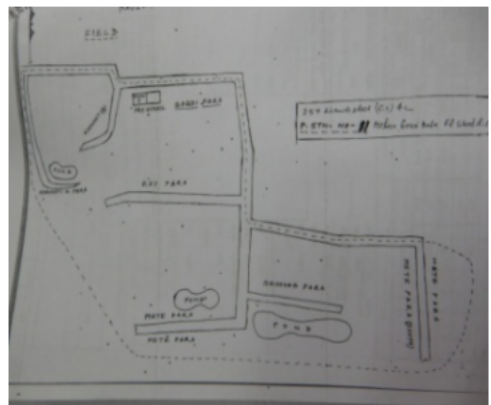

নির্বাচক নিবন্ধন আধিকারিকের স্বাক্ষর

Nazri Naksha

Google Map View

Polling Station Building Front View

Polling Station Front View

Cad View

Key MAP View

বিধানসভা নির্বাচনক্ষেত্রের নং, নাম : 259-খণ্ডঘোষ  
ভাগ নং, নাম : 1-কৈতাদাহাটতলারঅংশ, মাঝপাড়া, বড়দেপাড়া, পূর্বপাড়া, মাথুরপাড়া