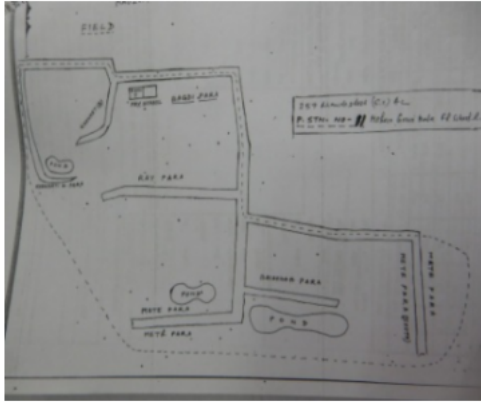

নির্বাচক নিবন্ধন আধিকারিকের স্বাক্ষর

Nazri Naksha

Google Map View

Polling Station Building Front View

Polling Station Front View

Cad View

Key MAP View

বিধানসভা নির্বাচনক্ষেত্রের নং, নাম : 259-খণ্ডঘোষ  
ভাগ নং, নাম : 1-কৈতাদাহাটতলারঅংশ, মাঝপাড়া, বড়দেপাড়া, পূর্বপাড়া, মাথুরপাড়া