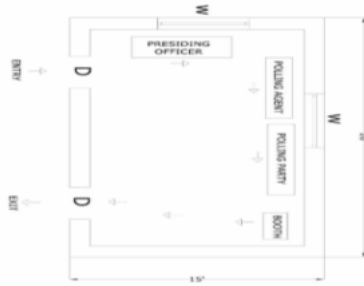

নির্বাচক নিবন্ধন আধিকারিকের স্বাক্ষর

Nazri Naksha

Google Map View

Polling Station Building Front View

Polling Station Front View

Cad View

Key MAP View

বিধানসভা নির্বাচনক্ষেত্রের নং, নাম : 259-খণ্ডঘোষ
ভাগ নং, নাম : 1-(ক)পাড়া- বিচর্খাড়া