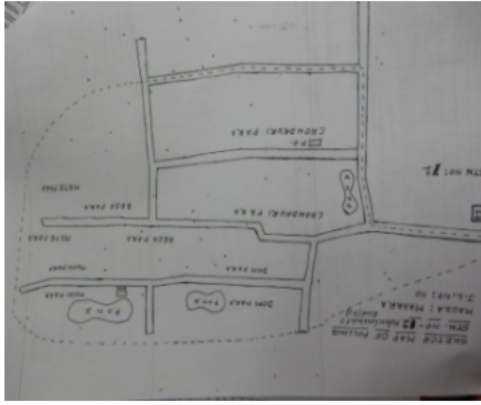

Nazri Naksha