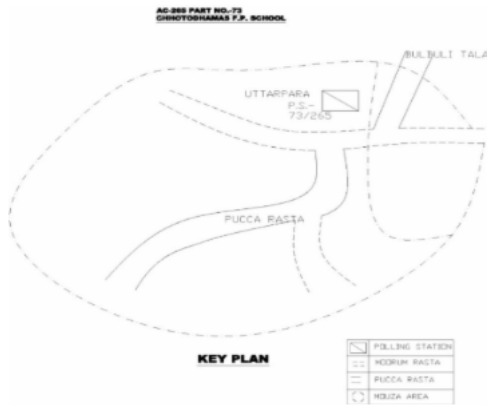

নির্বাচক নিবন্ধন আধিকারিকের স্বাক্ষর

Nazri Naksha

Google Map View

Polling Station Building Front View

Polling Station Front View

Cad View

Key MAP View

1	YAJ2278760	নাম : জয় বাগদী পিতার নাম: গনেশ বাগদী বাড়ির নং : এন0119 বয়স : 22 লিঙ্গ : পুরুষ	ফটো উপলব্ধ	2	YAJ2278794	নাম : পবিত্র ঘোষ পিতার নাম: বিশ্বজিৎ ঘোষ বাড়ির নং : এন0222 বয়স : 23 লিঙ্গ : পুরুষ	ফটো উপলব্ধ	3	YAJ2278810	নাম : রাহুল বরু পিতার নাম: উদয় বরু বাড়ির নং : এন0175 বয়স : 22 লিঙ্গ : পুরুষ	ফটো উপলব্ধ
4	WB/37/269/060690	নাম : খেতন গাঁতি পিতার নাম: কুড়োরাম গাঁতি বাড়ির নং : n0018 বয়স : 58 লিঙ্গ : পুরুষ	ফটো উপলব্ধ	5	YAJ1803469	নাম : অমর গাঁতি পিতার নাম: খেতন গাঁতি বাড়ির নং : n0018 বয়স : 27 লিঙ্গ : পুরুষ	ফটো উপলব্ধ	6	YAJ1803444	নাম : রাধাশ্যাম গাঁতি পিতার নাম: মৃত্যুঞ্জয় গাঁতি বাড়ির নং : n0024 বয়স : 26 লিঙ্গ : পুরুষ	ফটো উপলব্ধ
7	YAJ1642271	নাম : নিতাই গাঁতি পিতার নাম: মৃত্যুঞ্জয় গাঁতি বাড়ির নং : n0024 বয়স : 30 লিঙ্গ : পুরুষ	ফটো উপলব্ধ	8	YAJ1642289	নাম : পূর্ণিমা গাঁতি স্বামীর নাম: তপু গাঁতি বাড়ির নং : n0025 বয়স : 32 লিঙ্গ : মহিলা	ফটো উপলব্ধ	9	YAJ1642461	নাম : মন্দিরা গাঁতি স্বামীর নাম: কার্তিক গাঁতি বাড়ির নং : n0107 বয়স : 29 লিঙ্গ : মহিলা	ফটো উপলব্ধ
10	WB/37/269/060641	নাম : পরেশ গাঁতি পিতার নাম: কিংকর গাঁতি বাড়ির নং : n0079 বয়স : 58 লিঙ্গ : পুরুষ	ফটো উপলব্ধ	11	YAJ0037689	নাম : তপু গাঁতি পিতার নাম: বীরু গাঁতি বাড়ির নং : n0025 বয়স : 38 লিঙ্গ : পুরুষ	ফটো উপলব্ধ	12	YAJ1262690	নাম : গনেশ গাঁতি পিতার নাম: মৃত্যুঞ্জয় গাঁতি বাড়ির নং : n0024 বয়স : 35 লিঙ্গ : পুরুষ	ফটো উপলব্ধ
13	WB/37/269/060347	নাম : পদ্মা গাঁতি স্বামীর নাম: মৃত্যুঞ্জয় গাঁতি বাড়ির নং : n0024 বয়স : 52 লিঙ্গ : মহিলা	ফটো উপলব্ধ	14	WB/37/269/060517	নাম : বাসন্তী গাঁতি স্বামীর নাম: বিশ্বনাথ গাঁতি বাড়ির নং : n0023 বয়স : 51 লিঙ্গ : মহিলা	ফটো উপলব্ধ	15	YAJ0037747	নাম : সুশান্ত গাঁতি পিতার নাম: মুক্তিপদ গাঁতি বাড়ির নং : n0019 বয়স : 41 লিঙ্গ : পুরুষ	ফটো উপলব্ধ
16	WB/37/269/060602	নাম : আরতি গাঁতি স্বামীর নাম: মুক্তিপদ গাঁতি বাড়ির নং : n0019 বয়স : 58 লিঙ্গ : মহিলা	ফটো উপলব্ধ	17	WB/37/269/060549	নাম : মুক্তিপদ গাঁতি পিতার নাম: শঙ্কর গাঁতি বাড়ির নং : n0019 বয়স : 68 লিঙ্গ : পুরুষ	ফটো উপলব্ধ	18	WB/37/269/060521	নাম : দীপা গাঁতি স্বামীর নাম: খেতন গাঁতি বাড়ির নং : n0018 বয়স : 59 লিঙ্গ : মহিলা	ফটো উপলব্ধ
19	JDZ1493709	নাম : সাবিত্রী তা স্বামীর নাম: হিমংসু তা বাড়ির নং : n0005 বয়স : 60 লিঙ্গ : মহিলা	ফটো উপলব্ধ	20	JDZ1491893	নাম : বাসন্তী গাঁতি স্বামীর নাম: মানিক গাঁতি বাড়ির নং : n0005 বয়স : 55 লিঙ্গ : মহিলা	ফটো উপলব্ধ	21	WB/37/269/060008	নাম : মানিক গাঁতি পিতার নাম: শঙ্কর গাঁতি বাড়ির নং : n0005 বয়স : 77 লিঙ্গ : পুরুষ	ফটো উপলব্ধ
22	YAJ2428571	নাম : সীমা গাঁতি স্বামীর নাম: উত্তম গাঁতি বাড়ির নং : n0004 বয়স : 49 লিঙ্গ : মহিলা	ফটো উপলব্ধ	23	WB/37/269/060009	নাম : উত্তম গাঁতি পিতার নাম: মানিক গাঁতি বাড়ির নং : n0004 বয়স : 52 লিঙ্গ : পুরুষ	ফটো উপলব্ধ	24	YAJ1482629	নাম : দীনু গাঁতি পিতার নাম: শম্ভু গাঁতি বাড়ির নং : n0001 বয়স : 30 লিঙ্গ : পুরুষ	ফটো উপলব্ধ
25	WB/37/269/060635	নাম : অশোকা গাঁতি স্বামীর নাম: পরেশ গাঁতি বাড়ির নং : n0079 বয়স : 53 লিঙ্গ : মহিলা	ফটো উপলব্ধ	26	JDZ2919199	নাম : বিজয় গাঁতি পিতার নাম: পরেশ চন্দ্র গাঁতি বাড়ির নং : 0109 বয়স : 39 লিঙ্গ : পুরুষ	ফটো উপলব্ধ	27	YAJ1393271	নাম : ঝুলন গাঁতি স্বামীর নাম: বিজয় গাঁতি বাড়ির নং : 0109 বয়স : 32 লিঙ্গ : মহিলা	ফটো উপলব্ধ
28	YAJ1381532	নাম : ধনঞ্জয় গাঁতি মায়ের নাম: বাসন্তী গাঁতি বাড়ির নং : n0104 বয়স : 32 লিঙ্গ : পুরুষ	ফটো উপলব্ধ	29	JDZ1139153	নাম : শম্ভু গাঁতি পিতার নাম: শক্তিপদ গাঁতি বাড়ির নং : n0001 বয়স : 63 লিঙ্গ : পুরুষ	ফটো উপলব্ধ	30	WB/37/269/060460	নাম : পুষ্প গাঁতি স্বামীর নাম: শম্ভু গাঁতি বাড়ির নং : n0001 বয়স : 54 লিঙ্গ : মহিলা	ফটো উপলব্ধ