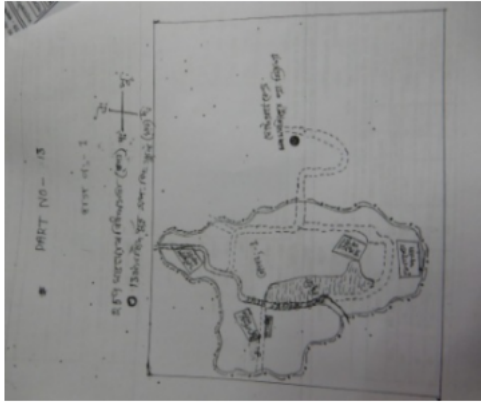

Nazri Naksha